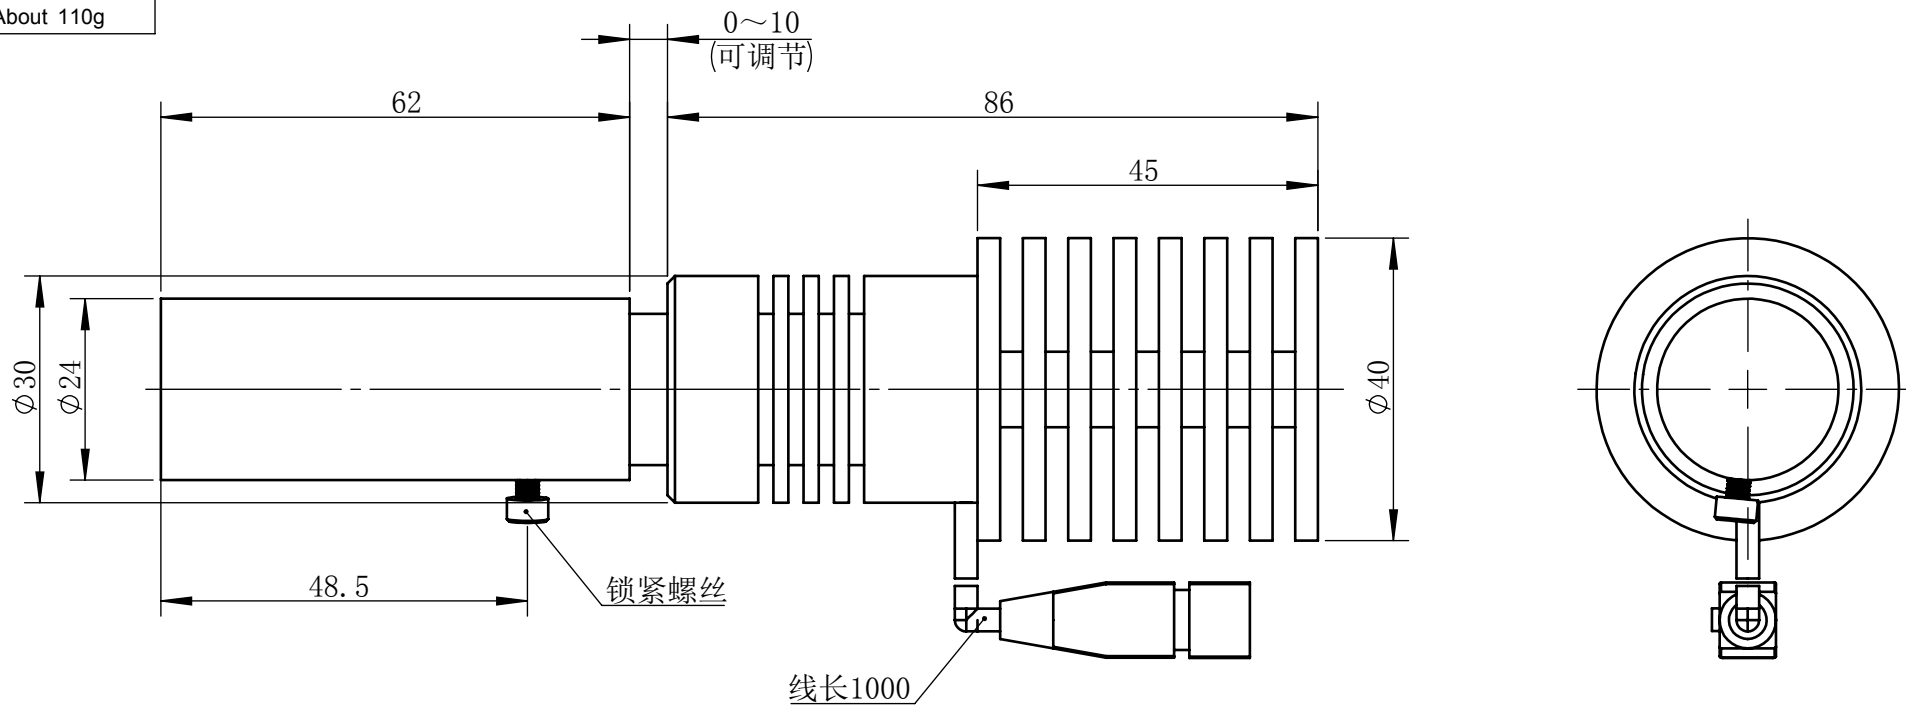

Color	Voltage	Power
White	5V	10W
Blue	5V	10W
Red	5V	10W
Weight	About 110g	

视角		上海楷威光电科技有限公司 Shanghai K-WELL Photoelectric Technology Co.,Ltd.
未标注尺寸公差 按标准公差等级	IT13	
设计	Timmy	KW-TLS08-TH
审核		
图纸大小	A4	比例 1:1 第 张 共 张 版本 V2.0.1
日期	2020/01/01	未经允许严禁复制 Copyright (c) kwell-mv.com