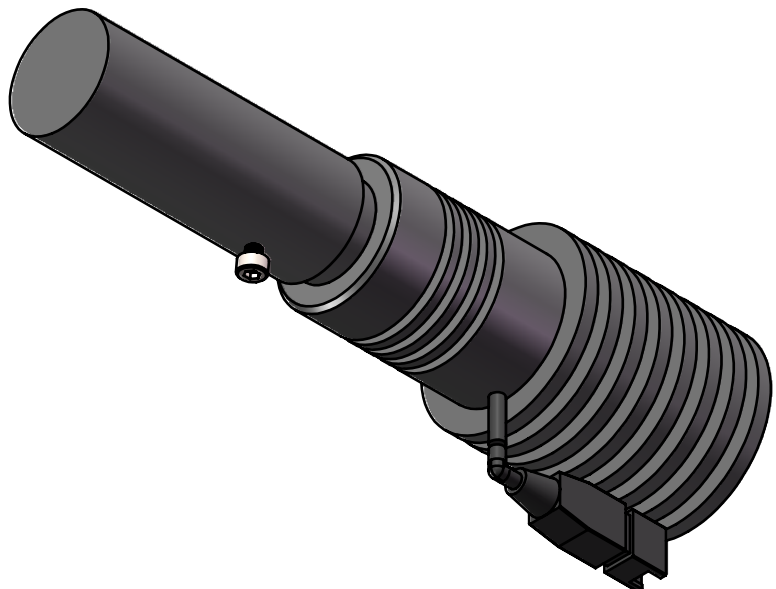

Color	Voltage	Power
White	5V	10W
Blue	5V	10W
Red	5V	10W
Weight	About 110g	

视角		上海楷威光电科技有限公司 Shanghai K-WELL Photoelectric Technology Co.,Ltd.
未标注尺寸公差 按标准公差等级	IT13	
设计	Timmy	KW-TLS08-TH
审核		
图纸大小	A4	比例 1:1 第 张 共 张 版本 V2.0.1
日期	2020/01/01	未经允许严禁复制 Copyright (c) kwell-mv.com