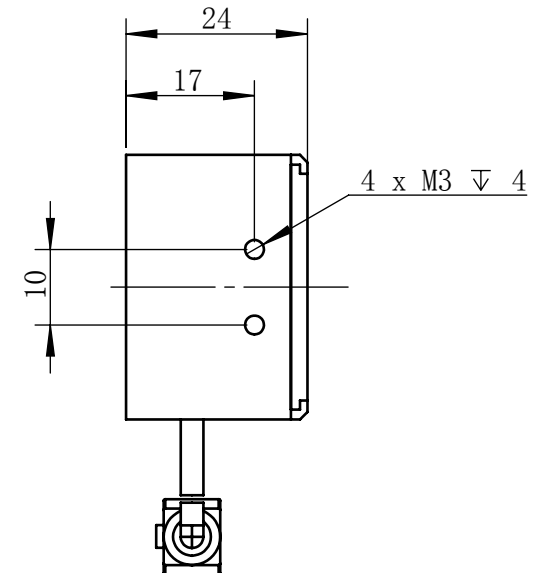

Color	Voltage	Power
White	24V	3W
Blue	24V	3W
Red	24V	2.4W
Weight	About 120g	

视角		上海楷威光电科技有限公司 Shanghai K-WELL Photoelectric Technology Co.,Ltd.				
未标注尺寸公差 按标准公差等级	IT13	KW-TL8030				
设计	Timmy					
审核		比例	1:1	第 张 共 张	版本	V2.0.1
图纸大小	A4	未经允许严禁复制 Copyright (c) kwell-mv.com				
日期	2020/01/01					