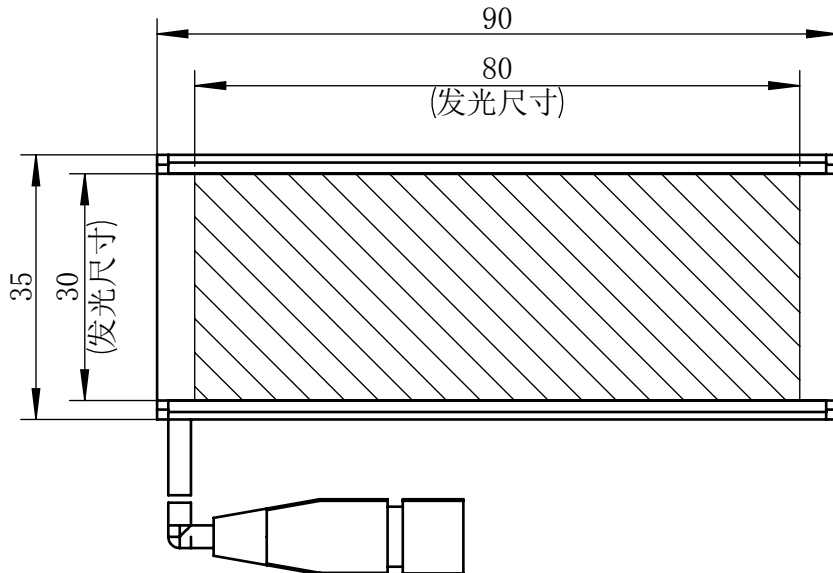

Color	Voltage	Power
White	24V	3W
Blue	24V	3W
Red	24V	2.4W
Weight	About 120g	

视角		上海楷威光电科技有限公司 Shanghai K-WELL Photoelectric Technology Co.,Ltd.				
未标注尺寸公差 按标准公差等级	IT13	KW-TL8030				
设计	Timmy					
审核		比例	1:1	第 张 共 张	版本	V2.0.1
图纸大小	A4	未经允许严禁复制 Copyright (c) kwell-mv.com				
日期	2020/01/01					