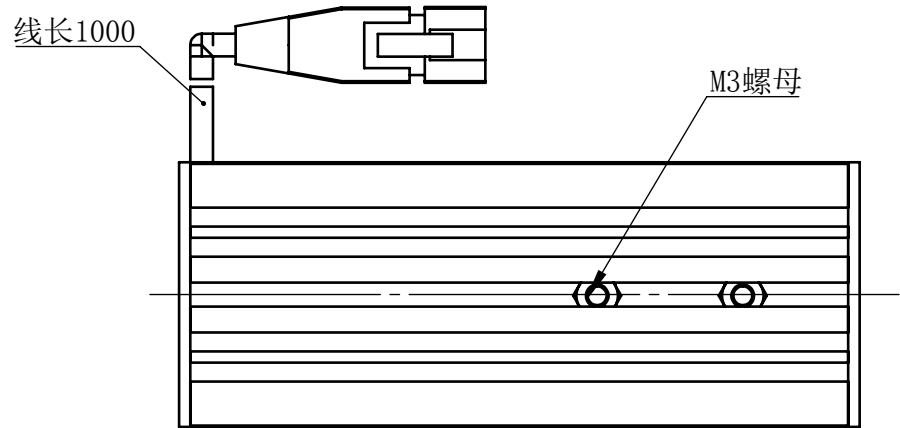

Color	Voltage	Power
White	24V	3W
Blue	24V	3W
Red	24V	2.4W
Weight	About 120g	

视角		上海楷威光电科技有限公司 Shanghai K-WELL Photoelectric Technology Co.,Ltd.				
未标注尺寸公差 按标准公差等级	IT13	KW-TL8030				
设计	Timmy					
审核		比例	1:1	第 张 共 张	版本	V2.0.1
图纸大小	A4	未经允许严禁复制 Copyright (c) kwell-mv.com				
日期	2020/01/01					