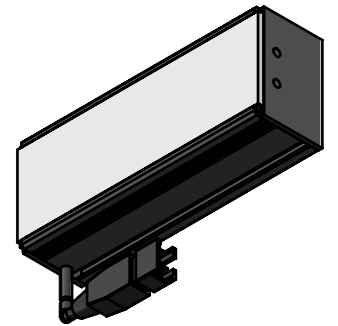

Color	Voltage	Power
White	24V	3W
Blue	24V	3W
Red	24V	2.4W
Weight	About 120g	

视角		上海楷威光电科技有限公司 Shanghai K-WELL Photoelectric Technology Co.,Ltd.				
未标注尺寸公差 按标准公差等级	IT13	KW-TL8030				
设计	Timmy					
审核		比例	1:1	第 张 共 张	版本	V2.0.1
图纸大小	A4	未经允许严禁复制 Copyright (c) kwell-mv.com				
日期	2020/01/01					