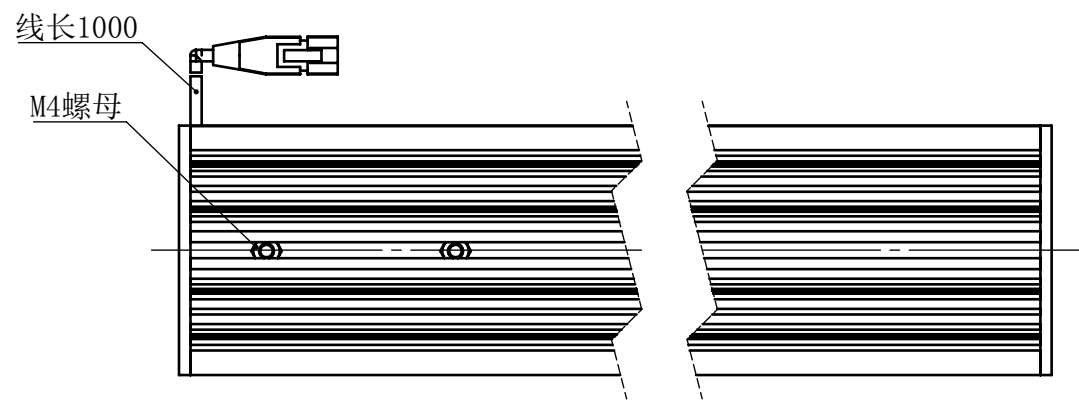

Color	Voltage	Power
White	24V	60W
Blue	24V	60W
Red	24V	48W
Weight	About 1660g	

视角		上海楷威光电科技有限公司 Shanghai K-WELL Photoelectric Technology Co., Ltd.
未标注尺寸公差 按标准公差等级	IT13	
设计	Timmy	KW-TL80060
审核		
图纸大小	A4	比例 1:2 第 张 共 张 版本 V2.0.1
日期	2020/01/01	未经允许严禁复制 Copyright (c) kwell-mv.com