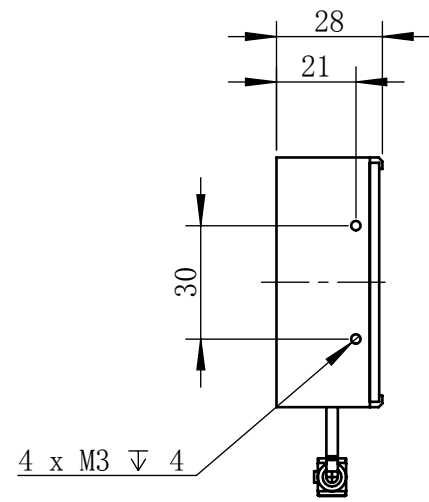

Color	Voltage	Power
White	24V	60W
Blue	24V	60W
Red	24V	48W
Weight	About 1660g	

视角		上海楷威光电科技有限公司 Shanghai K-WELL Photoelectric Technology Co., Ltd.
未标注尺寸公差 按标准公差等级	IT13	
设计	Timmy	KW-TL80060
审核		
图纸大小	A4	比例 1:2 第 张 共 张 版本 V2.0.1
日期	2020/01/01	未经允许严禁复制 Copyright (c) kwell-mv.com