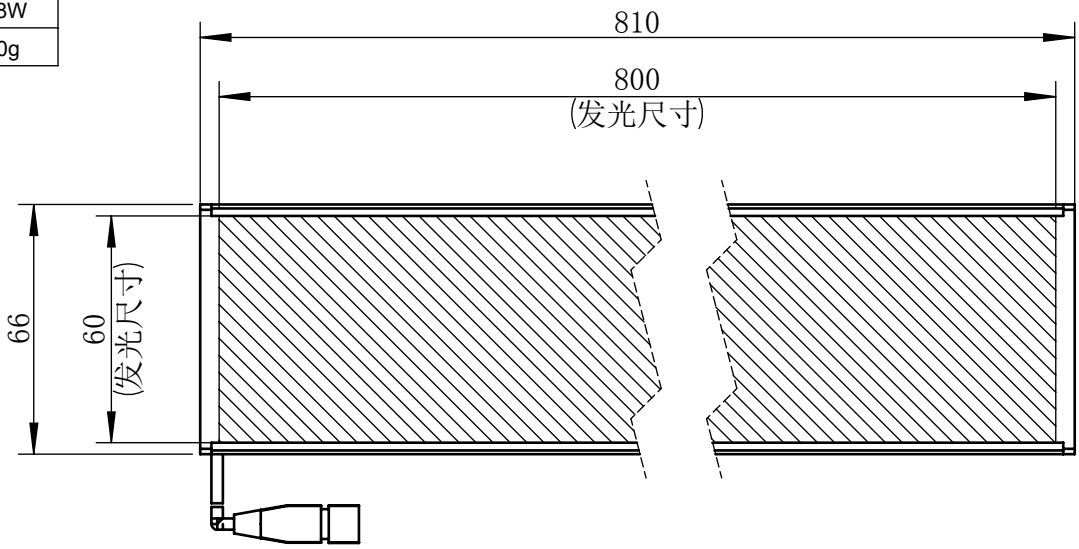

Color	Voltage	Power
White	24V	60W
Blue	24V	60W
Red	24V	48W
Weight	About 1660g	

视角		上海楷威光电科技有限公司 Shanghai K-WELL Photoelectric Technology Co., Ltd.
未标注尺寸公差 按标准公差等级	IT13	
设计	Timmy	KW-TL80060
审核		
图纸大小	A4	比例 1:2 第 张 共 张 版本 V2.0.1
日期	2020/01/01	未经允许严禁复制 Copyright (c) kwell-mv.com