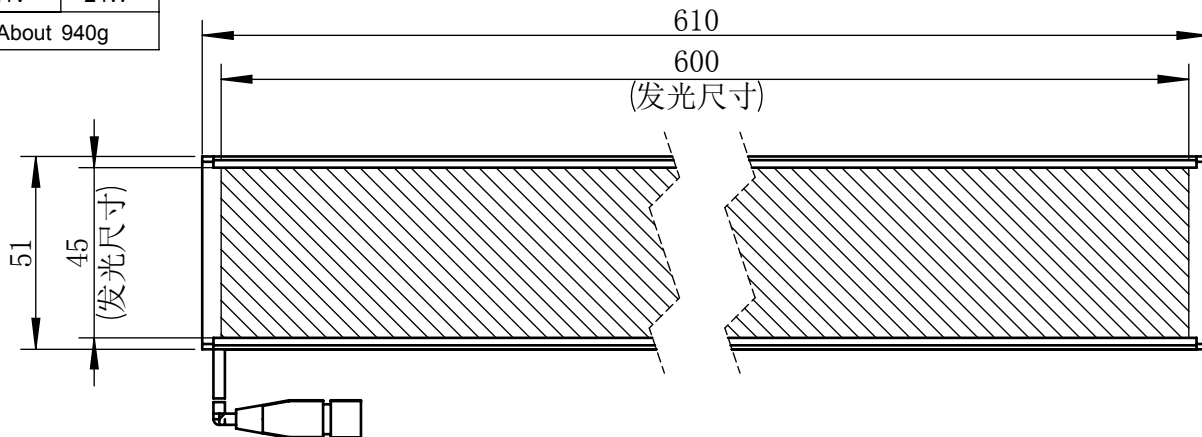

Color	Voltage	Power
White	24V	30W
Blue	24V	30W
Red	24V	24W
Weight	About 940g	

视角		上海楷威光电科技有限公司 Shanghai K-WELL Photoelectric Technology Co.,Ltd.
未标注尺寸公差 按标准公差等级	IT13	
设计	Timmy	KW-TL60045
审核		
图纸大小	A4	比例 1:2   第 张 共 张   版本 V2.0.1
日期	2020/01/01	未经允许严禁复制 Copyright (c) kwell-mv.com