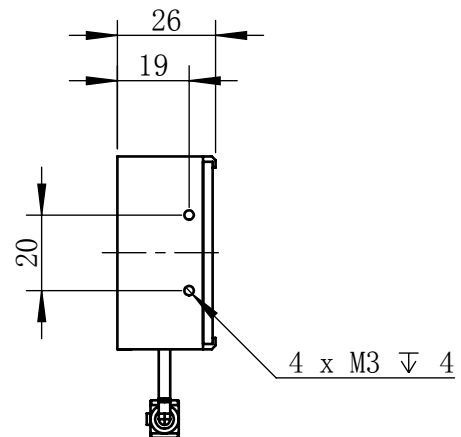

Color	Voltage	Power
White	24V	30W
Blue	24V	30W
Red	24V	24W
Weight	About 940g	

视角		上海楷威光电科技有限公司 Shanghai K-WELL Photoelectric Technology Co.,Ltd.
未标注尺寸公差 按标准公差等级	IT13	
设计	Timmy	KW-TL60045
审核		
图纸大小	A4	比例 1:2   第 张 共 张   版本 V2.0.1
日期	2020/01/01	未经允许严禁复制 Copyright (c) kwell-mv.com