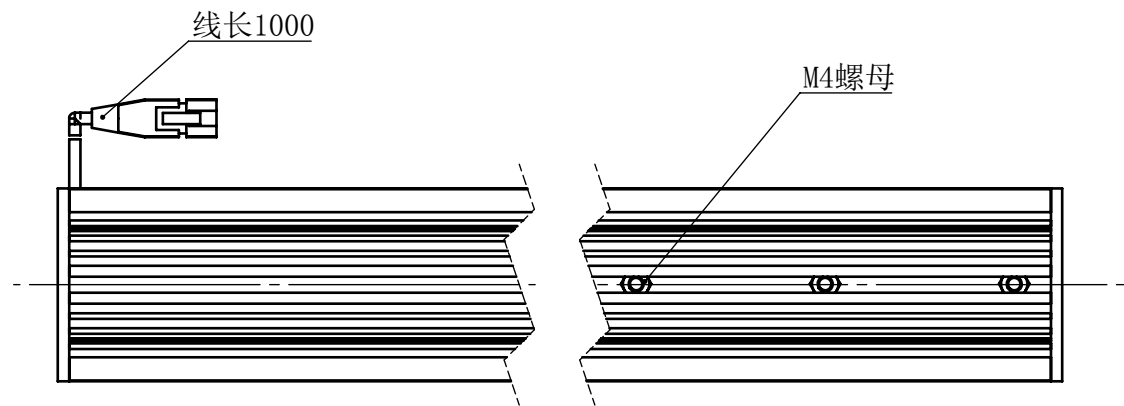

Color	Voltage	Power
White	24V	30W
Blue	24V	30W
Red	24V	24W
Weight	About 940g	

视角		上海楷威光电科技有限公司 Shanghai K-WELL Photoelectric Technology Co.,Ltd.
未标注尺寸公差 按标准公差等级	IT13	
设计	Timmy	KW-TL60045
审核		
图纸大小	A4	比例 1:2   第 张 共 张   版本 V2.0.1
日期	2020/01/01	未经允许严禁复制 Copyright (c) kwell-mv.com