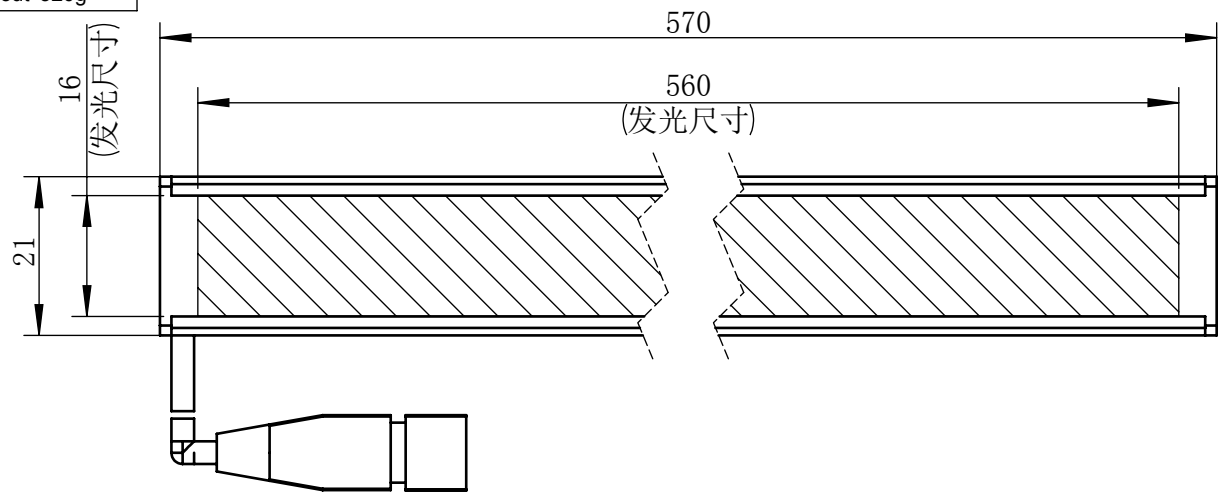

Color	Voltage	Power
White	24V	10.6W
Blue	24V	10.6W
Red	24V	8.6W
Weight	About 320g	

视角		上海楷威光电科技有限公司 Shanghai K-WELL Photoelectric Technology Co., Ltd.				
未标注尺寸公差 按标准公差等级	IT13	KW-TL56016				
设计	Timmy					
审核		比例	1:1	第 张 共 张	版本	V2.0.1
图纸大小	A4	未经允许严禁复制 Copyright (c) kwell-mv.com				
日期	2020/01/01					