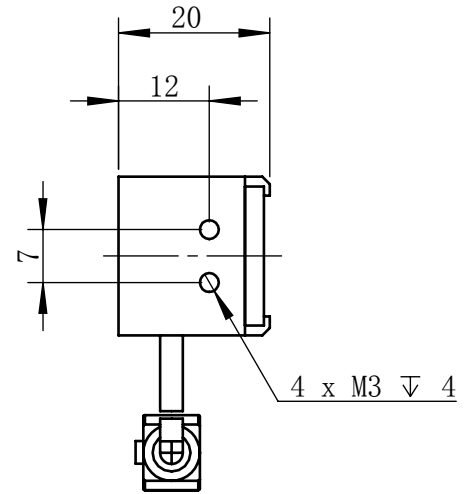

Color	Voltage	Power
White	24V	10.6W
Blue	24V	10.6W
Red	24V	8.6W
Weight	About 320g	

视角		上海楷威光电科技有限公司 Shanghai K-WELL Photoelectric Technology Co., Ltd.				
未标注尺寸公差 按标准公差等级	IT13	KW-TL56016				
设计	Timmy					
审核		比例	1:1	第 张 共 张	版本	V2.0.1
图纸大小	A4	未经允许严禁复制 Copyright (c) kwell-mv.com				
日期	2020/01/01					