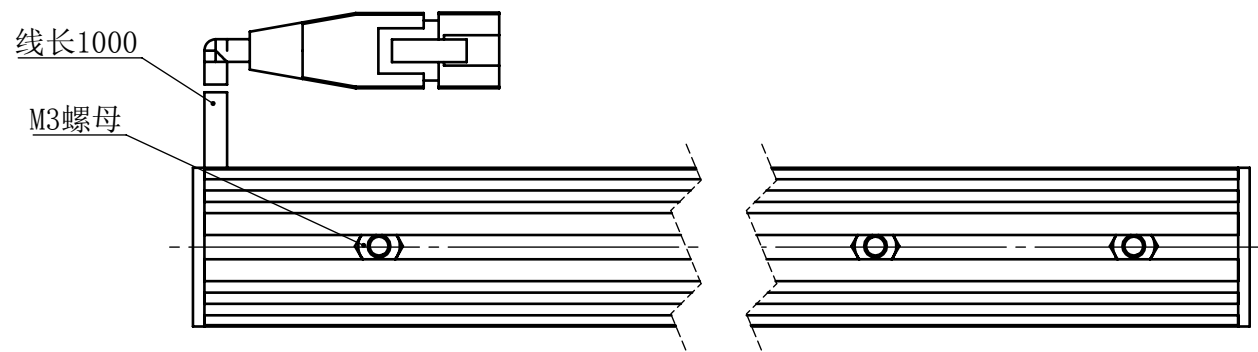

Color	Voltage	Power
White	24V	10.6W
Blue	24V	10.6W
Red	24V	8.6W
Weight	About 320g	

视角		上海楷威光电科技有限公司 Shanghai K-WELL Photoelectric Technology Co., Ltd.				
未标注尺寸公差 按标准公差等级	IT13	KW-TL56016				
设计	Timmy					
审核		比例	1:1	第 张 共 张	版本	V2.0.1
图纸大小	A4	未经允许严禁复制 Copyright (c) kwell-mv.com				
日期	2020/01/01					