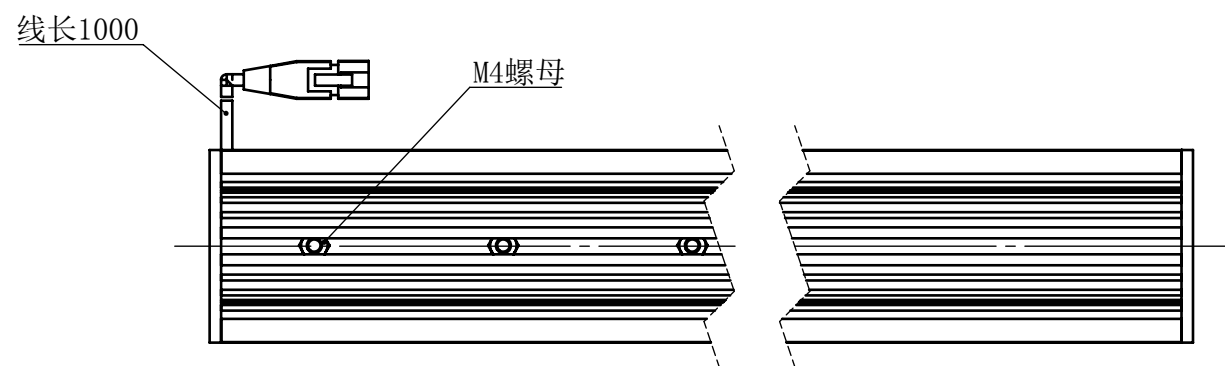

Color	Voltage	Power
White	24V	26W
Blue	24V	26W
Red	24V	20.8W
Weight	About 820g	

视角		上海楷威光电科技有限公司 Shanghai K-WELL Photoelectric Technology Co.,Ltd.				
未标注尺寸公差 按标准公差等级	IT13	KW-TL52045				
设计	Timmy					
审核		比例	1:2	第 张 共 张	版本	V2.0.1
图纸大小	A4	未经允许严禁复制 Copyright (c) kwell-mv.com				
日期	2020/01/01					