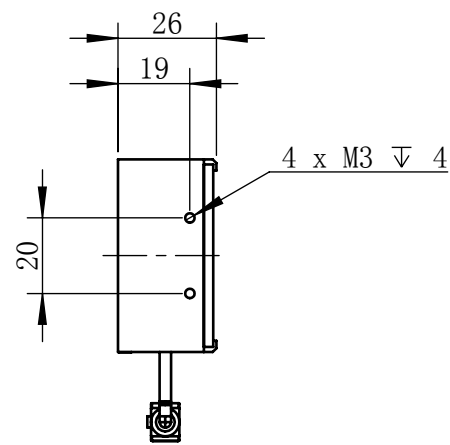

Color	Voltage	Power
White	24V	26W
Blue	24V	26W
Red	24V	20.8W
Weight	About 820g	

视角		上海楷威光电科技有限公司 Shanghai K-WELL Photoelectric Technology Co.,Ltd.				
未标注尺寸公差 按标准公差等级	IT13	KW-TL52045				
设计	Timmy					
审核		比例	1:2	第 张 共 张	版本	V2.0.1
图纸大小	A4	未经允许严禁复制 Copyright (c) kwell-mv.com				
日期	2020/01/01					