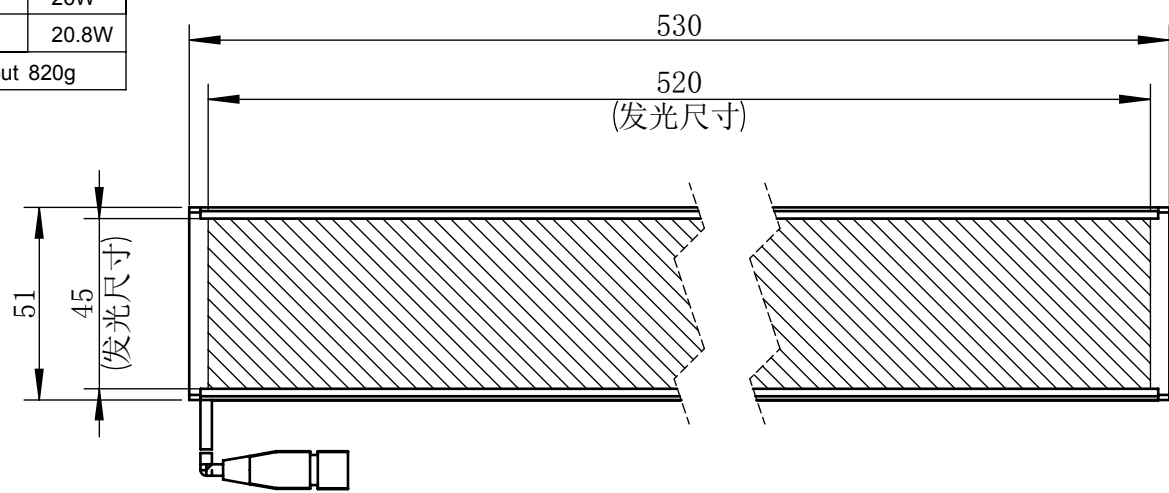

Color	Voltage	Power
White	24V	26W
Blue	24V	26W
Red	24V	20.8W
Weight	About 820g	

视角		上海楷威光电科技有限公司 Shanghai K-WELL Photoelectric Technology Co.,Ltd.				
未标注尺寸公差 按标准公差等级	IT13	KW-TL52045				
设计	Timmy					
审核		比例	1:2	第 张 共 张	版本	V2.0.1
图纸大小	A4	未经允许严禁复制 Copyright (c) kwell-mv.com				
日期	2020/01/01					