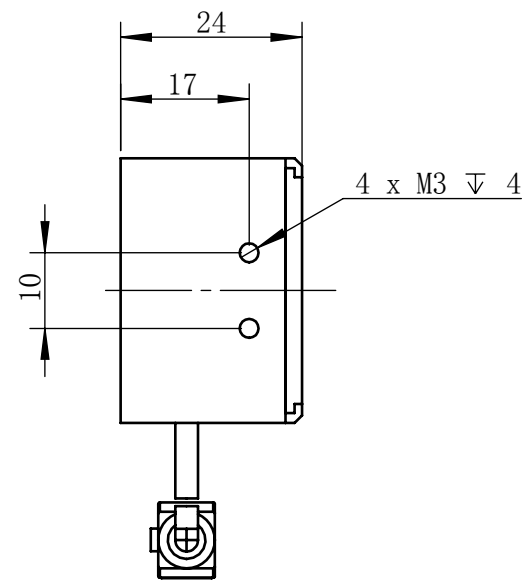

Color	Voltage	Power
White	24V	22W
Blue	24V	22W
Red	24V	18W
Weight	About 520g	

视角		上海楷威光电科技有限公司 Shanghai K-WELL Photoelectric Technology Co., Ltd.				
未标注尺寸公差 按标准公差等级	IT13	KW-TL48030				
设计	Timmy					
审核		比例	1:1	第 张 共 张	版本	V2.0.1
图纸大小	A4	未经允许严禁复制 Copyright (c) kwell-mv.com				
日期	2020/01/01					