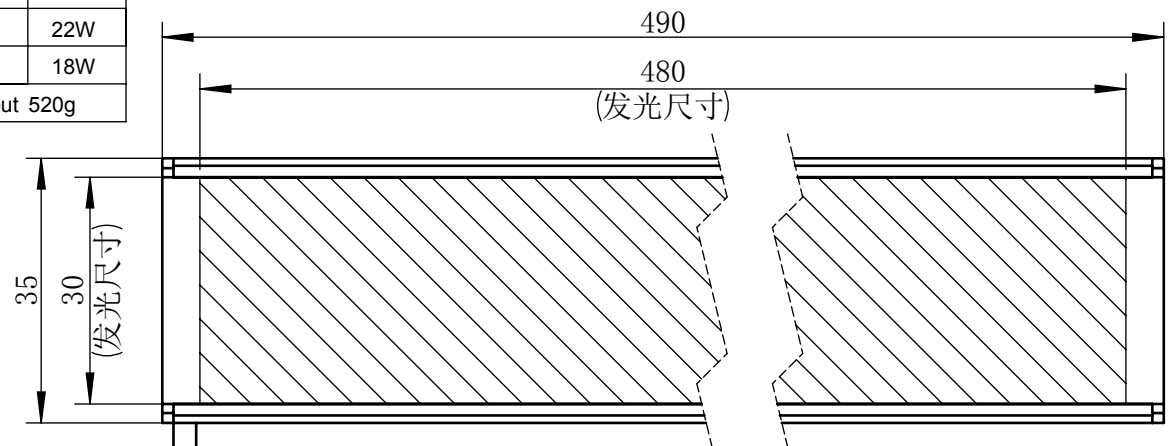

Color	Voltage	Power
White	24V	22W
Blue	24V	22W
Red	24V	18W
Weight	About 520g	

视角		上海楷威光电科技有限公司 Shanghai K-WELL Photoelectric Technology Co., Ltd.				
未标注尺寸公差 按标准公差等级	IT13	KW-TL48030				
设计	Timmy					
审核		比例	1:1	第 张 共 张	版本	V2.0.1
图纸大小	A4	未经允许严禁复制 Copyright (c) kwell-mv.com				
日期	2020/01/01					