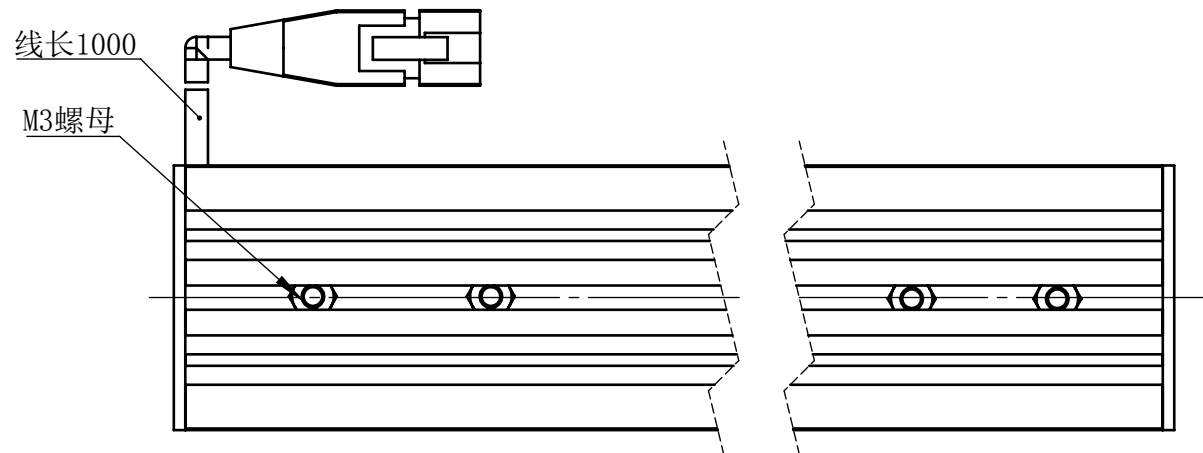

Color	Voltage	Power
White	24V	22W
Blue	24V	22W
Red	24V	18W
Weight	About 520g	

视角		上海楷威光电科技有限公司 Shanghai K-WELL Photoelectric Technology Co., Ltd.				
未标注尺寸公差 按标准公差等级	IT13	KW-TL48030				
设计	Timmy					
审核		比例	1:1	第 张 共 张	版本	V2.0.1
图纸大小	A4	未经允许严禁复制 Copyright (c) kwell-mv.com				
日期	2020/01/01					