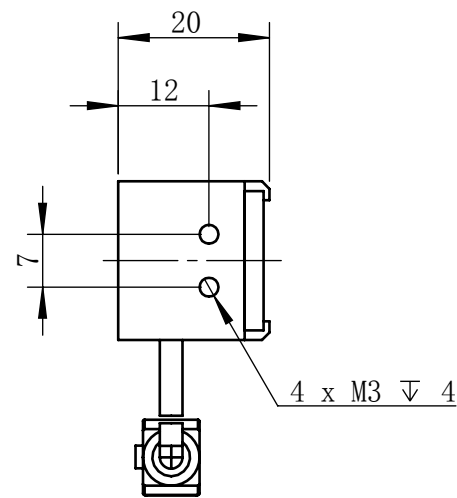

| Color  | Voltage    | Power |
|--------|------------|-------|
| White  | 24V        | 9W    |
| Blue   | 24V        | 9W    |
| Red    | 24V        | 7W    |
| Weight | About 280g |       |

|                    |            |   |     |         |    |        |
|--------------------|------------|---|-----|---------|----|--------|
| 视角                 |            | 上海楷威光电科技有限公司<br>Shanghai K-WELL Photoelectric Technology Co.,Ltd. |     |         |    |        |
| 未标注尺寸公差<br>按标准公差等级 | IT13       | KW-TL48016  |     |         |    |        |
| 设计                 | Timmy      |   |     |         |    |        |
| 审核                 |            | 比例  | 1:1 | 第 张 共 张 | 版本 | V2.0.1 |
| 图纸大小               | A4         | 未经允许严禁复制 Copyright (c) kwell-mv.com                               |     |         |    |        |
| 日期                 | 2020/01/01 |   |     |         |    |        |