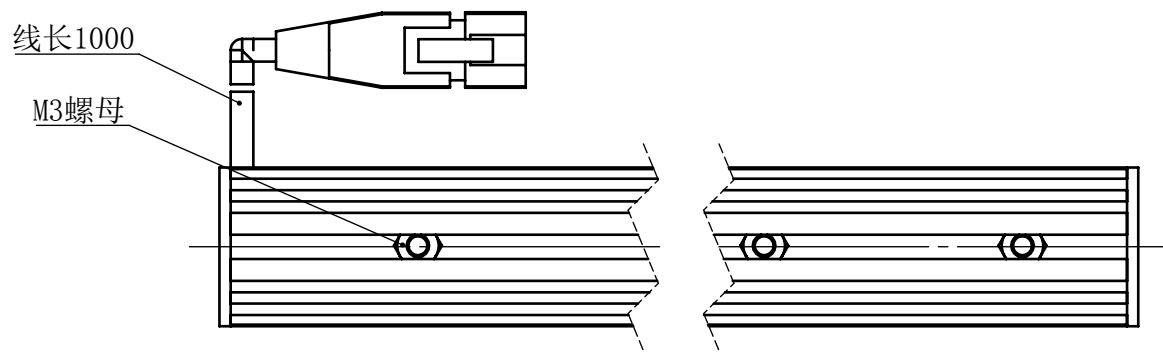

| Color  | Voltage    | Power |
|--------|------------|-------|
| White  | 24V        | 9W    |
| Blue   | 24V        | 9W    |
| Red    | 24V        | 7W    |
| Weight | About 280g |       |

|                    |            |   |     |         |    |        |
|--------------------|------------|---|-----|---------|----|--------|
| 视角                 |            | 上海楷威光电科技有限公司<br>Shanghai K-WELL Photoelectric Technology Co.,Ltd. |     |         |    |        |
| 未标注尺寸公差<br>按标准公差等级 | IT13       | KW-TL48016  |     |         |    |        |
| 设计                 | Timmy      |   |     |         |    |        |
| 审核                 |            | 比例  | 1:1 | 第 张 共 张 | 版本 | V2.0.1 |
| 图纸大小               | A4         | 未经允许严禁复制 Copyright (c) kwell-mv.com                               |     |         |    |        |
| 日期                 | 2020/01/01 |   |     |         |    |        |