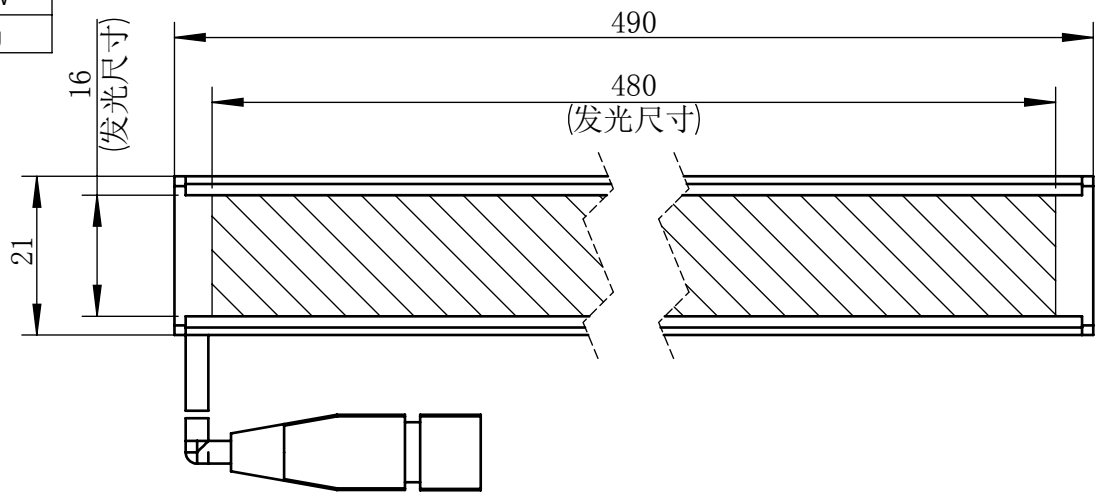

| Color  | Voltage    | Power |
|--------|------------|-------|
| White  | 24V        | 9W    |
| Blue   | 24V        | 9W    |
| Red    | 24V        | 7W    |
| Weight | About 280g |       |

|                    |            |   |     |         |    |        |
|--------------------|------------|---|-----|---------|----|--------|
| 视角                 |            | 上海楷威光电科技有限公司<br>Shanghai K-WELL Photoelectric Technology Co.,Ltd. |     |         |    |        |
| 未标注尺寸公差<br>按标准公差等级 | IT13       | KW-TL48016  |     |         |    |        |
| 设计                 | Timmy      |   |     |         |    |        |
| 审核                 |            | 比例  | 1:1 | 第 张 共 张 | 版本 | V2.0.1 |
| 图纸大小               | A4         | 未经允许严禁复制 Copyright (c) kwell-mv.com                               |     |         |    |        |
| 日期                 | 2020/01/01 |   |     |         |    |        |