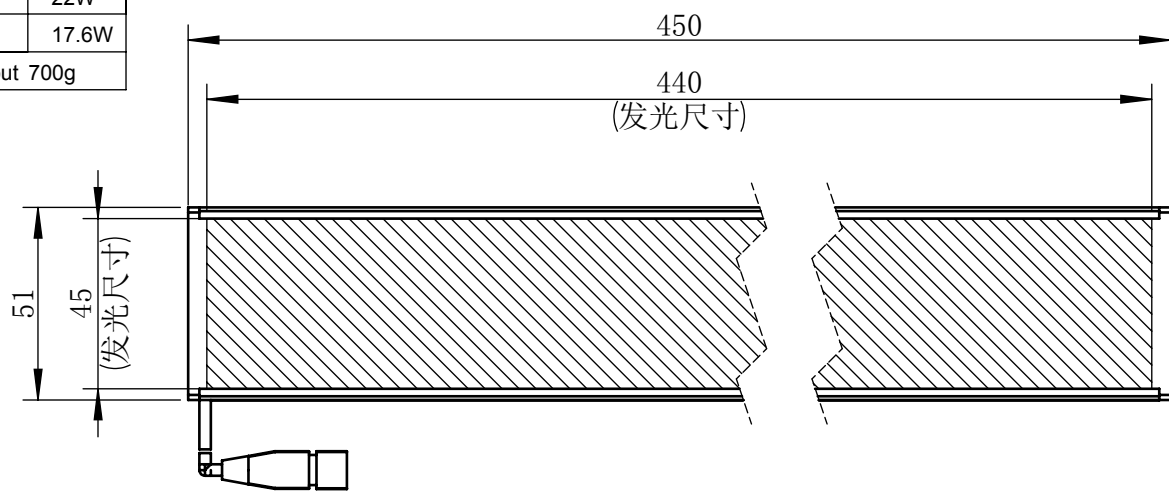

Color	Voltage	Power
White	24V	22W
Blue	24V	22W
Red	24V	17.6W
Weight	About 700g	

视角	
未标注尺寸公差按标准公差等级	IT13
设计	Timmy
审核	
图纸大小	A4
日期	2020/01/01

上海楷威光电科技有限公司
Shanghai K-WELL Photoelectric Technology Co., Ltd.

KW-TL44045

比例	1:2	第 张 共 张	版本	V2.0.1
未经允许严禁复制 Copyright (c) kwell-mv.com				