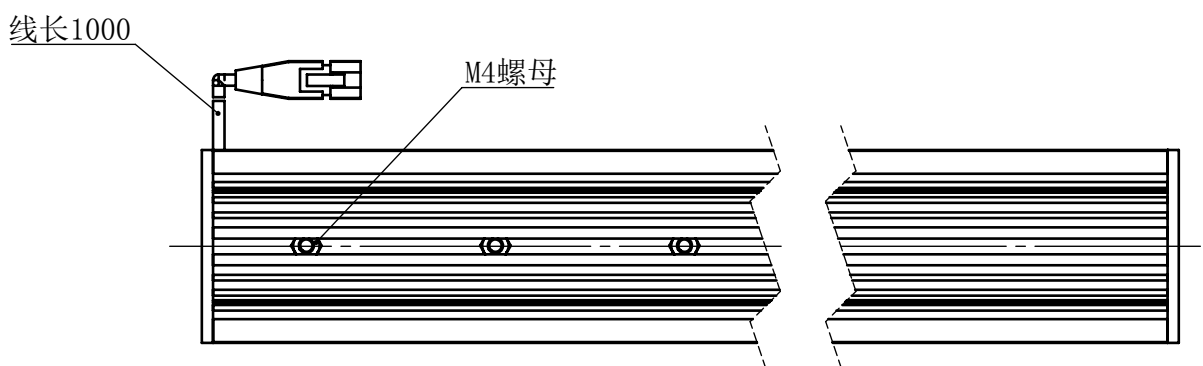

Color	Voltage	Power
White	24V	22W
Blue	24V	22W
Red	24V	17.6W
Weight	About 700g	

视角	
未标注尺寸公差按标准公差等级	IT13
设计	Timmy
审核	
图纸大小	A4
日期	2020/01/01

上海楷威光电科技有限公司
Shanghai K-WELL Photoelectric Technology Co., Ltd.

KW-TL44045

比例	1:2	第 张 共 张	版本	V2.0.1
未经允许严禁复制 Copyright (c) kwell-mv.com				