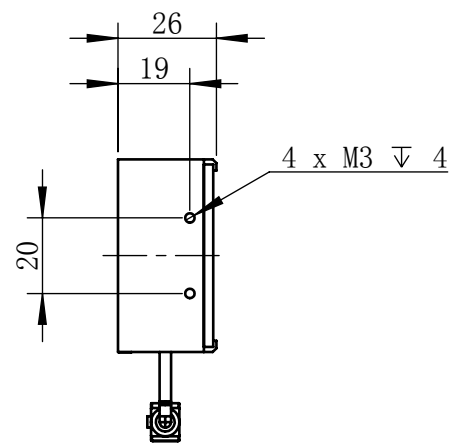

Color	Voltage	Power
White	24V	22W
Blue	24V	22W
Red	24V	17.6W
Weight	About 700g	

视角	
未标注尺寸公差按标准公差等级	IT13
设计	Timmy
审核	
图纸大小	A4
日期	2020/01/01

上海楷威光电科技有限公司
Shanghai K-WELL Photoelectric Technology Co., Ltd.

KW-TL44045

比例	1:2	第 张 共 张	版本	V2.0.1
未经允许严禁复制 Copyright (c) kwell-mv.com				