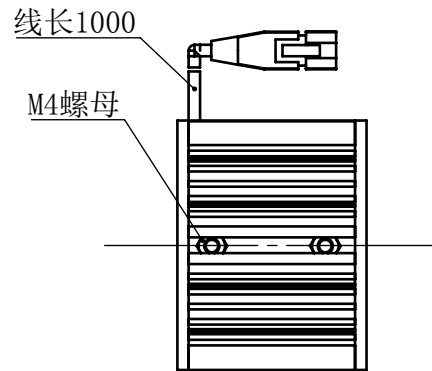

Color	Voltage	Power
White	24V	3W
Blue	24V	3W
Red	24V	2.4W
Weight	About 140g	

视角		上海楷威光电科技有限公司 Shanghai K-WELL Photoelectric Technology Co.,Ltd.				
未标注尺寸公差 按标准公差等级	IT13	KW-TL4060				
设计	Timmy					
审核		比例	1:2	第 张 共 张	版本	V2.0.1
图纸大小	A4	未经允许严禁复制 Copyright (c) kwell-mv.com				
日期	2020/01/01					