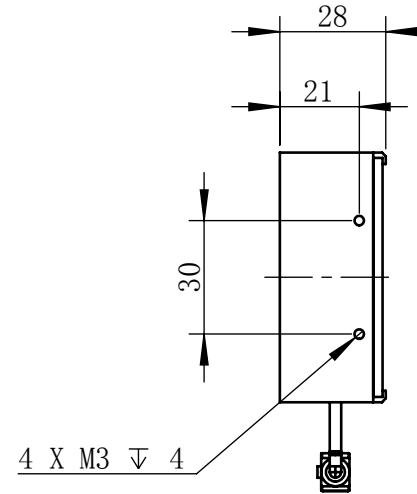

Color	Voltage	Power
White	24V	3W
Blue	24V	3W
Red	24V	2.4W
Weight	About 140g	

视角		上海楷威光电科技有限公司 Shanghai K-WELL Photoelectric Technology Co.,Ltd.				
未标注尺寸公差 按标准公差等级	IT13	KW-TL4060				
设计	Timmy					
审核		比例	1:2	第 张 共 张	版本	V2.0.1
图纸大小	A4	未经允许严禁复制 Copyright (c) kwell-mv.com				
日期	2020/01/01					