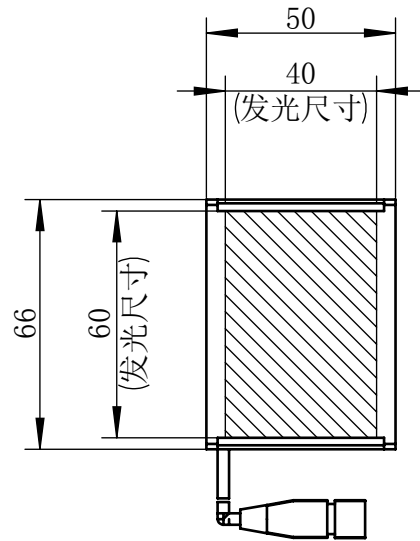

Color	Voltage	Power
White	24V	3W
Blue	24V	3W
Red	24V	2.4W
Weight	About 140g	

视角		上海楷威光电科技有限公司 Shanghai K-WELL Photoelectric Technology Co.,Ltd.				
未标注尺寸公差 按标准公差等级	IT13	KW-TL4060				
设计	Timmy					
审核		比例	1:2	第 张 共 张	版本	V2.0.1
图纸大小	A4	未经允许严禁复制 Copyright (c) kwell-mv.com				
日期	2020/01/01					