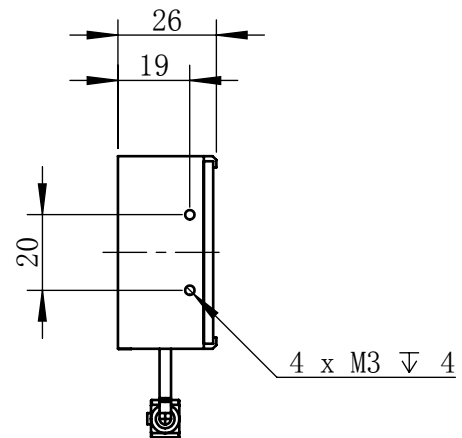

Color	Voltage	Power
White	24V	20W
Blue	24V	20W
Red	24V	16W
Weight	About 640g	

视角		上海楷威光电科技有限公司 Shanghai K-WELL Photoelectric Technology Co.,Ltd.				
未标注尺寸公差按标准公差等级	IT13	KW-TL40045				
设计	Timmy					
审核		比例	1:2	第 张 共 张	版本	V2.0.1
图纸大小	A4	未经允许严禁复制 Copyright (c) kwell-mv.com				
日期	2020/01/01					