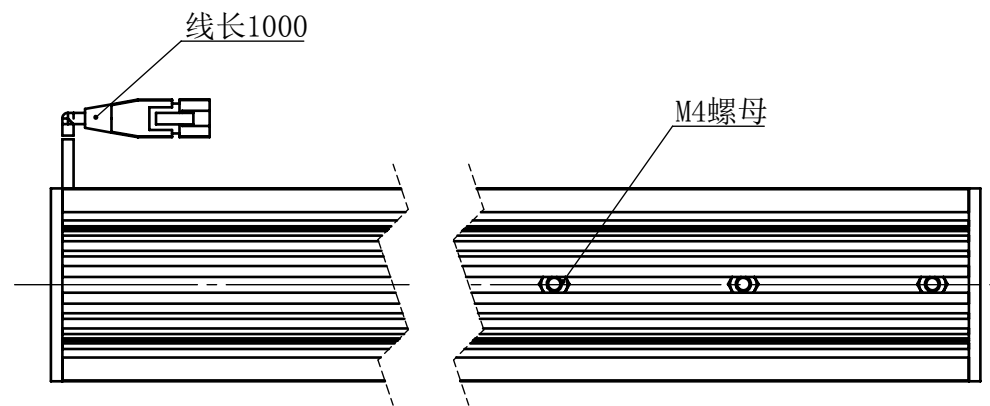

Color	Voltage	Power
White	24V	20W
Blue	24V	20W
Red	24V	16W
Weight	About 640g	

视角		上海楷威光电科技有限公司 Shanghai K-WELL Photoelectric Technology Co.,Ltd.				
未标注尺寸公差按标准公差等级	IT13	KW-TL40045				
设计	Timmy					
审核		比例	1:2	第 张 共 张	版本	V2.0.1
图纸大小	A4	未经允许严禁复制 Copyright (c) kwell-mv.com				
日期	2020/01/01					