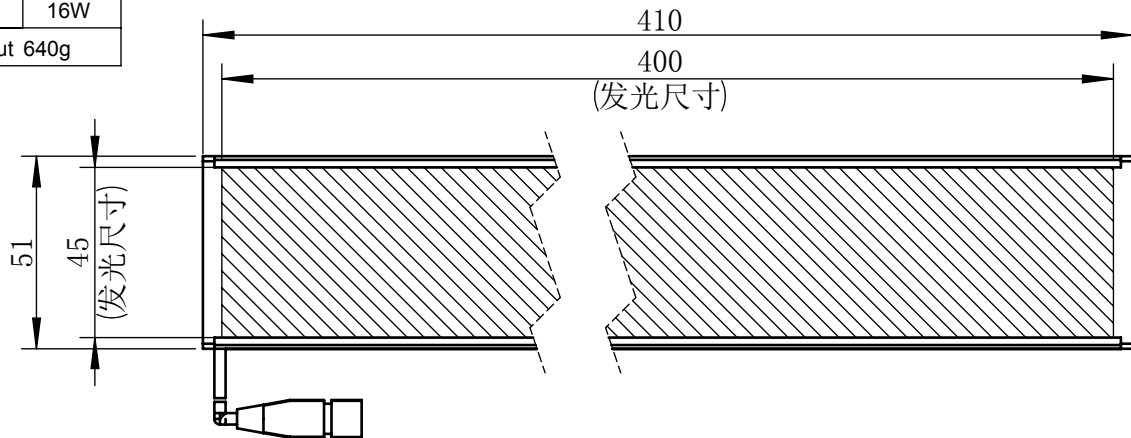

Color	Voltage	Power
White	24V	20W
Blue	24V	20W
Red	24V	16W
Weight	About 640g	

视角		上海楷威光电科技有限公司 Shanghai K-WELL Photoelectric Technology Co.,Ltd.				
未标注尺寸公差按标准公差等级	IT13	KW-TL40045				
设计	Timmy					
审核		比例	1:2	第 张 共 张	版本	V2.0.1
图纸大小	A4	未经允许严禁复制 Copyright (c) kwell-mv.com				
日期	2020/01/01					