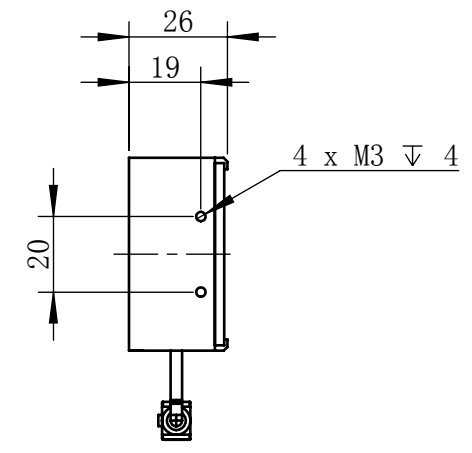

Color	Voltage	Power
White	24V	18W
Blue	24V	18W
Red	24V	14.4W
Weight	About 580g	

视角		上海楷威光电科技有限公司 Shanghai K-WELL Photoelectric Technology Co.,Ltd.
未标注尺寸公差 按标准公差等级	IT13	
设计	Timmy	KW-TL36045
审核		
图纸大小	A4	比例 1:2 第 张 共 张 版本 V2.0.1
日期	2020/01/01	未经允许严禁复制 Copyright (c) kwell-mv.com