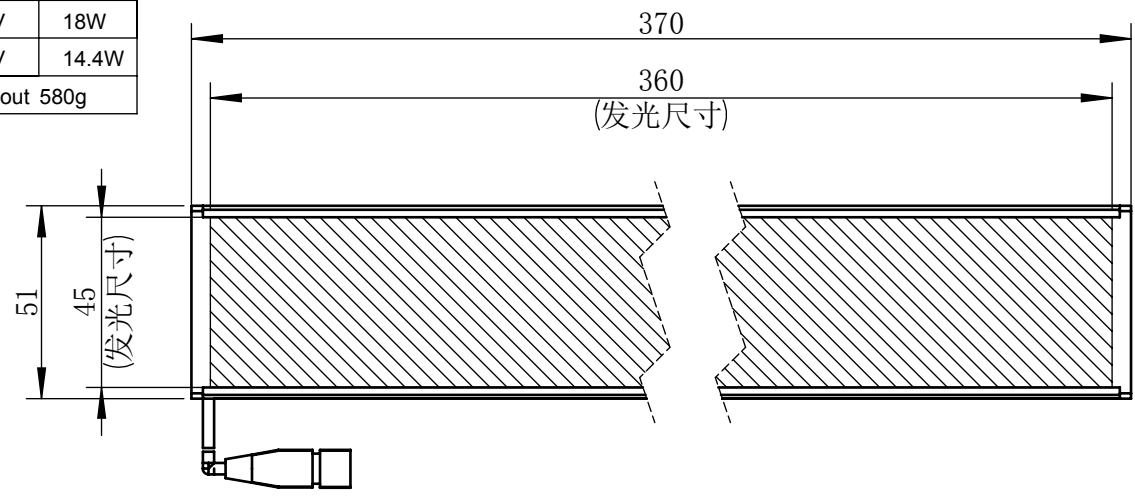

Color	Voltage	Power
White	24V	18W
Blue	24V	18W
Red	24V	14.4W
Weight	About 580g	

视角		上海楷威光电科技有限公司 Shanghai K-WELL Photoelectric Technology Co.,Ltd.
未标注尺寸公差 按标准公差等级	IT13	
设计	Timmy	KW-TL36045
审核		
图纸大小	A4	比例 1:2 第 张 共 张 版本 V2.0.1
日期	2020/01/01	未经允许严禁复制 Copyright (c) kwell-mv.com