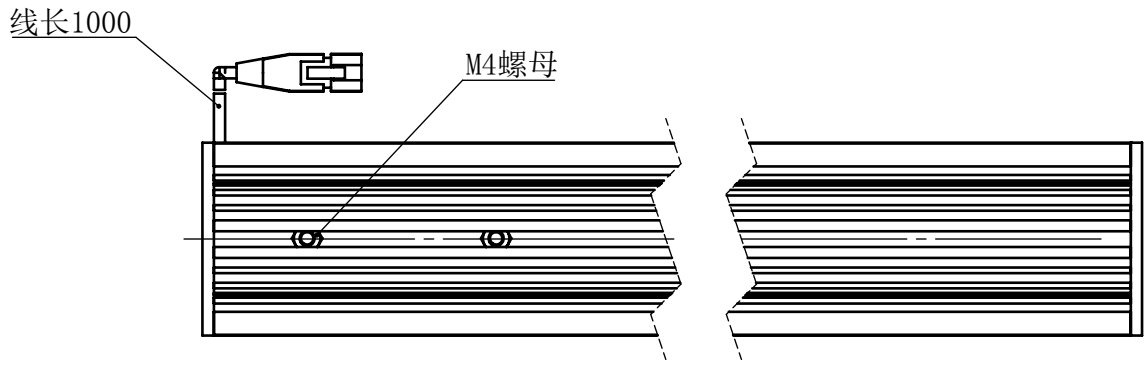

Color	Voltage	Power
White	24V	18W
Blue	24V	18W
Red	24V	14.4W
Weight	About 580g	

视角		上海楷威光电科技有限公司 Shanghai K-WELL Photoelectric Technology Co.,Ltd.
未标注尺寸公差 按标准公差等级	IT13	
设计	Timmy	KW-TL36045
审核		
图纸大小	A4	比例 1:2 第 张 共 张 版本 V2.0.1
日期	2020/01/01	未经允许严禁复制 Copyright (c) kwell-mv.com