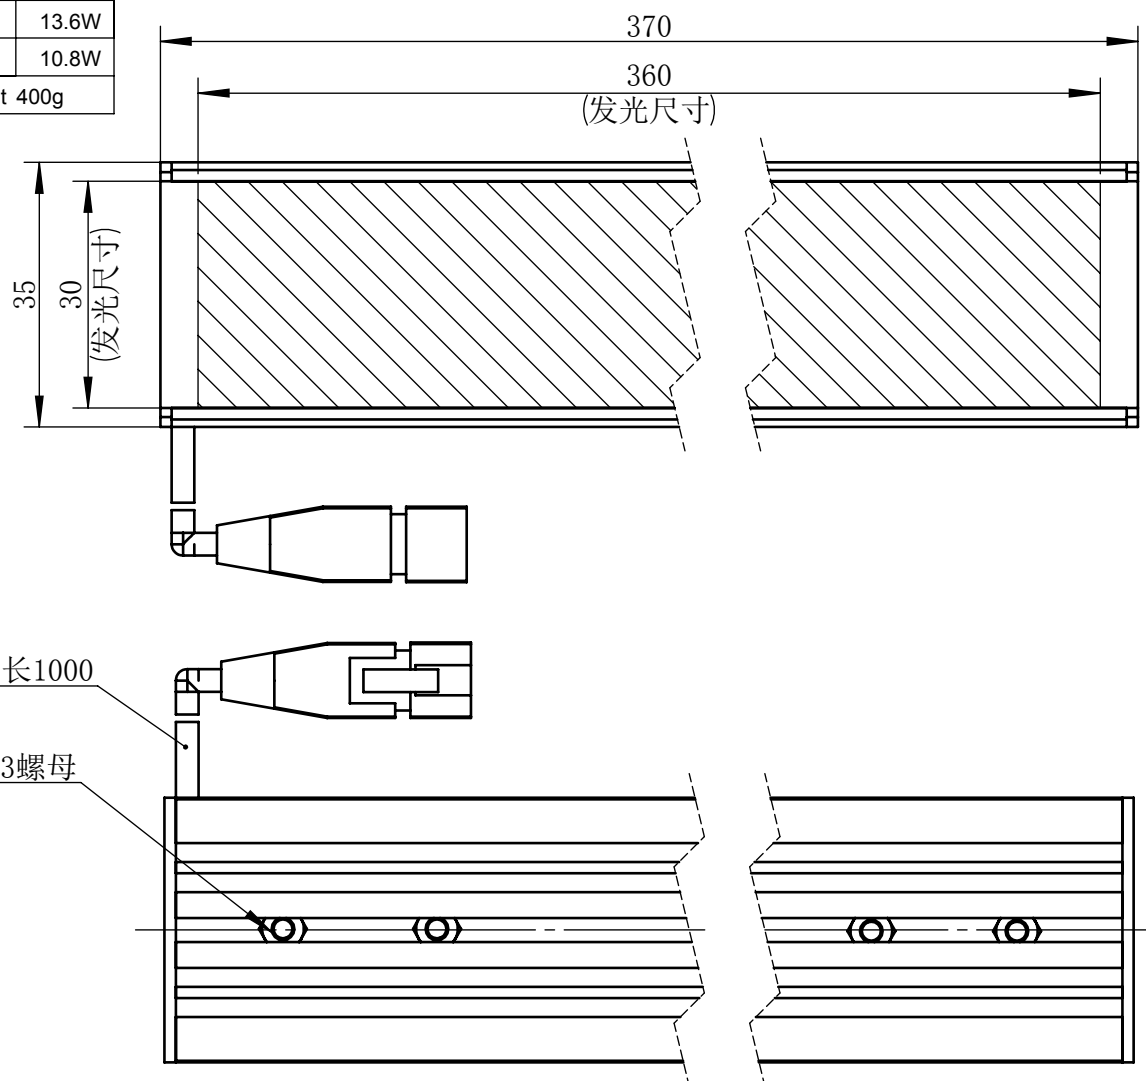

Color	Voltage	Power
White	24V	13.6W
Blue	24V	13.6W
Red	24V	10.8W
Weight	About 400g	

视角		上海楷威光电科技有限公司 Shanghai K-WELL Photoelectric Technology Co., Ltd.				
未标注尺寸公差 按标准公差等级	IT13	KW-TL36030				
设计	Timmy					
审核		比例	1:1	第 张 共 张	版本	V2.0.1
图纸大小	A4	未经允许严禁复制 Copyright (c) kwell-mv.com				
日期	2020/01/01					