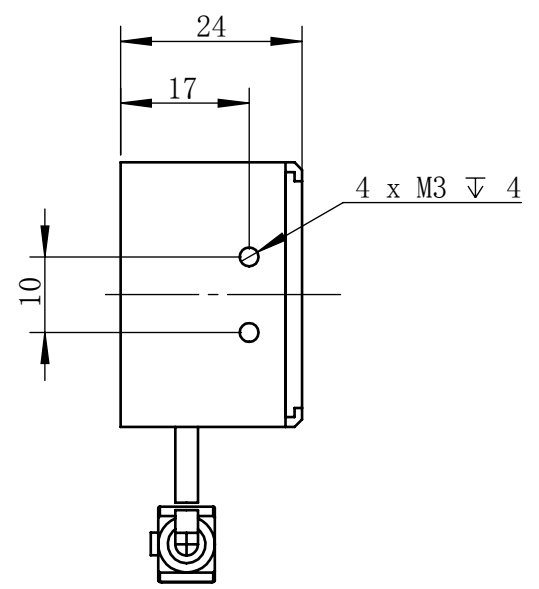

Color	Voltage	Power
White	24V	13.6W
Blue	24V	13.6W
Red	24V	10.8W
Weight	About 400g	

视角		上海楷威光电科技有限公司 Shanghai K-WELL Photoelectric Technology Co., Ltd.				
未标注尺寸公差 按标准公差等级	IT13	KW-TL36030				
设计	Timmy					
审核		比例	1:1	第 张 共 张	版本	V2.0.1
图纸大小	A4	未经允许严禁复制 Copyright (c) kwell-mv.com				
日期	2020/01/01					