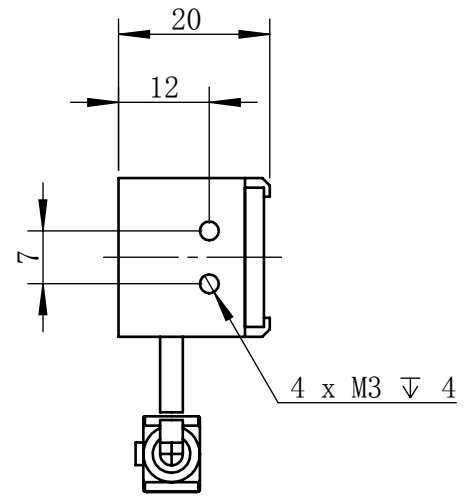

Color	Voltage	Power
White	24V	6.8W
Blue	24V	6.8W
Red	24V	5.4W
Weight	About 220g	

视角		上海楷威光电科技有限公司 Shanghai K-WELL Photoelectric Technology Co.,Ltd.				
未标注尺寸公差 按标准公差等级	IT13	KW-TL36016				
设计	Timmy					
审核		比例	1:1	第 张 共 张	版本	V2.0.1
图纸大小	A4	未经允许严禁复制 Copyright (c) kwell-mv.com				
日期	2020/01/01					