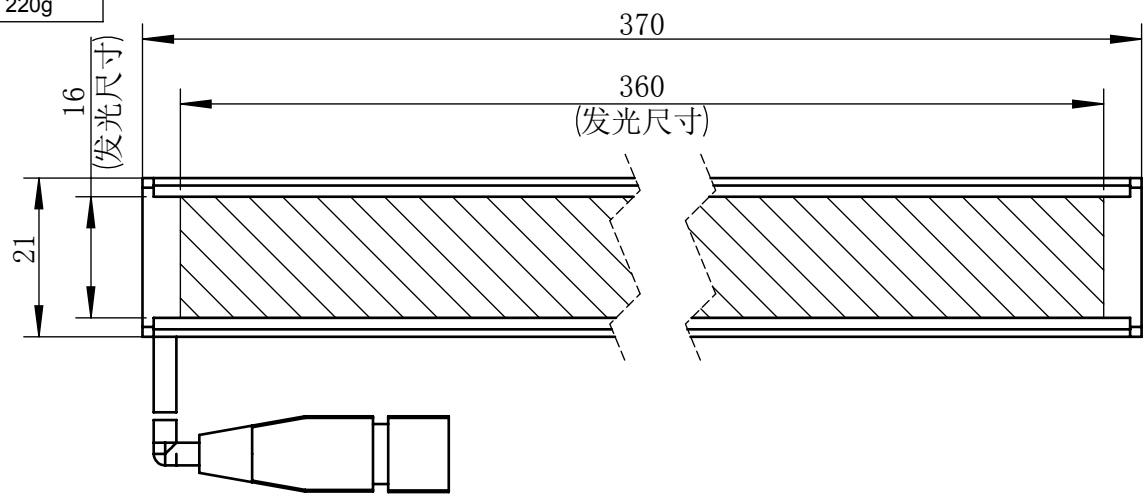

Color	Voltage	Power
White	24V	6.8W
Blue	24V	6.8W
Red	24V	5.4W
Weight	About 220g	

视角		上海楷威光电科技有限公司 Shanghai K-WELL Photoelectric Technology Co.,Ltd.				
未标注尺寸公差 按标准公差等级	IT13	KW-TL36016				
设计	Timmy					
审核		比例	1:1	第 张 共 张	版本	V2.0.1
图纸大小	A4	未经允许严禁复制 Copyright (c) kwell-mv.com				
日期	2020/01/01					