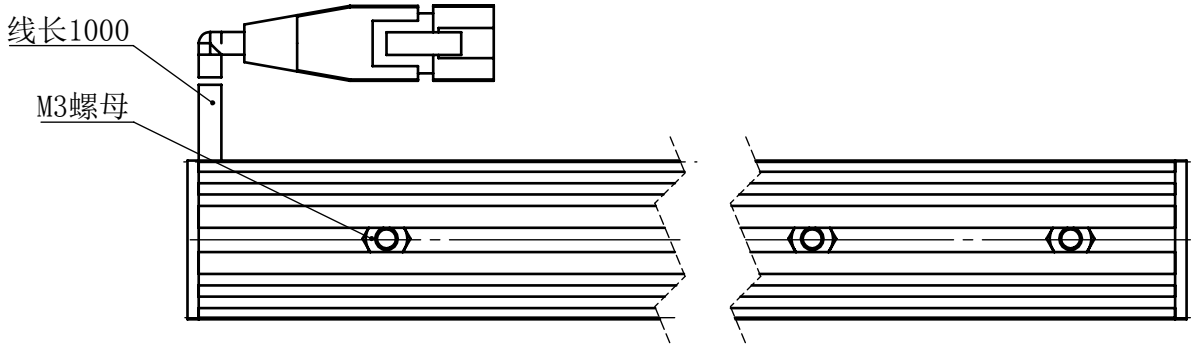

Color	Voltage	Power
White	24V	6.8W
Blue	24V	6.8W
Red	24V	5.4W
Weight	About 220g	

视角		上海楷威光电科技有限公司 Shanghai K-WELL Photoelectric Technology Co.,Ltd.				
未标注尺寸公差 按标准公差等级	IT13	KW-TL36016				
设计	Timmy					
审核		比例	1:1	第 张 共 张	版本	V2.0.1
图纸大小	A4	未经允许严禁复制 Copyright (c) kwell-mv.com				
日期	2020/01/01					