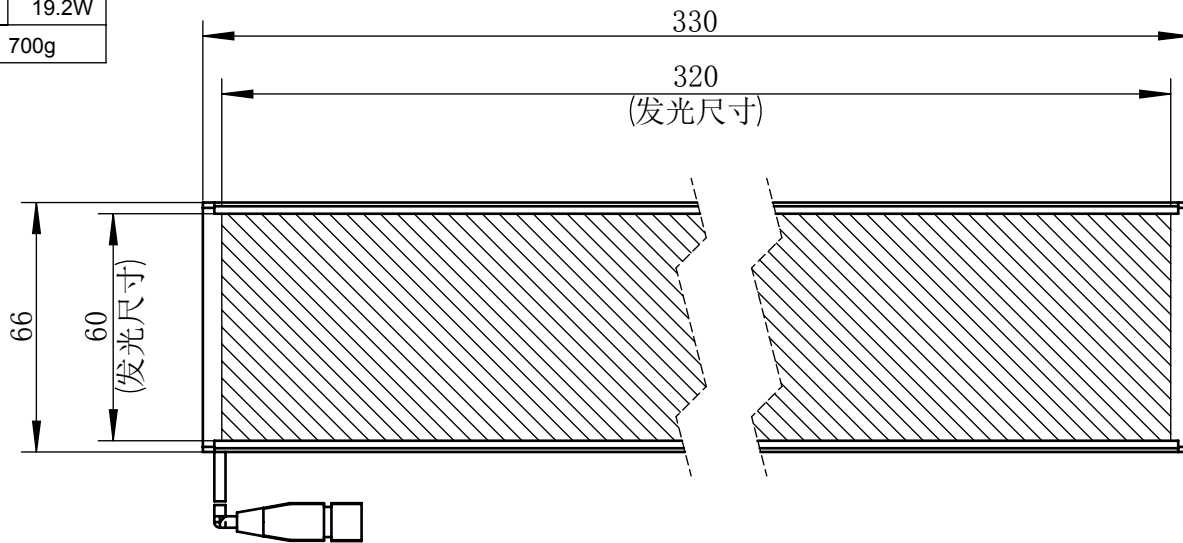

Color	Voltage	Power
White	24V	24W
Blue	24V	24W
Red	24V	19.2W
Weight	About 700g	

视角		上海楷威光电科技有限公司 Shanghai K-WELL Photoelectric Technology Co.,Ltd.				
未标注尺寸公差 按标准公差等级	IT13	KW-TL32060				
设计	Timmy					
审核		比例	1:2	第 张 共 张	版本	V2.0.1
图纸大小	A4	未经允许严禁复制 Copyright (c) kwell-mv.com				
日期	2020/01/01					