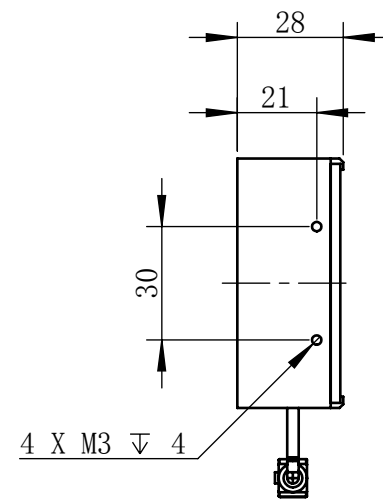

Color	Voltage	Power
White	24V	24W
Blue	24V	24W
Red	24V	19.2W
Weight	About 700g	

视角		上海楷威光电科技有限公司 Shanghai K-WELL Photoelectric Technology Co.,Ltd.				
未标注尺寸公差 按标准公差等级	IT13	KW-TL32060				
设计	Timmy					
审核		比例	1:2	第 张 共 张	版本	V2.0.1
图纸大小	A4	未经允许严禁复制 Copyright (c) kwell-mv.com				
日期	2020/01/01					