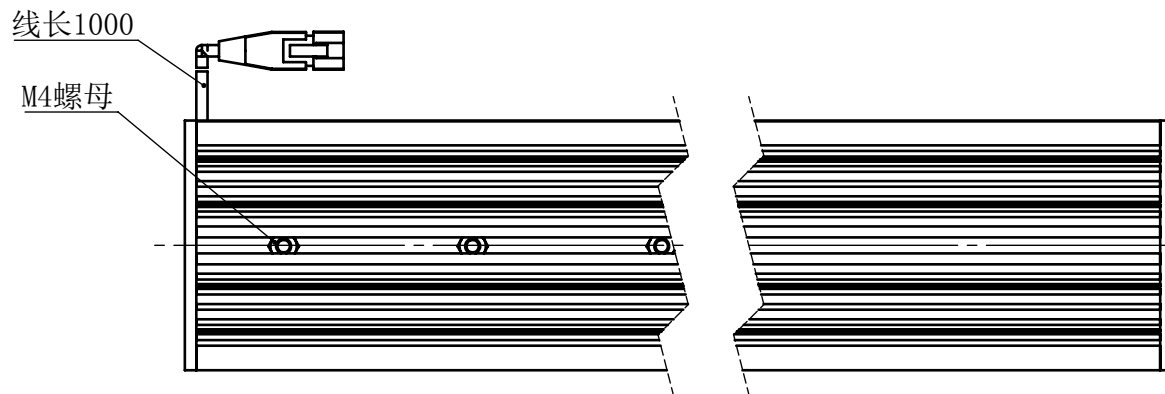

Color	Voltage	Power
White	24V	24W
Blue	24V	24W
Red	24V	19.2W
Weight	About 700g	

视角		上海楷威光电科技有限公司 Shanghai K-WELL Photoelectric Technology Co.,Ltd.				
未标注尺寸公差 按标准公差等级	IT13	KW-TL32060				
设计	Timmy					
审核		比例	1:2	第 张 共 张	版本	V2.0.1
图纸大小	A4	未经允许严禁复制 Copyright (c) kwell-mv.com				
日期	2020/01/01					