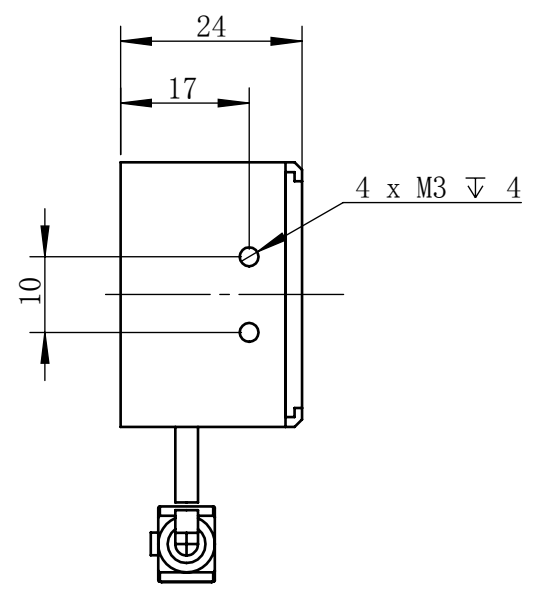

Color	Voltage	Power
White	24V	12W
Blue	24V	12W
Red	24V	9.6W
Weight	About 360g	

视角		上海楷威光电科技有限公司 Shanghai K-WELL Photoelectric Technology Co.,Ltd.
未标注尺寸公差 按标准公差等级	IT13	
设计	Timmy	KW-TL32030
审核		
图纸大小	A4	比例 1:1 第 张 共 张 版本 V2.0.1
日期	2020/01/01	未经允许严禁复制 Copyright (c) kwell-mv.com