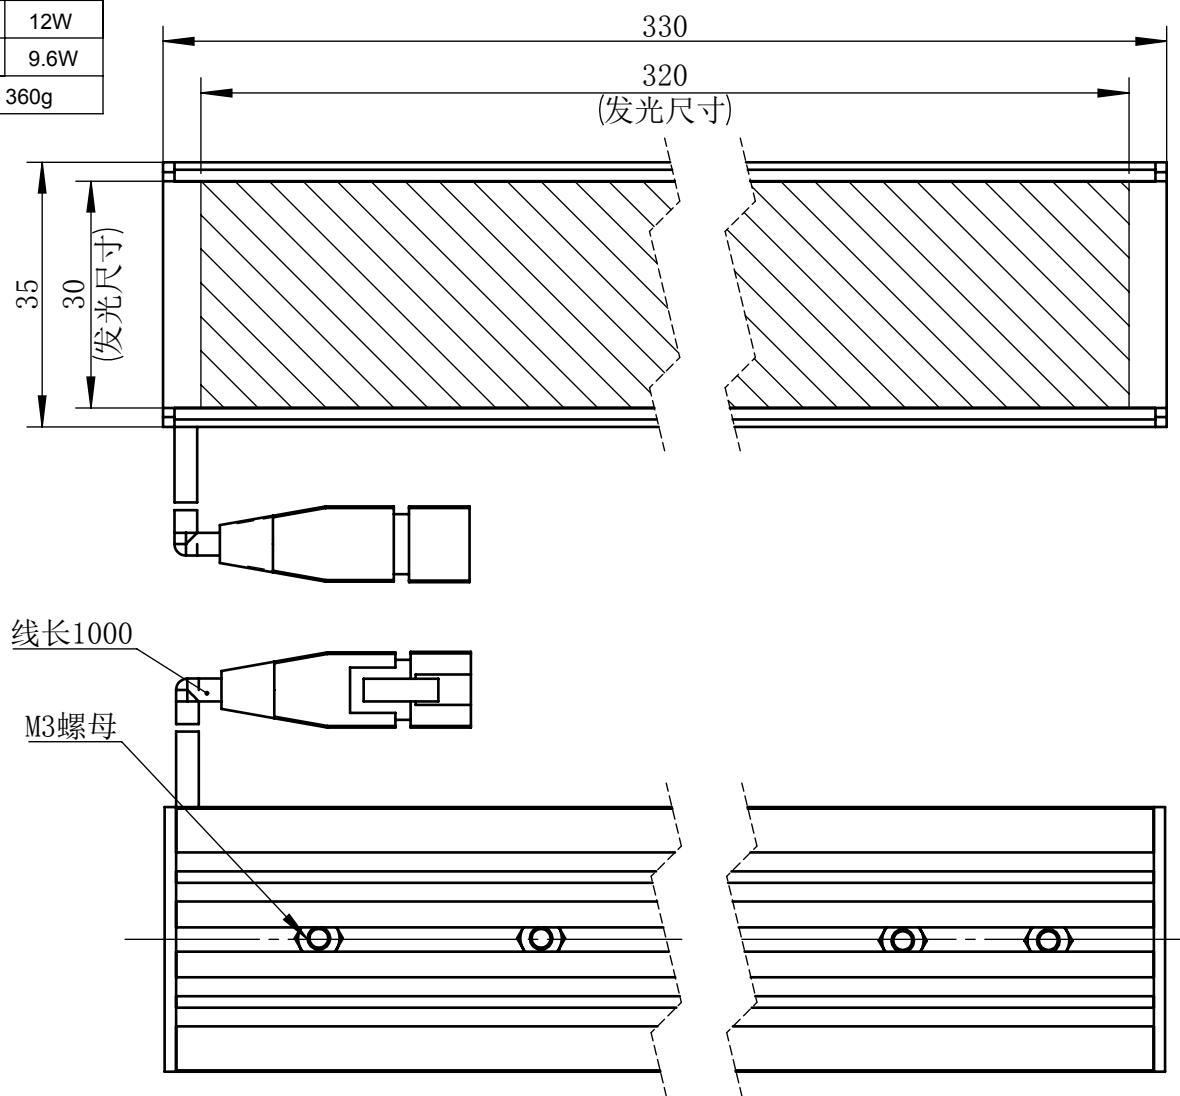

Color	Voltage	Power
White	24V	12W
Blue	24V	12W
Red	24V	9.6W
Weight	About 360g	

视角		上海楷威光电科技有限公司 Shanghai K-WELL Photoelectric Technology Co.,Ltd.
未标注尺寸公差 按标准公差等级	IT13	
设计	Timmy	KW-TL32030
审核		
图纸大小	A4	比例 1:1 第 张 共 张 版本 V2.0.1
日期	2020/01/01	未经允许严禁复制 Copyright (c) kwell-mv.com