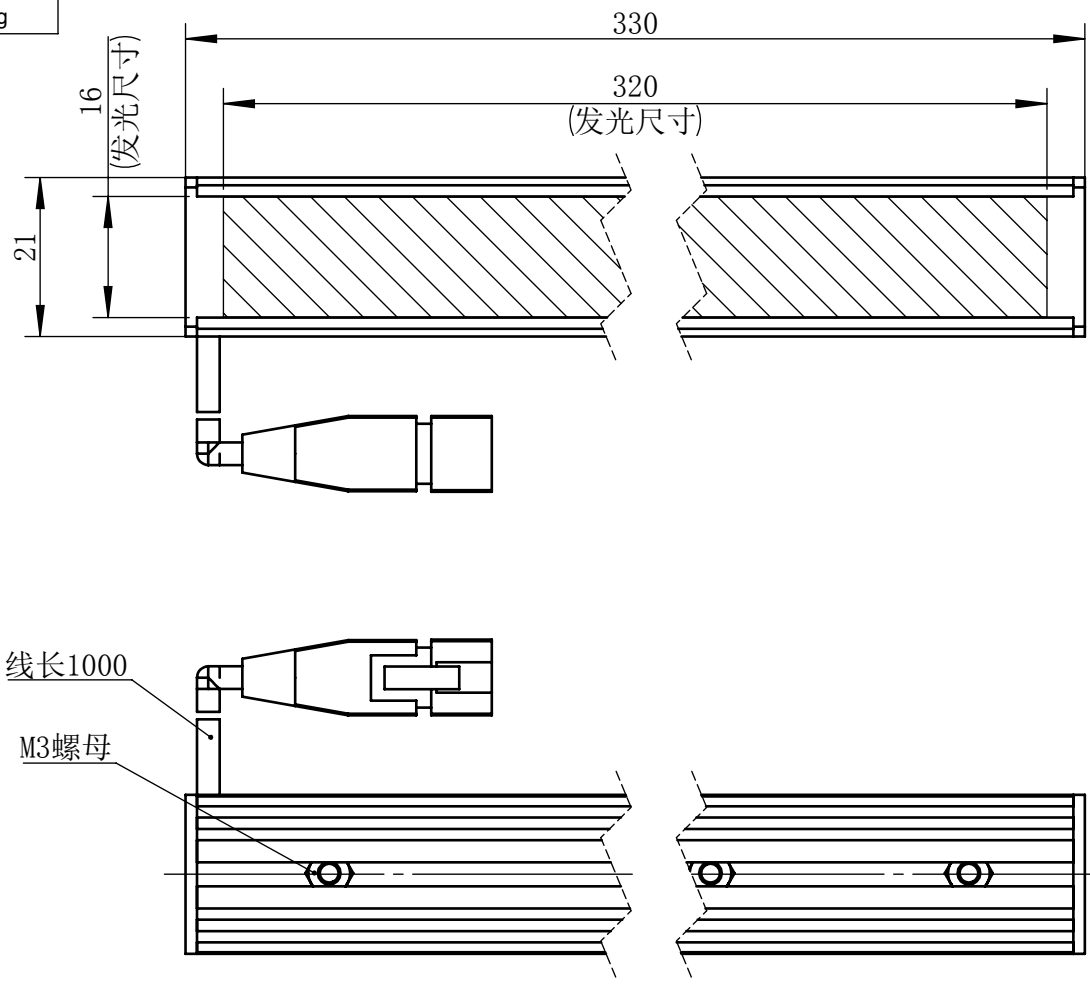

Color	Voltage	Power
White	24V	6W
Blue	24V	6W
Red	24V	4.8W
Weight	About 200g	

视角		上海楷威光电科技有限公司 Shanghai K-WELL Photoelectric Technology Co., Ltd.				
未标注尺寸公差 按标准公差等级	IT13	KW-TL32016				
设计	Timmy					
审核		比例	1:1	第 张 共 张	版本	V2.0.1
图纸大小	A4	未经允许严禁复制 Copyright (c) kwell-mv.com				
日期	2020/01/01					