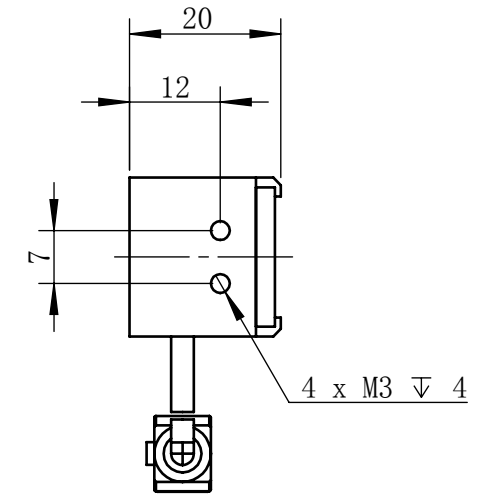

Color	Voltage	Power
White	24V	6W
Blue	24V	6W
Red	24V	4.8W
Weight	About 200g	

视角		上海楷威光电科技有限公司 Shanghai K-WELL Photoelectric Technology Co., Ltd.				
未标注尺寸公差 按标准公差等级	IT13	KW-TL32016				
设计	Timmy					
审核		比例	1:1	第 张 共 张	版本	V2.0.1
图纸大小	A4	未经允许严禁复制 Copyright (c) kwell-mv.com				
日期	2020/01/01					