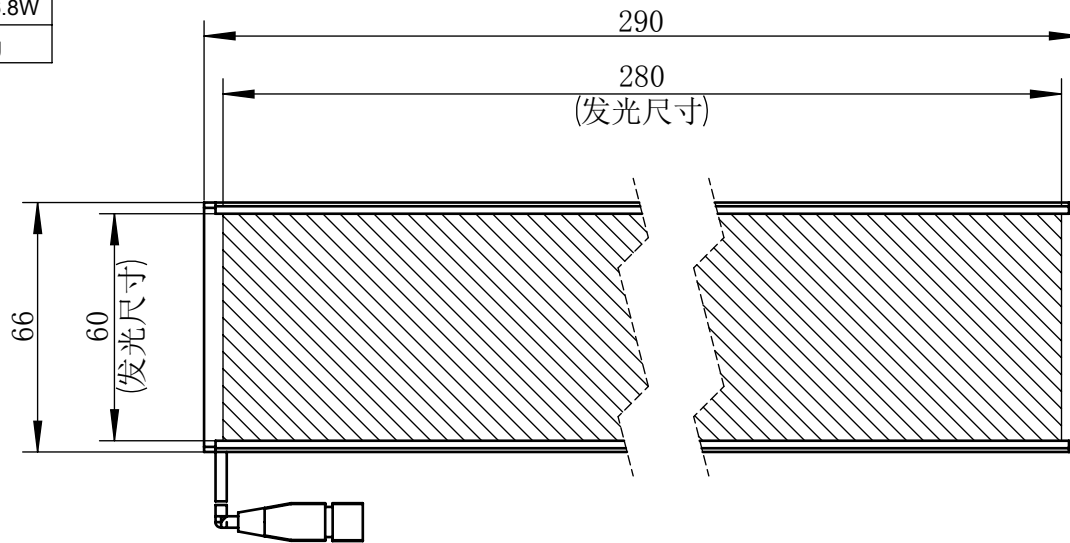

Color	Voltage	Power
White	24V	21W
Blue	24V	21W
Red	24V	16.8W
Weight	About 620g	

视角		上海楷威光电科技有限公司 Shanghai K-WELL Photoelectric Technology Co.,Ltd.				
未标注尺寸公差 按标准公差等级	IT13	KW-TL28060				
设计	Timmy					
审核		比例	1:2	第 张 共 张	版本	V2.0.1
图纸大小	A4	未经允许严禁复制 Copyright (c) kwell-mv.com				
日期	2020/01/01					