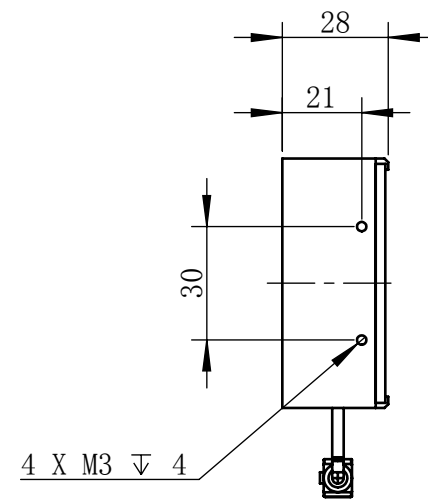

Color	Voltage	Power
White	24V	21W
Blue	24V	21W
Red	24V	16.8W
Weight	About 620g	

视角		上海楷威光电科技有限公司 Shanghai K-WELL Photoelectric Technology Co.,Ltd.				
未标注尺寸公差 按标准公差等级	IT13	KW-TL28060				
设计	Timmy					
审核		比例	1:2	第 张 共 张	版本	V2.0.1
图纸大小	A4	未经允许严禁复制 Copyright (c) kwell-mv.com				
日期	2020/01/01					