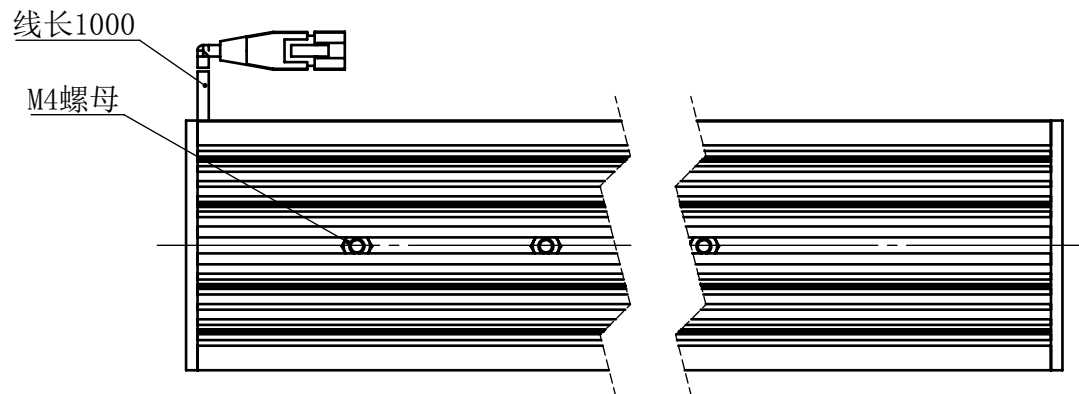

Color	Voltage	Power
White	24V	21W
Blue	24V	21W
Red	24V	16.8W
Weight	About 620g	

视角		上海楷威光电科技有限公司 Shanghai K-WELL Photoelectric Technology Co.,Ltd.				
未标注尺寸公差 按标准公差等级	IT13	KW-TL28060				
设计	Timmy					
审核		比例	1:2	第 张 共 张	版本	V2.0.1
图纸大小	A4	未经允许严禁复制 Copyright (c) kwell-mv.com				
日期	2020/01/01					