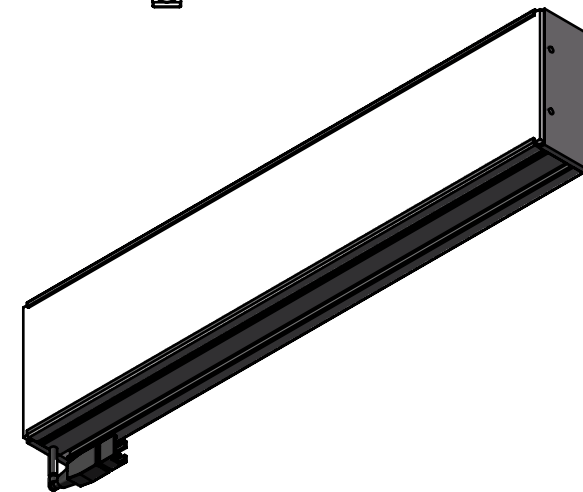

Color	Voltage	Power
White	24V	21W
Blue	24V	21W
Red	24V	16.8W
Weight	About 620g	

视角		上海楷威光电科技有限公司 Shanghai K-WELL Photoelectric Technology Co.,Ltd.				
未标注尺寸公差 按标准公差等级	IT13	KW-TL28060				
设计	Timmy					
审核		比例	1:2	第 张 共 张	版本	V2.0.1
图纸大小	A4	未经允许严禁复制 Copyright (c) kwell-mv.com				
日期	2020/01/01					