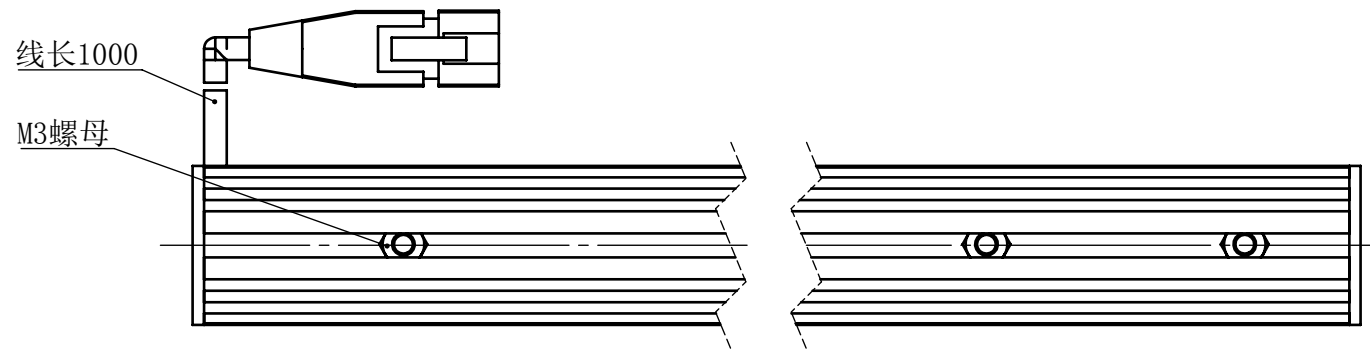

Color	Voltage	Power
White	24V	5.2W
Blue	24V	5.2W
Red	24V	4.5W
Weight	About 180g	

视角		上海楷威光电科技有限公司 Shanghai K-WELL Photoelectric Technology Co.,Ltd.
未标注尺寸公差 按标准公差等级	IT13	
设计	Timmy	KW-TL28016
审核		
图纸大小	A4	比例 1:1 第 张 共 张 版本 V2.0.1
日期	2020/01/01	未经允许严禁复制 Copyright (c) kwell-mv.com