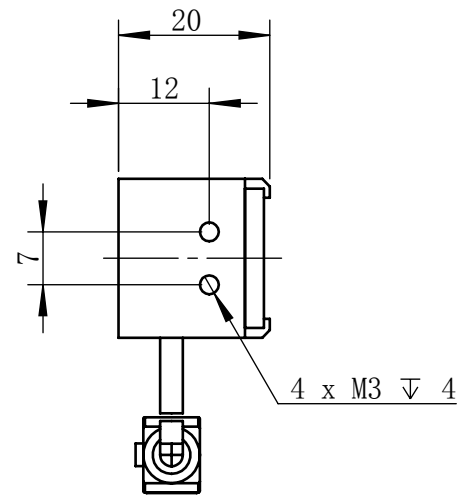

Color	Voltage	Power
White	24V	5.2W
Blue	24V	5.2W
Red	24V	4.5W
Weight	About 180g	

视角		上海楷威光电科技有限公司 Shanghai K-WELL Photoelectric Technology Co.,Ltd.
未标注尺寸公差 按标准公差等级	IT13	
设计	Timmy	KW-TL28016
审核		
图纸大小	A4	比例 1:1 第 张 共 张 版本 V2.0.1
日期	2020/01/01	未经允许严禁复制 Copyright (c) kwell-mv.com