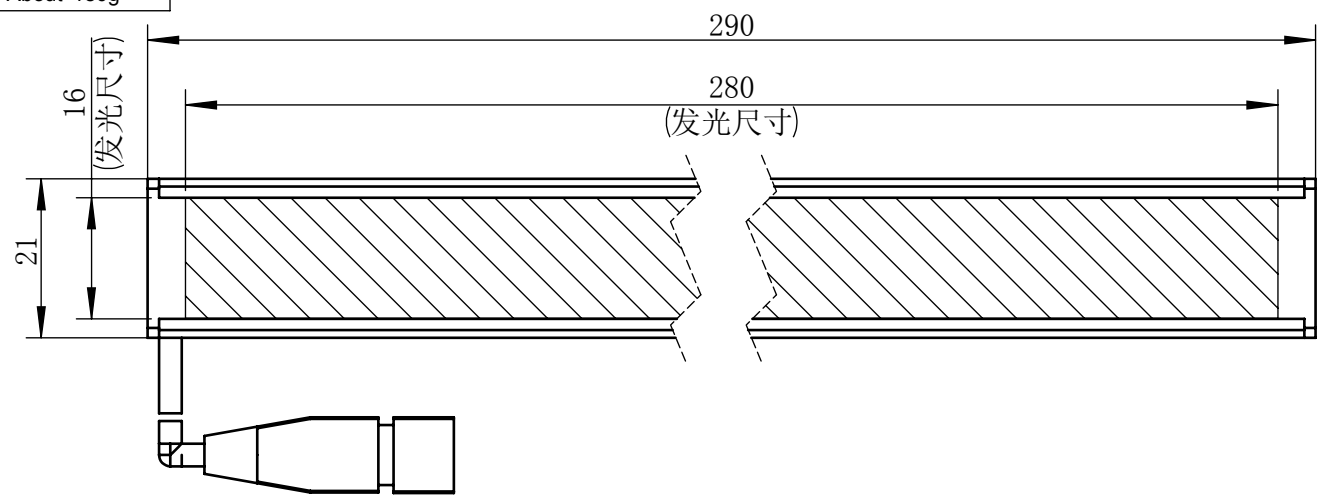

Color	Voltage	Power
White	24V	5.2W
Blue	24V	5.2W
Red	24V	4.5W
Weight	About 180g	

视角		上海楷威光电科技有限公司 Shanghai K-WELL Photoelectric Technology Co.,Ltd.
未标注尺寸公差 按标准公差等级	IT13	
设计	Timmy	KW-TL28016
审核		
图纸大小	A4	比例 1:1 第 张 共 张 版本 V2.0.1
日期	2020/01/01	未经允许严禁复制 Copyright (c) kwell-mv.com