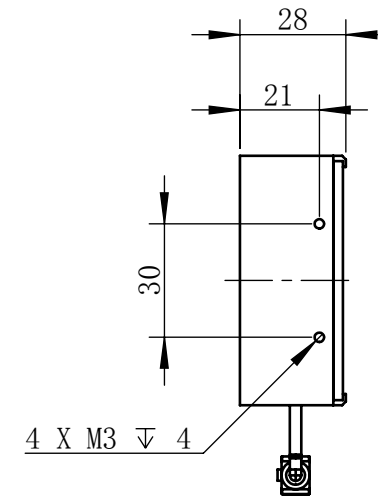

Color	Voltage	Power
White	24V	18W
Blue	24V	18W
Red	24V	14.4W
Weight	About 540g	

视角		上海楷威光电科技有限公司 Shanghai K-WELL Photoelectric Technology Co.,Ltd.				
未标注尺寸公差 按标准公差等级	IT13	KW-TL24060				
设计	Timmy					
审核		比例	1:2	第 张 共 张	版本	V2.0.1
图纸大小	A4	未经允许严禁复制 Copyright (c) kwell-mv.com				
日期	2020/01/01					