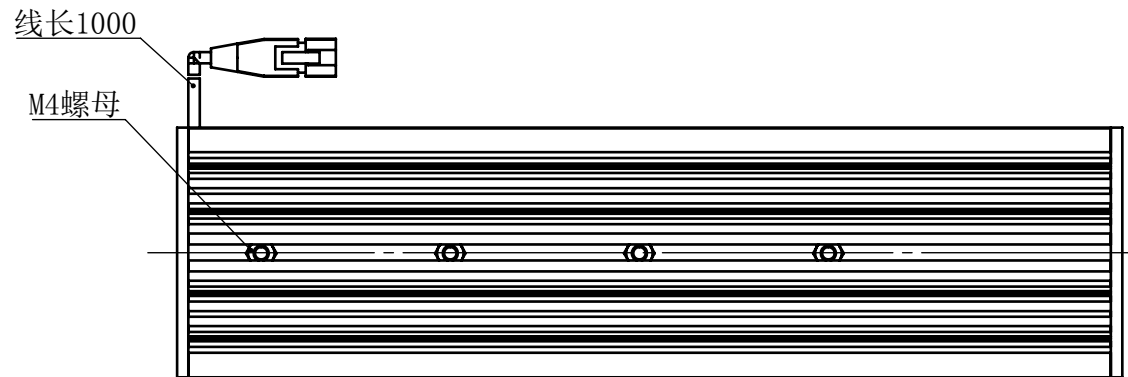

Color	Voltage	Power
White	24V	18W
Blue	24V	18W
Red	24V	14.4W
Weight	About 540g	

视角		上海楷威光电科技有限公司 Shanghai K-WELL Photoelectric Technology Co.,Ltd.				
未标注尺寸公差 按标准公差等级	IT13	KW-TL24060				
设计	Timmy					
审核		比例	1:2	第 张 共 张	版本	V2.0.1
图纸大小	A4	未经允许严禁复制 Copyright (c) kwell-mv.com				
日期	2020/01/01					