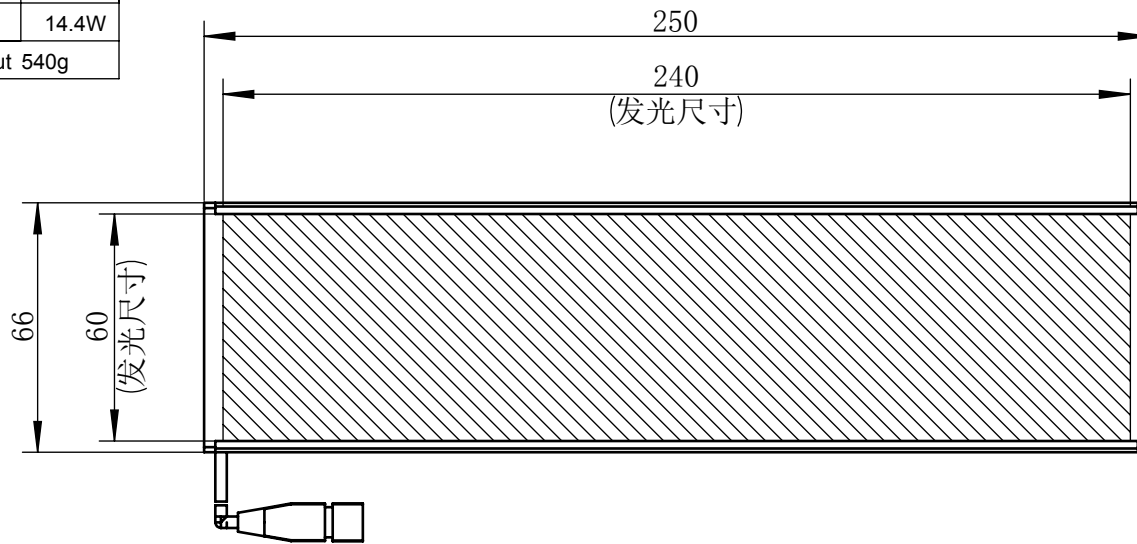

Color	Voltage	Power
White	24V	18W
Blue	24V	18W
Red	24V	14.4W
Weight	About 540g	

视角		上海楷威光电科技有限公司 Shanghai K-WELL Photoelectric Technology Co.,Ltd.				
未标注尺寸公差 按标准公差等级	IT13	KW-TL24060				
设计	Timmy					
审核		比例	1:2	第 张 共 张	版本	V2.0.1
图纸大小	A4	未经允许严禁复制 Copyright (c) kwell-mv.com				
日期	2020/01/01					