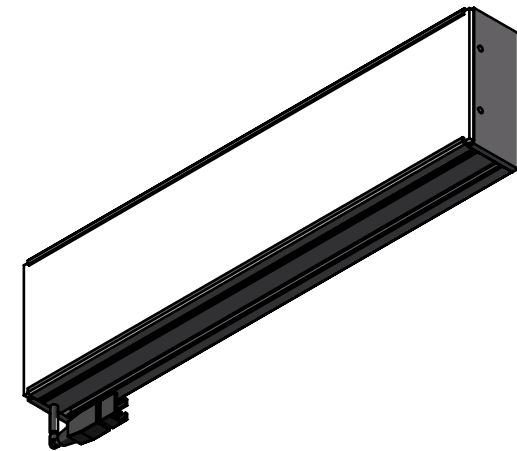

Color	Voltage	Power
White	24V	18W
Blue	24V	18W
Red	24V	14.4W
Weight	About 540g	

视角		上海楷威光电科技有限公司 Shanghai K-WELL Photoelectric Technology Co.,Ltd.				
未标注尺寸公差 按标准公差等级	IT13	KW-TL24060				
设计	Timmy					
审核		比例	1:2	第 张 共 张	版本	V2.0.1
图纸大小	A4	未经允许严禁复制 Copyright (c) kwell-mv.com				
日期	2020/01/01					