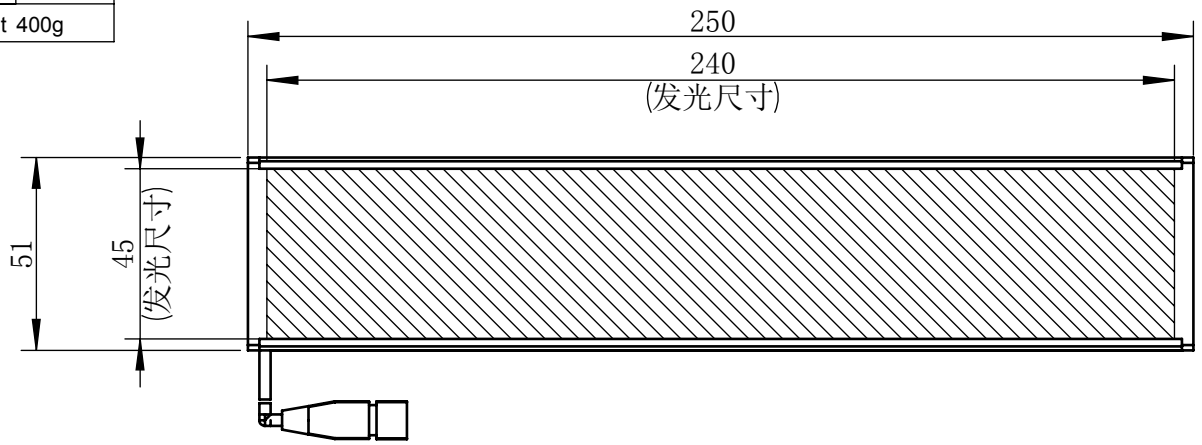

Color	Voltage	Power
White	24V	12W
Blue	24V	12W
Red	24V	9.6W
Weight	About 400g	

视角		 上海楷威光电科技有限公司 Shanghai K-WELL Photoelectric Technology Co.,Ltd.
未标注尺寸公差按标准公差等级	IT13	
设计	Timmy	KW-TL24045
审核		
图纸大小	A4	比例 1:2 第 张 共 张 版本 V2.0.1
日期	2020/01/01	未经允许严禁复制 Copyright (c) kwell-mv.com