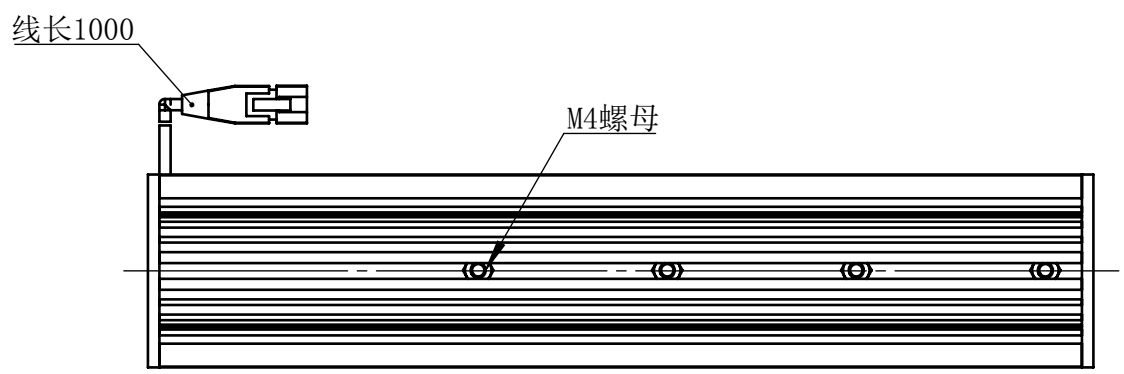

Color	Voltage	Power
White	24V	12W
Blue	24V	12W
Red	24V	9.6W
Weight	About 400g	

视角		 上海楷威光电科技有限公司 Shanghai K-WELL Photoelectric Technology Co.,Ltd.
未标注尺寸公差按标准公差等级	IT13	
设计	Timmy	KW-TL24045
审核		
图纸大小	A4	比例 1:2 第 张 共 张 版本 V2.0.1
日期	2020/01/01	未经允许严禁复制 Copyright (c) kwell-mv.com