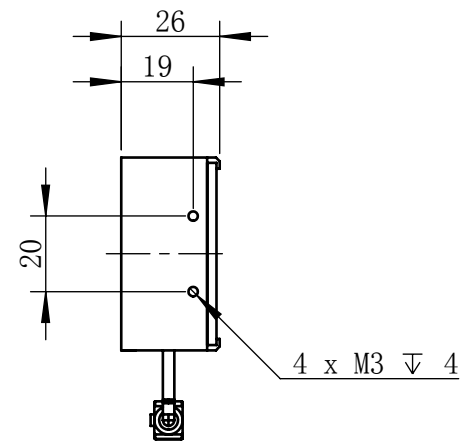

Color	Voltage	Power
White	24V	12W
Blue	24V	12W
Red	24V	9.6W
Weight	About 400g	

视角		 上海楷威光电科技有限公司 Shanghai K-WELL Photoelectric Technology Co.,Ltd.
未标注尺寸公差按标准公差等级	IT13	
设计	Timmy	KW-TL24045
审核		
图纸大小	A4	比例 1:2 第 张 共 张 版本 V2.0.1
日期	2020/01/01	未经允许严禁复制 Copyright (c) kwell-mv.com