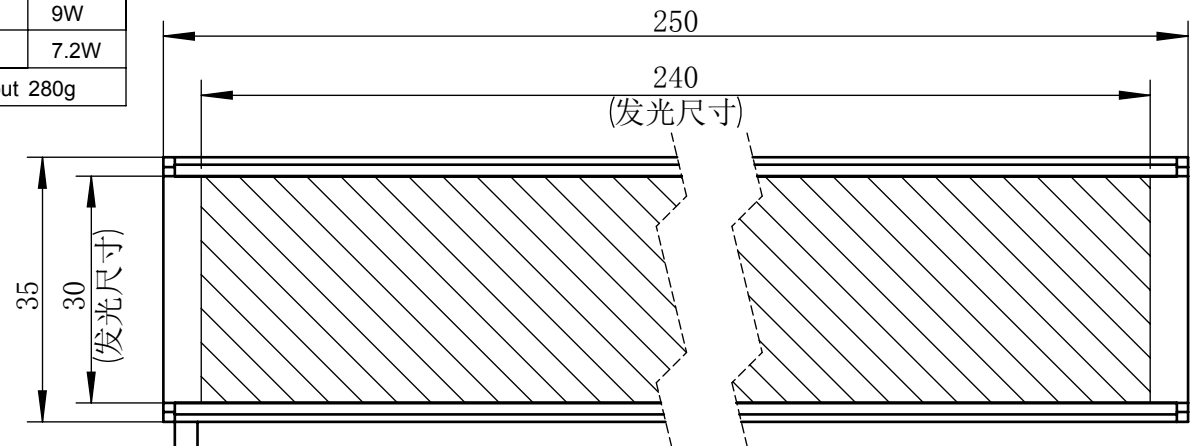

Color	Voltage	Power
White	24V	9W
Blue	24V	9W
Red	24V	7.2W
Weight	About 280g	

线长1000
M3螺母

视角		上海楷威光电科技有限公司 Shanghai K-WELL Photoelectric Technology Co.,Ltd.				
未标注尺寸公差 按标准公差等级	IT13	KW-TL24030				
设计	Timmy					
审核		比例	1:1	第 张 共 张	版本	V2.0.1
图纸大小	A4	未经允许严禁复制 Copyright (c) kwell-mv.com				
日期	2020/01/01					