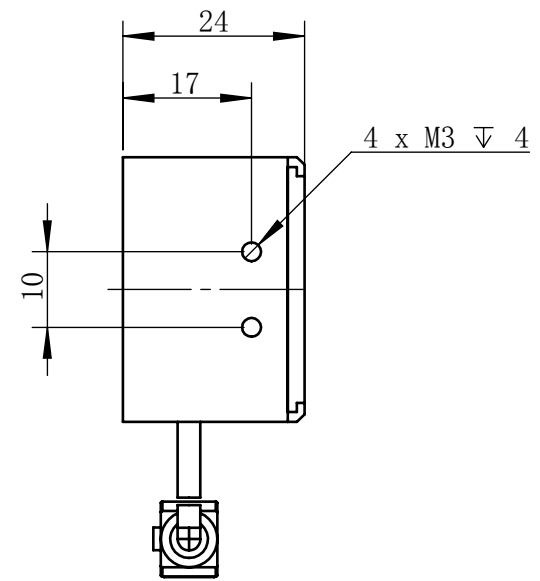

Color	Voltage	Power
White	24V	9W
Blue	24V	9W
Red	24V	7.2W
Weight	About 280g	

线长1000
M3螺母

视角		上海楷威光电科技有限公司 Shanghai K-WELL Photoelectric Technology Co.,Ltd.				
未标注尺寸公差 按标准公差等级	IT13	KW-TL24030				
设计	Timmy					
审核		比例	1:1	第 张 共 张	版本	V2.0.1
图纸大小	A4	未经允许严禁复制 Copyright (c) kwell-mv.com				
日期	2020/01/01					