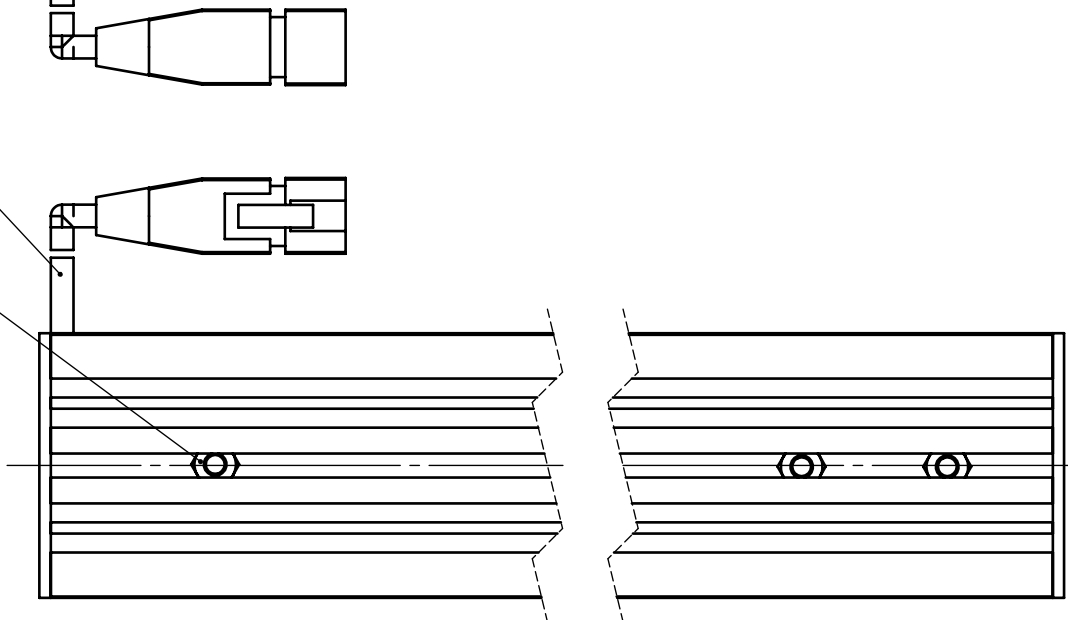

Color	Voltage	Power
White	24V	9W
Blue	24V	9W
Red	24V	7.2W
Weight	About 280g	

线长1000
M3螺母

视角		上海楷威光电科技有限公司 Shanghai K-WELL Photoelectric Technology Co.,Ltd.				
未标注尺寸公差 按标准公差等级	IT13	KW-TL24030				
设计	Timmy					
审核		比例	1:1	第 张 共 张	版本	V2.0.1
图纸大小	A4	未经允许严禁复制 Copyright (c) kwell-mv.com				
日期	2020/01/01					