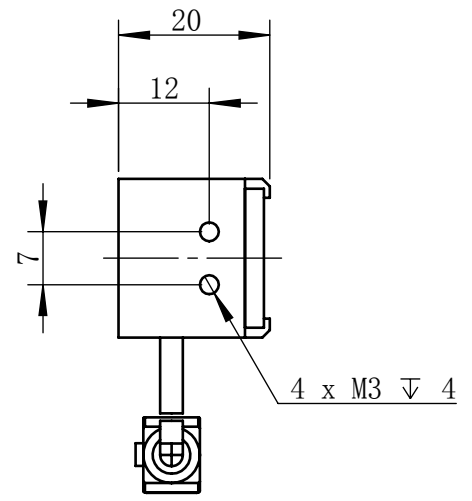

Color	Voltage	Power
White	24V	4.5W
Blue	24V	4.5W
Red	24V	3.6W
Weight	About 160g	

视角		上海楷威光电科技有限公司 Shanghai K-WELL Photoelectric Technology Co., Ltd.				
未标注尺寸公差 按标准公差等级	IT13	KW-TL24016				
设计	Timmy					
审核		比例	1:1	第 张 共 张	版本	V2.0.1
图纸大小	A4	未经允许严禁复制 Copyright (c) kwell-mv.com				
日期	2020/01/01					