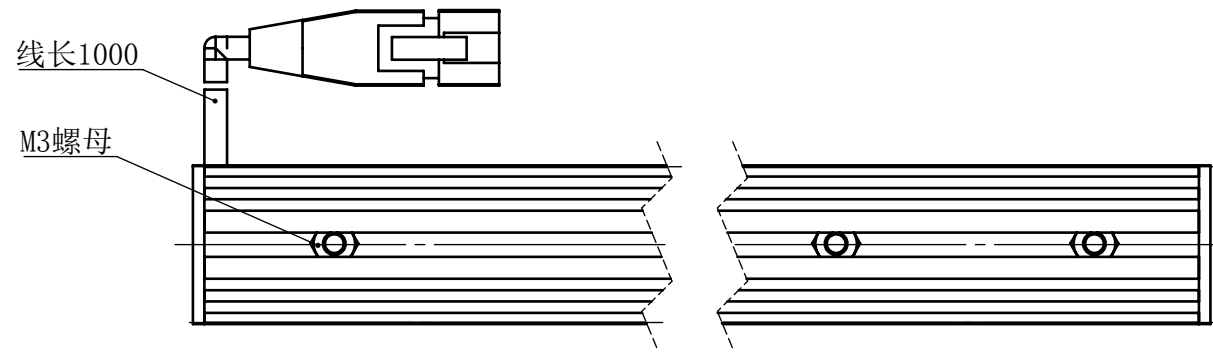

Color	Voltage	Power
White	24V	4.5W
Blue	24V	4.5W
Red	24V	3.6W
Weight	About 160g	

视角		上海楷威光电科技有限公司 Shanghai K-WELL Photoelectric Technology Co., Ltd.				
未标注尺寸公差 按标准公差等级	IT13	KW-TL24016				
设计	Timmy					
审核		比例	1:1	第 张 共 张	版本	V2.0.1
图纸大小	A4	未经允许严禁复制 Copyright (c) kwell-mv.com				
日期	2020/01/01					