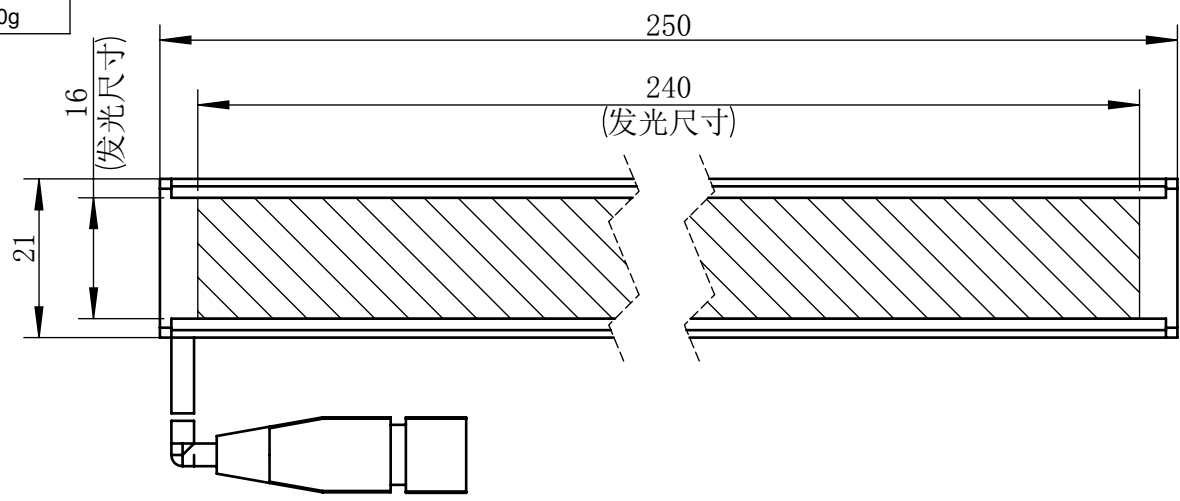

Color	Voltage	Power
White	24V	4.5W
Blue	24V	4.5W
Red	24V	3.6W
Weight	About 160g	

视角		上海楷威光电科技有限公司 Shanghai K-WELL Photoelectric Technology Co., Ltd.				
未标注尺寸公差 按标准公差等级	IT13	KW-TL24016				
设计	Timmy					
审核		比例	1:1	第 张 共 张	版本	V2.0.1
图纸大小	A4	未经允许严禁复制 Copyright (c) kwell-mv.com				
日期	2020/01/01					