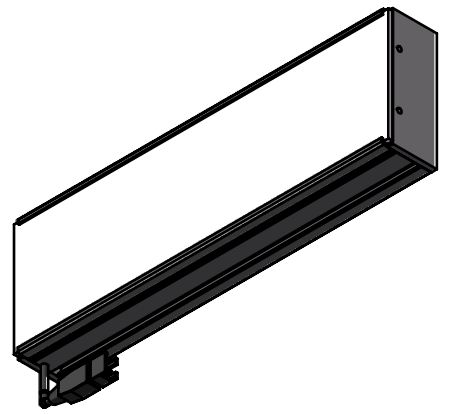

| Color | Voltage | Power |
|--------|------------|-------|
| White | 24V | 15W |
| Blue | 24V | 15W |
| Red | 24V | 12W |
| Weight | About 460g | |

| | |
|----------------|------------|
| 视角 | |
| 未标注尺寸公差按标准公差等级 | IT13 |
| 设计 | Timmy |
| 审核 | |
| 图纸大小 | A4 |
| 日期 | 2020/01/01 |