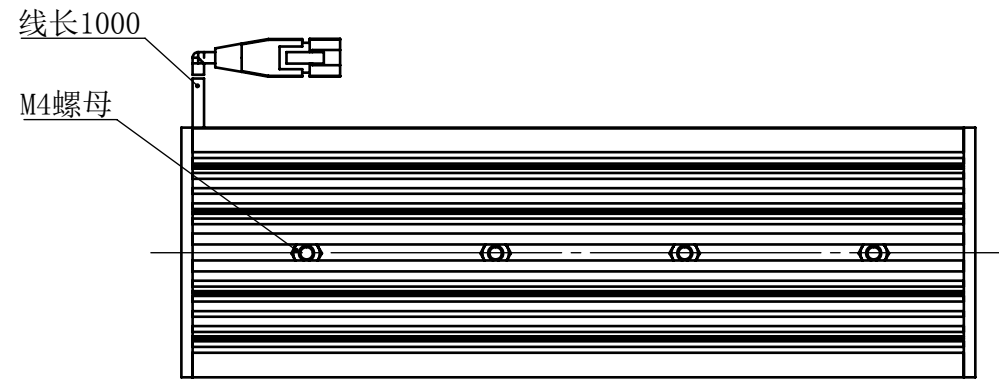

| Color | Voltage | Power |
|--------|------------|-------|
| White | 24V | 15W |
| Blue | 24V | 15W |
| Red | 24V | 12W |
| Weight | About 460g | |

| | |
|----------------|------------|
| 视角 | |
| 未标注尺寸公差按标准公差等级 | IT13 |
| 设计 | Timmy |
| 审核 | |
| 图纸大小 | A4 |
| 日期 | 2020/01/01 |