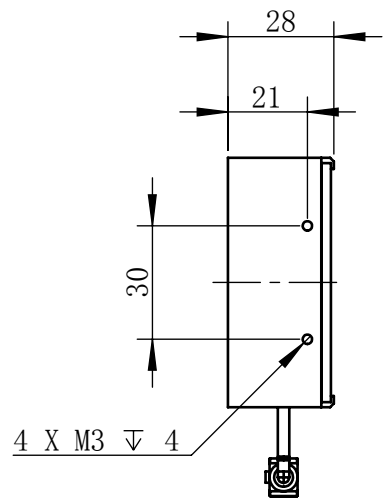

| Color | Voltage | Power |
|--------|------------|-------|
| White | 24V | 15W |
| Blue | 24V | 15W |
| Red | 24V | 12W |
| Weight | About 460g | |

| | |
|----------------|------------|
| 视角 | |
| 未标注尺寸公差按标准公差等级 | IT13 |
| 设计 | Timmy |
| 审核 | |
| 图纸大小 | A4 |
| 日期 | 2020/01/01 |

上海楷威光电科技有限公司
Shanghai K-WELL Photoelectric Technology Co., Ltd.

KW-TL20060

| | | | | |
|-------------------------------------|-----|---------|----|--------|
| 比例 | 1:2 | 第 张 共 张 | 版本 | V2.0.1 |
| 未经允许严禁复制 Copyright (c) kwell-mv.com | | | | |