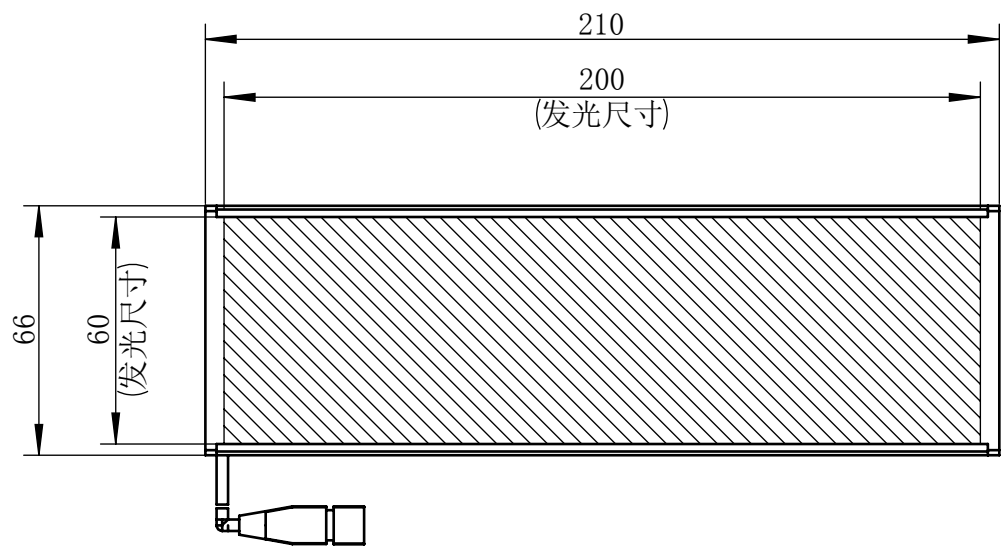

| Color | Voltage | Power |
|--------|------------|-------|
| White | 24V | 15W |
| Blue | 24V | 15W |
| Red | 24V | 12W |
| Weight | About 460g | |

| | |
|----------------|------------|
| 视角 | |
| 未标注尺寸公差按标准公差等级 | IT13 |
| 设计 | Timmy |
| 审核 | |
| 图纸大小 | A4 |
| 日期 | 2020/01/01 |

上海楷威光电科技有限公司
Shanghai K-WELL Photoelectric Technology Co., Ltd.

KW-TL20060

| | | | | |
|-------------------------------------|-----|---------|----|--------|
| 比例 | 1:2 | 第 张 共 张 | 版本 | V2.0.1 |
| 未经允许严禁复制 Copyright (c) kwell-mv.com | | | | |