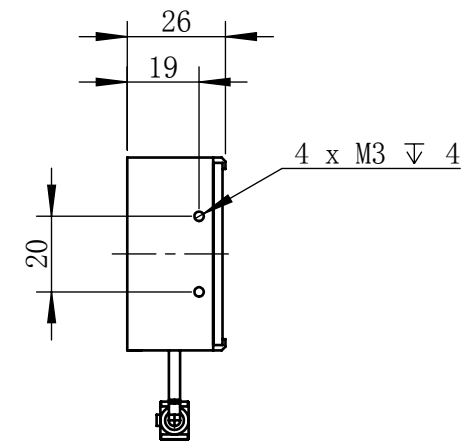

Color	Voltage	Power
White	24V	10W
Blue	24V	10W
Red	24V	8W
Weight	About 340g	

视角		 上海楷威光电科技有限公司 Shanghai K-WELL Photoelectric Technology Co.,Ltd.
未标注尺寸公差按标准公差等级	IT13	
设计	Timmy	KW-TL20030
审核		
图纸大小	A4	比例 1:2   第 张 共 张   版本 V2.0.1
日期	2020/01/01	未经允许严禁复制 Copyright (c) kwell-mv.com