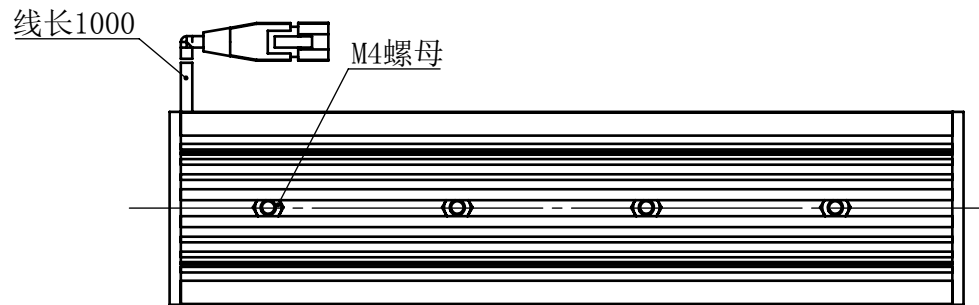

Color	Voltage	Power
White	24V	10W
Blue	24V	10W
Red	24V	8W
Weight	About 340g	

视角		 上海楷威光电科技有限公司 Shanghai K-WELL Photoelectric Technology Co.,Ltd.
未标注尺寸公差按标准公差等级	IT13	
设计	Timmy	KW-TL20030
审核		
图纸大小	A4	比例 1:2   第 张 共 张   版本 V2.0.1
日期	2020/01/01	未经允许严禁复制 Copyright (c) kwell-mv.com