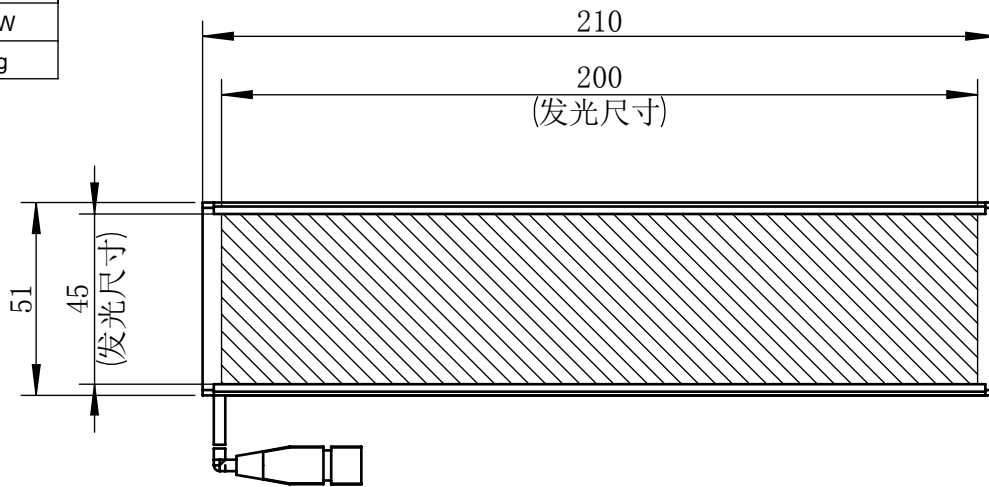

Color	Voltage	Power
White	24V	10W
Blue	24V	10W
Red	24V	8W
Weight	About 340g	

视角		 上海楷威光电科技有限公司 Shanghai K-WELL Photoelectric Technology Co.,Ltd.
未标注尺寸公差按标准公差等级	IT13	
设计	Timmy	KW-TL20030
审核		
图纸大小	A4	比例 1:2   第 张 共 张   版本 V2.0.1
日期	2020/01/01	未经允许严禁复制 Copyright (c) kwell-mv.com