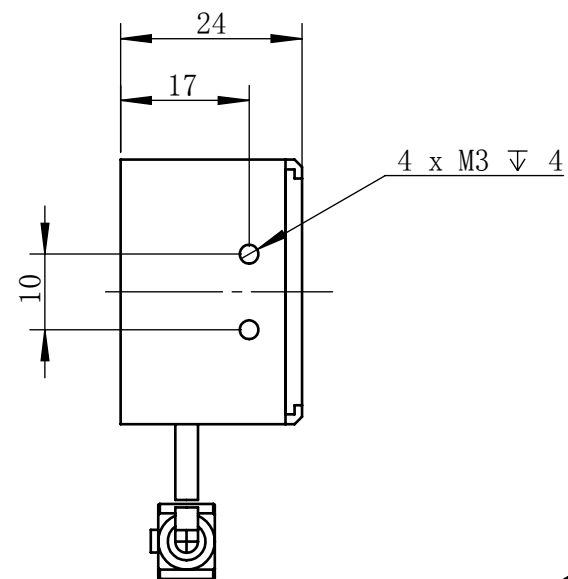

Color	Voltage	Power
White	24V	7.2W
Blue	24V	7.2W
Red	24V	6W
Weight	About 240g	

线长1000

M3螺母

视角						上海楷威光电科技有限公司	
未标注尺寸公差按标准公差等级	IT13	Shanghai K-WELL Photoelectric Technology Co.,Ltd.					
设计	Timmy	KW-TL20030					
审核							
图纸大小	A4	比例	1:1	第 张 共 张	版本	V2.0.1	
日期	2020/01/01	未经允许严禁复制 Copyright (c) kwell-mv.com					