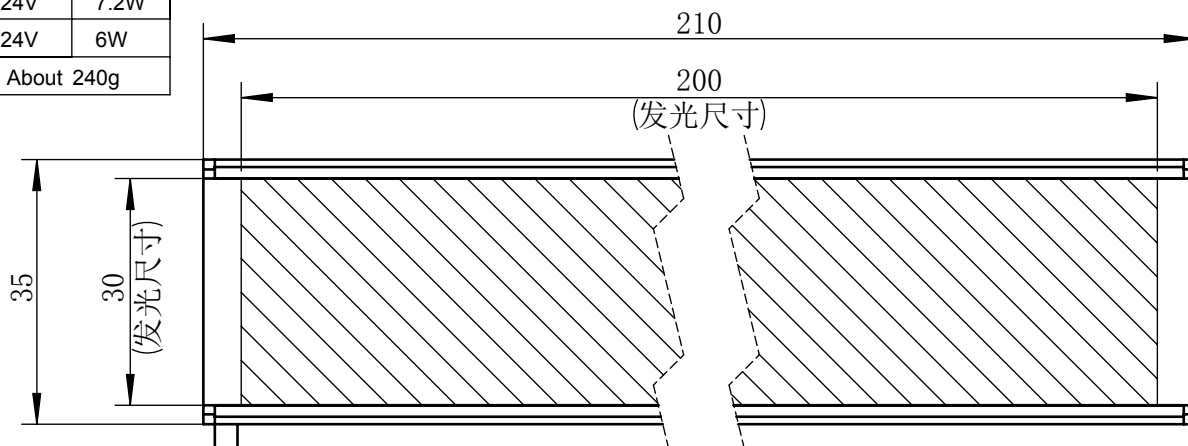

Color	Voltage	Power
White	24V	7.2W
Blue	24V	7.2W
Red	24V	6W
Weight	About 240g	

线长1000

M3螺母

视角						上海楷威光电科技有限公司	
未标注尺寸公差按标准公差等级	IT13	Shanghai K-WELL Photoelectric Technology Co.,Ltd.					
设计	Timmy	KW-TL20030					
审核							
图纸大小	A4	比例	1:1	第 张 共 张	版本	V2.0.1	
日期	2020/01/01	未经允许严禁复制 Copyright (c) kwell-mv.com					