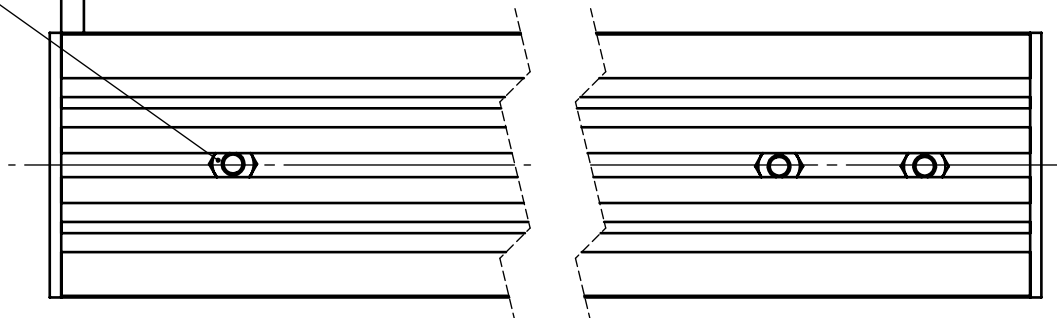

Color	Voltage	Power
White	24V	7.2W
Blue	24V	7.2W
Red	24V	6W
Weight	About 240g	

线长1000

M3螺母

视角						上海楷威光电科技有限公司	
未标注尺寸公差按标准公差等级	IT13	Shanghai K-WELL Photoelectric Technology Co.,Ltd.					
设计	Timmy	KW-TL20030					
审核							
图纸大小	A4	比例	1:1	第 张 共 张	版本	V2.0.1	
日期	2020/01/01	未经允许严禁复制 Copyright (c) kwell-mv.com					