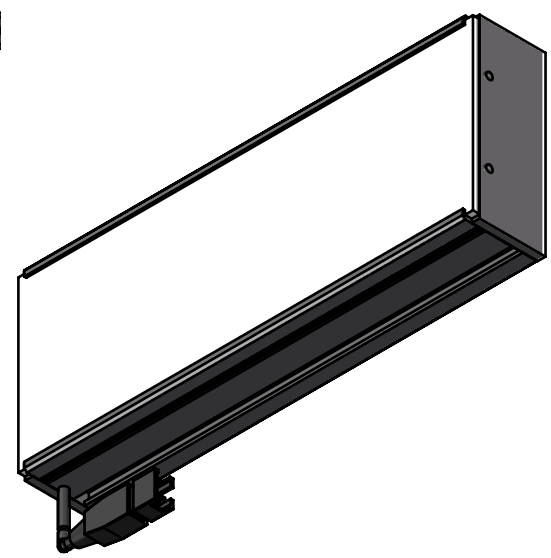

Color	Voltage	Power
White	24V	12W
Blue	24V	12W
Red	24V	9.6W
Weight	About 380g	

视角		 上海楷威光电科技有限公司 Shanghai K-WELL Photoelectric Technology Co.,Ltd.				
未标注尺寸公差按标准公差等级	IT13	<h1 style="margin: 0;">KW-TL16060</h1>				
设计	Timmy					
审核		比例	1:2	第 张 共 张	版本	V2.0.1
图纸大小	A4	未经允许严禁复制 Copyright (c) kwell-mv.com				
日期	2020/01/01					