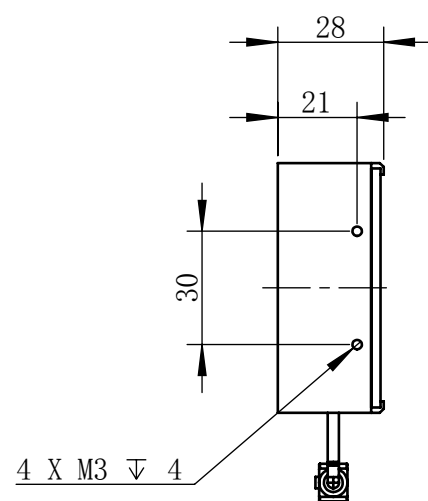

Color	Voltage	Power
White	24V	12W
Blue	24V	12W
Red	24V	9.6W
Weight	About 380g	

视角		 上海楷威光电科技有限公司 Shanghai K-WELL Photoelectric Technology Co.,Ltd.				
未标注尺寸公差按标准公差等级	IT13	<h1 style="margin: 0;">KW-TL16060</h1>				
设计	Timmy					
审核		比例	1:2	第 张 共 张	版本	V2.0.1
图纸大小	A4	未经允许严禁复制 Copyright (c) kwell-mv.com				
日期	2020/01/01					