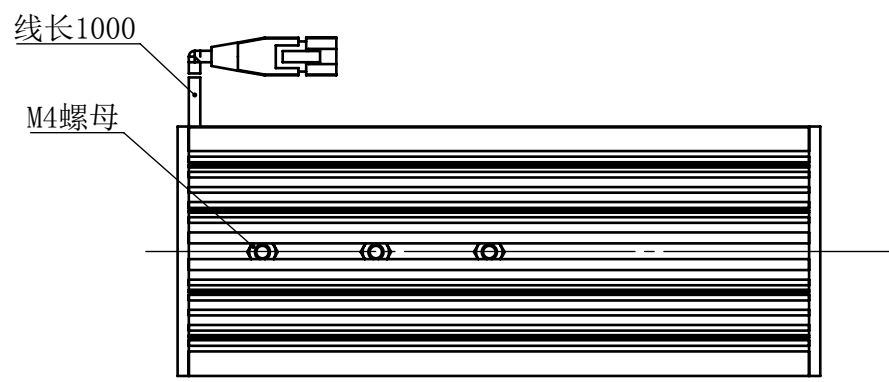

Color	Voltage	Power
White	24V	12W
Blue	24V	12W
Red	24V	9.6W
Weight	About 380g	

视角		 上海楷威光电科技有限公司 Shanghai K-WELL Photoelectric Technology Co.,Ltd.				
未标注尺寸公差按标准公差等级	IT13	<h1 style="margin: 0;">KW-TL16060</h1>				
设计	Timmy					
审核		比例	1:2	第 张 共 张	版本	V2.0.1
图纸大小	A4	未经允许严禁复制 Copyright (c) kwell-mv.com				
日期	2020/01/01					