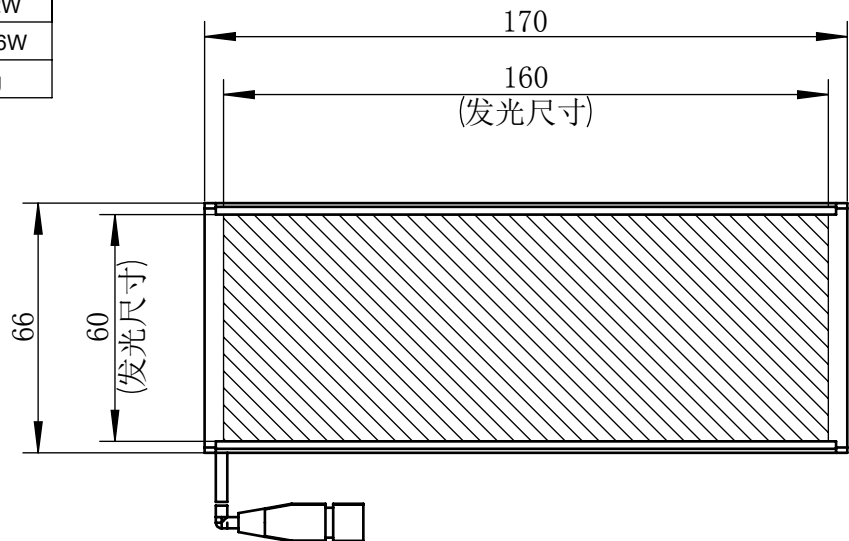

Color	Voltage	Power
White	24V	12W
Blue	24V	12W
Red	24V	9.6W
Weight	About 380g	

视角		 上海楷威光电科技有限公司 Shanghai K-WELL Photoelectric Technology Co.,Ltd.				
未标注尺寸公差按标准公差等级	IT13	<h1 style="margin: 0;">KW-TL16060</h1>				
设计	Timmy					
审核		比例	1:2	第 张 共 张	版本	V2.0.1
图纸大小	A4	未经允许严禁复制 Copyright (c) kwell-mv.com				
日期	2020/01/01					