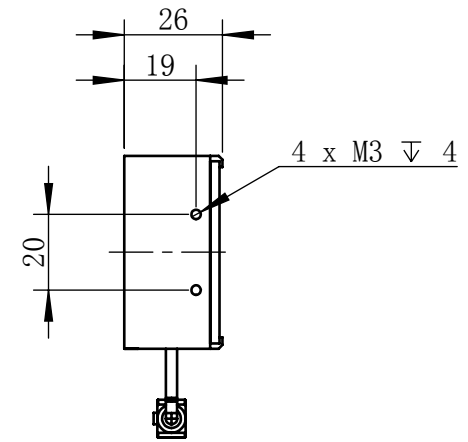

Color	Voltage	Power
White	24V	8W
Blue	24V	8W
Red	24V	6.4W
Weight	About 280g	

视角			上海楷威光电科技有限公司 Shanghai K-WELL Photoelectric Technology Co., Ltd.				
未标注尺寸公差 按标准公差等级	IT13	KW-TL16030					
设计	Timmy						
审核		比例	1:2	第 张	共 张	版本	V2.0.1
图纸大小	A4	未经允许严禁复制 Copyright (c) kwell-mv.com					
日期	2020/01/01						