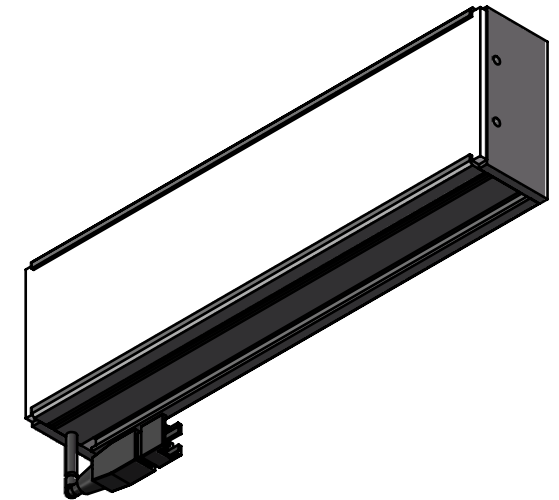

Color	Voltage	Power
White	24V	8W
Blue	24V	8W
Red	24V	6.4W
Weight	About 280g	

视角			上海楷威光电科技有限公司 Shanghai K-WELL Photoelectric Technology Co., Ltd.				
未标注尺寸公差 按标准公差等级	IT13	KW-TL16030					
设计	Timmy						
审核		比例	1:2	第 张	共 张	版本	V2.0.1
图纸大小	A4	未经允许严禁复制 Copyright (c) kwell-mv.com					
日期	2020/01/01						