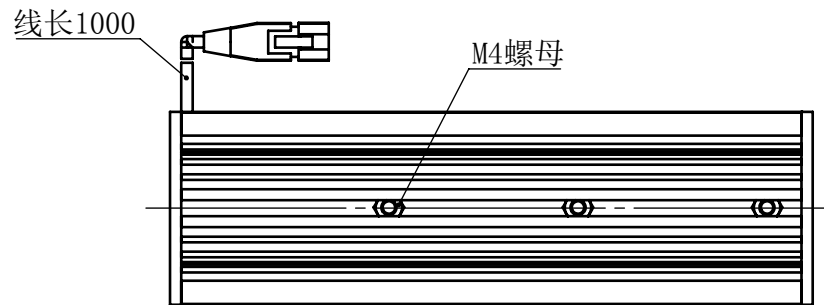

Color	Voltage	Power
White	24V	8W
Blue	24V	8W
Red	24V	6.4W
Weight	About 280g	

视角			上海楷威光电科技有限公司 Shanghai K-WELL Photoelectric Technology Co., Ltd.				
未标注尺寸公差 按标准公差等级	IT13	KW-TL16030					
设计	Timmy						
审核		比例	1:2	第 张	共 张	版本	V2.0.1
图纸大小	A4	未经允许严禁复制 Copyright (c) kwell-mv.com					
日期	2020/01/01						