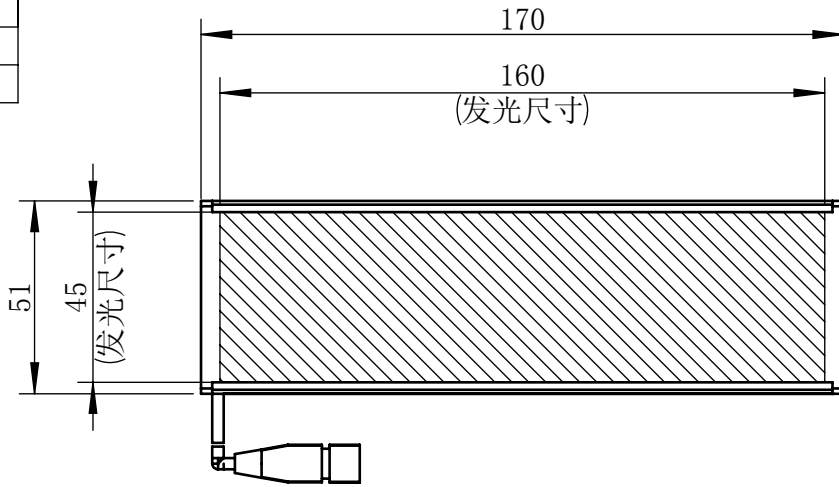

Color	Voltage	Power
White	24V	8W
Blue	24V	8W
Red	24V	6.4W
Weight	About 280g	

视角			上海楷威光电科技有限公司 Shanghai K-WELL Photoelectric Technology Co., Ltd.				
未标注尺寸公差 按标准公差等级	IT13	KW-TL16030					
设计	Timmy						
审核		比例	1:2	第 张	共 张	版本	V2.0.1
图纸大小	A4	未经允许严禁复制 Copyright (c) kwell-mv.com					
日期	2020/01/01						