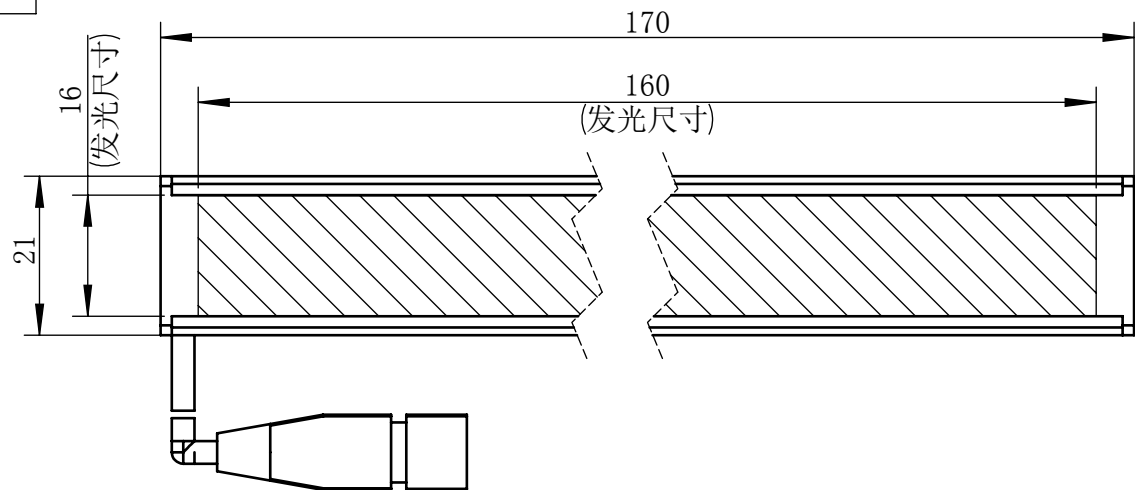

Color	Voltage	Power
White	24V	2.8W
Blue	24V	2.8W
Red	24V	2.4W
Weight	About 120g	

视角		上海楷威光电科技有限公司 Shanghai K-WELL Photoelectric Technology Co., Ltd.				
未标注尺寸公差 按标准公差等级	IT13	KW-TL16016				
设计	Timmy					
审核		比例	1:1	第 张 共 张	版本	V2.0.1
图纸大小	A4	未经允许严禁复制 Copyright (c) kwell-mv.com				
日期	2020/01/01					