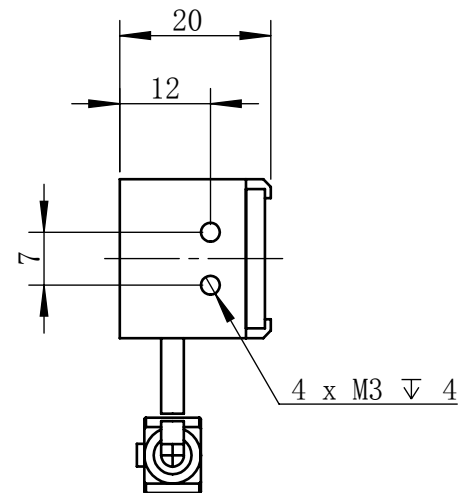

Color	Voltage	Power
White	24V	2.8W
Blue	24V	2.8W
Red	24V	2.4W
Weight	About 120g	

视角		上海楷威光电科技有限公司 Shanghai K-WELL Photoelectric Technology Co., Ltd.				
未标注尺寸公差 按标准公差等级	IT13	KW-TL16016				
设计	Timmy					
审核		比例	1:1	第 张 共 张	版本	V2.0.1
图纸大小	A4	未经允许严禁复制 Copyright (c) kwell-mv.com				
日期	2020/01/01					