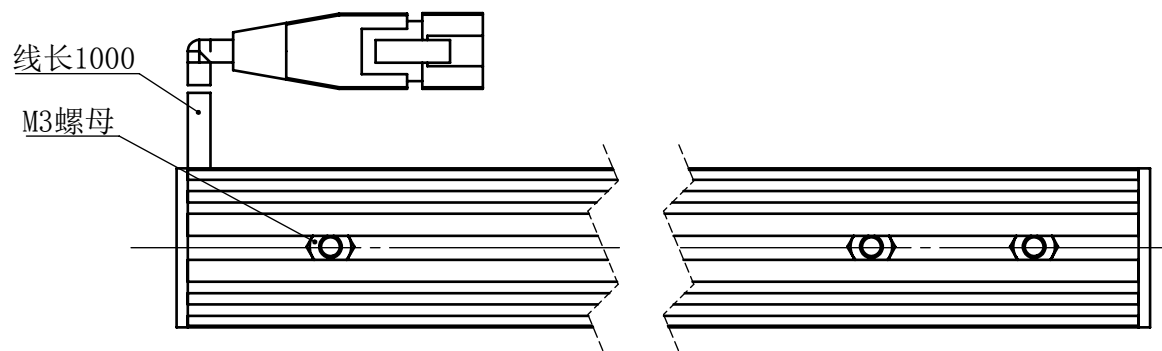

Color	Voltage	Power
White	24V	2.8W
Blue	24V	2.8W
Red	24V	2.4W
Weight	About 120g	

视角		上海楷威光电科技有限公司 Shanghai K-WELL Photoelectric Technology Co., Ltd.				
未标注尺寸公差 按标准公差等级	IT13	KW-TL16016				
设计	Timmy					
审核		比例	1:1	第 张 共 张	版本	V2.0.1
图纸大小	A4	未经允许严禁复制 Copyright (c) kwell-mv.com				
日期	2020/01/01					