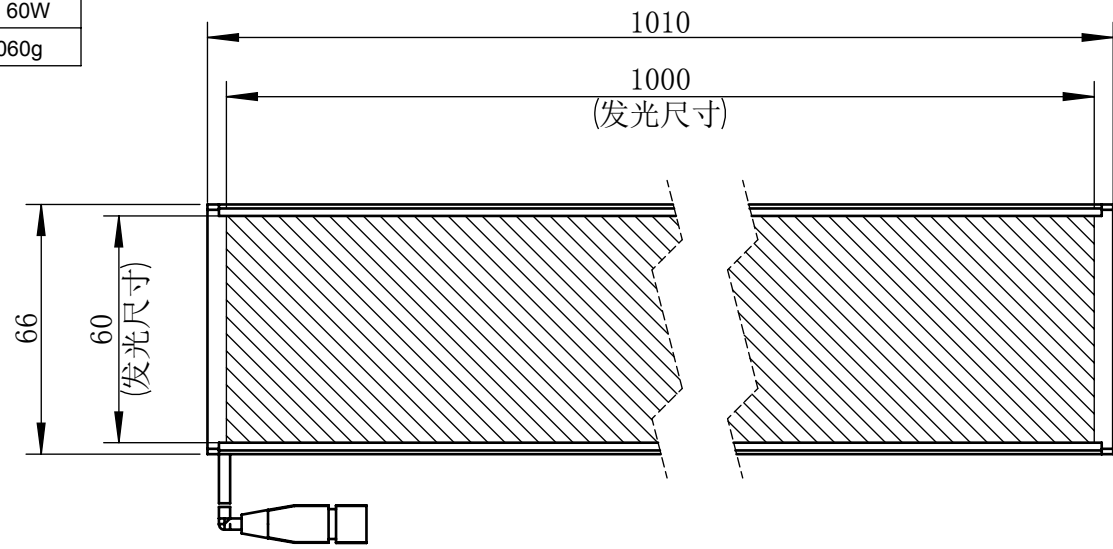

Color	Voltage	Power
White	24V	75W
Blue	24V	75W
Red	24V	60W
Weight	About 2060g	

视角		上海楷威光电科技有限公司 Shanghai K-WELL Photoelectric Technology Co.,Ltd.
未标注尺寸公差 按标准公差等级	IT13	
设计	Timmy	<h1>KW-TL100060</h1>
审核		
图纸大小	A4	比例 1:2 第 张 共 张 版本 V2.0.1
日期	2020/01/01	未经允许严禁复制 Copyright (c) kwell-mv.com