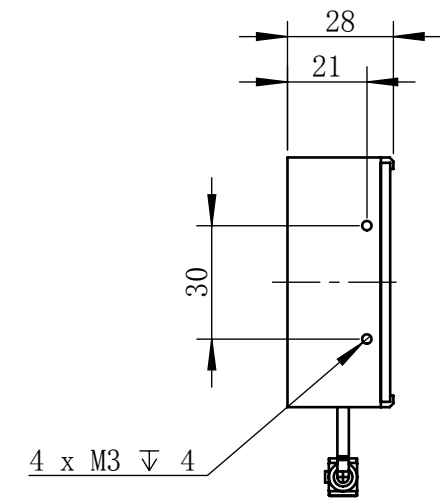

Color	Voltage	Power
White	24V	75W
Blue	24V	75W
Red	24V	60W
Weight	About 2060g	

视角		上海楷威光电科技有限公司 Shanghai K-WELL Photoelectric Technology Co.,Ltd.
未标注尺寸公差 按标准公差等级	IT13	
设计	Timmy	<h1>KW-TL100060</h1>
审核		
图纸大小	A4	比例 1:2 第 张 共 张 版本 V2.0.1
日期	2020/01/01	未经允许严禁复制 Copyright (c) kwell-mv.com