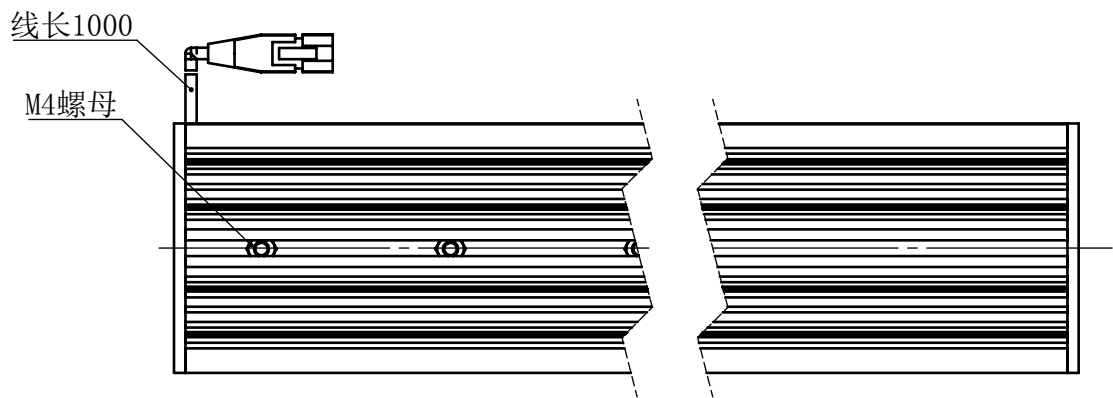

Color	Voltage	Power
White	24V	75W
Blue	24V	75W
Red	24V	60W
Weight	About 2060g	

视角		上海楷威光电科技有限公司 Shanghai K-WELL Photoelectric Technology Co.,Ltd.
未标注尺寸公差 按标准公差等级	IT13	
设计	Timmy	<h1>KW-TL100060</h1>
审核		
图纸大小	A4	比例 1:2 第 张 共 张 版本 V2.0.1
日期	2020/01/01	未经允许严禁复制 Copyright (c) kwell-mv.com