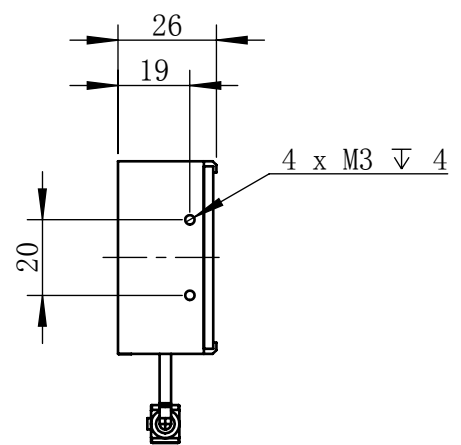

Color	Voltage	Power
White	24V	62W
Blue	24V	62W
Red	24V	50W
Weight	About 1540g	

视角		上海楷威光电科技有限公司 Shanghai K-WELL Photoelectric Technology Co.,Ltd.				
未标注尺寸公差 按标准公差等级	IT13	KW-TL100045				
设计	Timmy					
审核		比例	1:2	第 张 共 张	版本	V2.0.1
图纸大小	A4	未经允许严禁复制 Copyright (c) kwell-mv.com				
日期	2020/01/01					