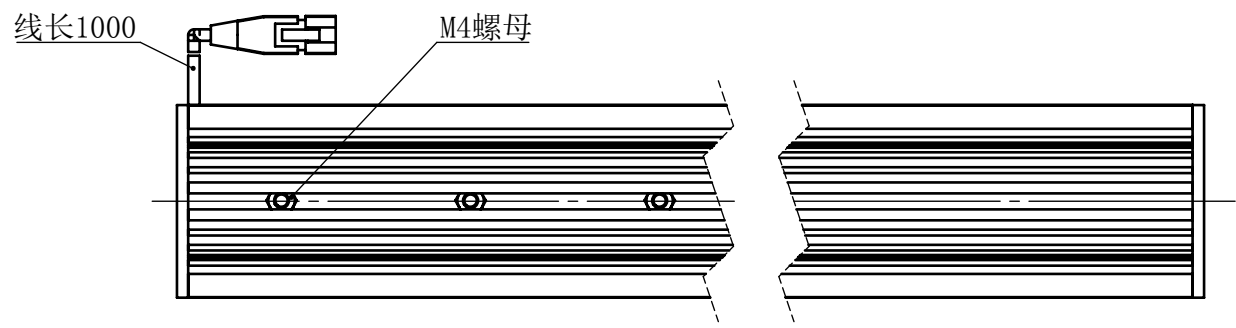

Color	Voltage	Power
White	24V	62W
Blue	24V	62W
Red	24V	50W
Weight	About 1540g	

视角		上海楷威光电科技有限公司 Shanghai K-WELL Photoelectric Technology Co.,Ltd.				
未标注尺寸公差 按标准公差等级	IT13	KW-TL100045				
设计	Timmy					
审核		比例	1:2	第 张 共 张	版本	V2.0.1
图纸大小	A4	未经允许严禁复制 Copyright (c) kwell-mv.com				
日期	2020/01/01					