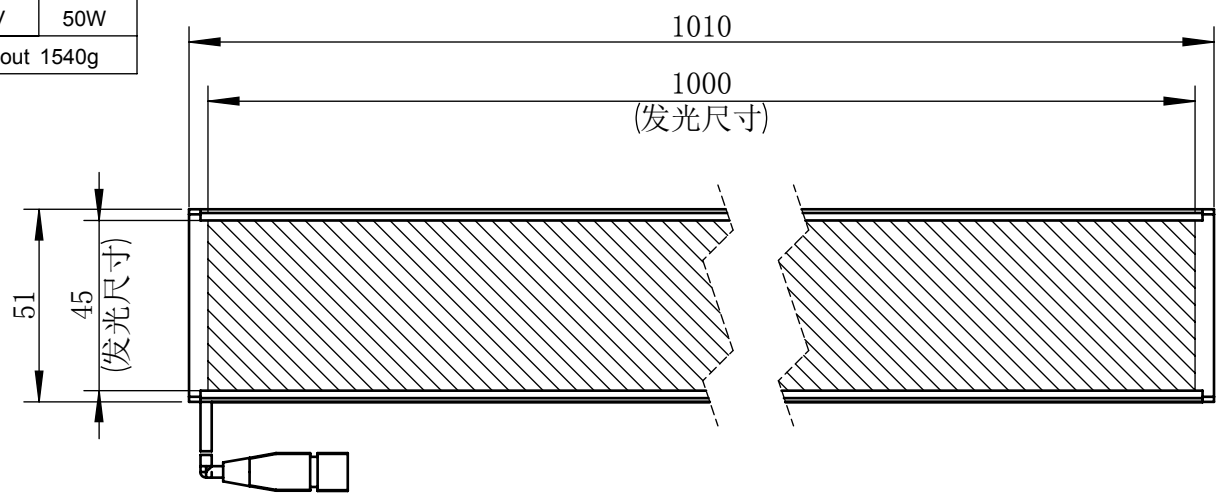

Color	Voltage	Power
White	24V	62W
Blue	24V	62W
Red	24V	50W
Weight	About 1540g	

视角		上海楷威光电科技有限公司 Shanghai K-WELL Photoelectric Technology Co.,Ltd.				
未标注尺寸公差 按标准公差等级	IT13	KW-TL100045				
设计	Timmy					
审核		比例	1:2	第 张 共 张	版本	V2.0.1
图纸大小	A4	未经允许严禁复制 Copyright (c) kwell-mv.com				
日期	2020/01/01					