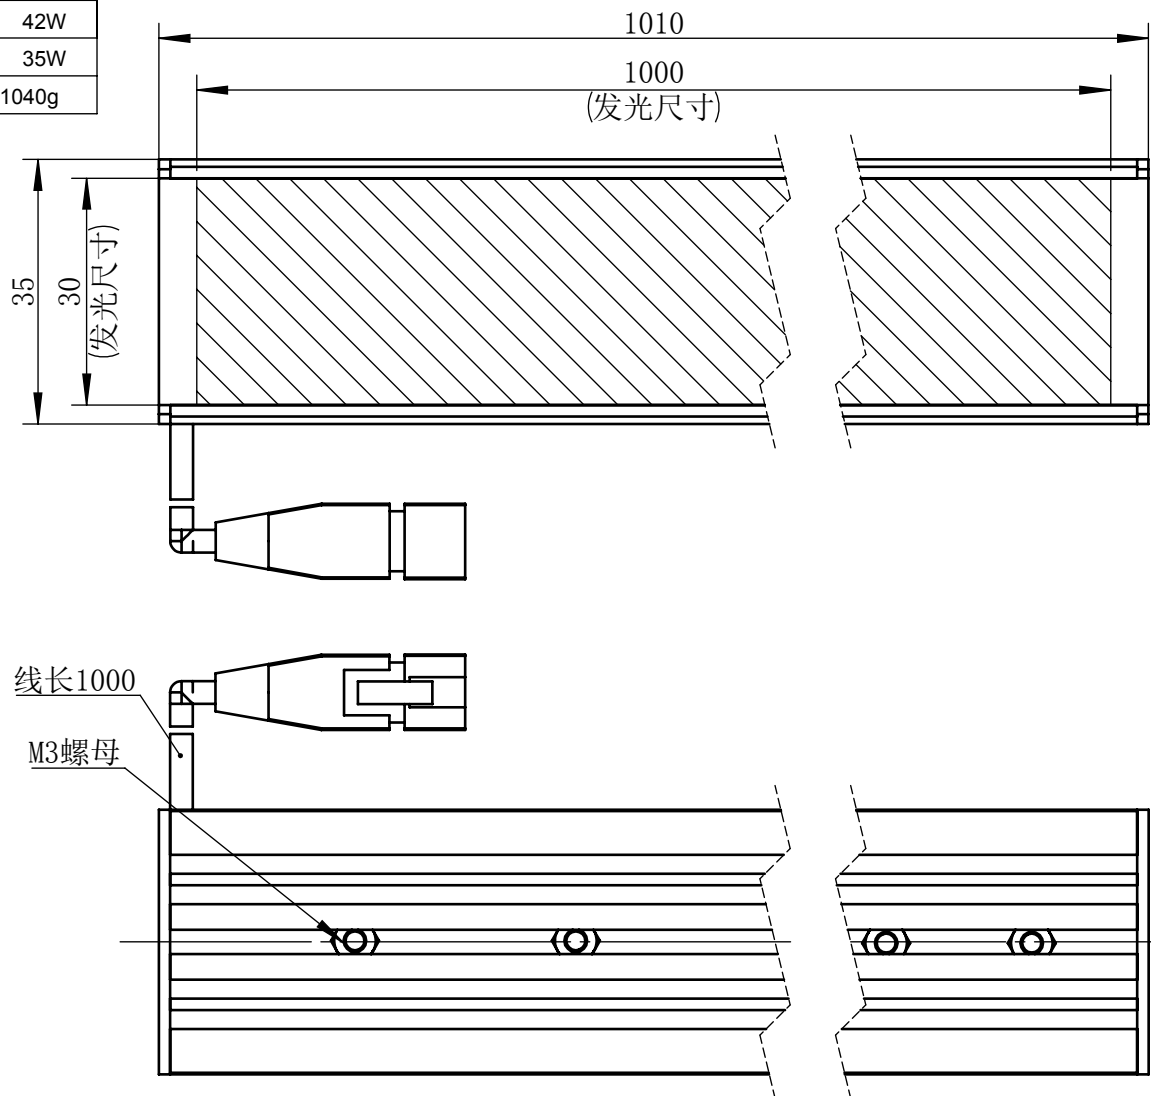

Color	Voltage	Power
White	24V	42W
Blue	24V	42W
Red	24V	35W
Weight	About 1040g	

视角		上海楷威光电科技有限公司 Shanghai K-WELL Photoelectric Technology Co.,Ltd.
未标注尺寸公差 按标准公差等级	IT13	
设计	Timmy	KW-TL100030
审核		
图纸大小	A4	比例 1:1   第 张 共 张   版本 V2.0.1
日期	2020/01/01	未经允许严禁复制 Copyright (c) kwell-mv.com