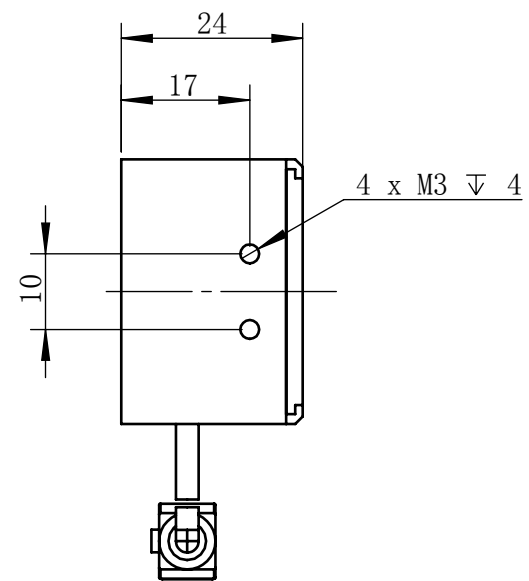

Color	Voltage	Power
White	24V	42W
Blue	24V	42W
Red	24V	35W
Weight	About 1040g	

视角		上海楷威光电科技有限公司 Shanghai K-WELL Photoelectric Technology Co.,Ltd.
未标注尺寸公差 按标准公差等级	IT13	
设计	Timmy	KW-TL100030
审核		
图纸大小	A4	比例 1:1   第 张 共 张   版本 V2.0.1
日期	2020/01/01	未经允许严禁复制 Copyright (c) kwell-mv.com