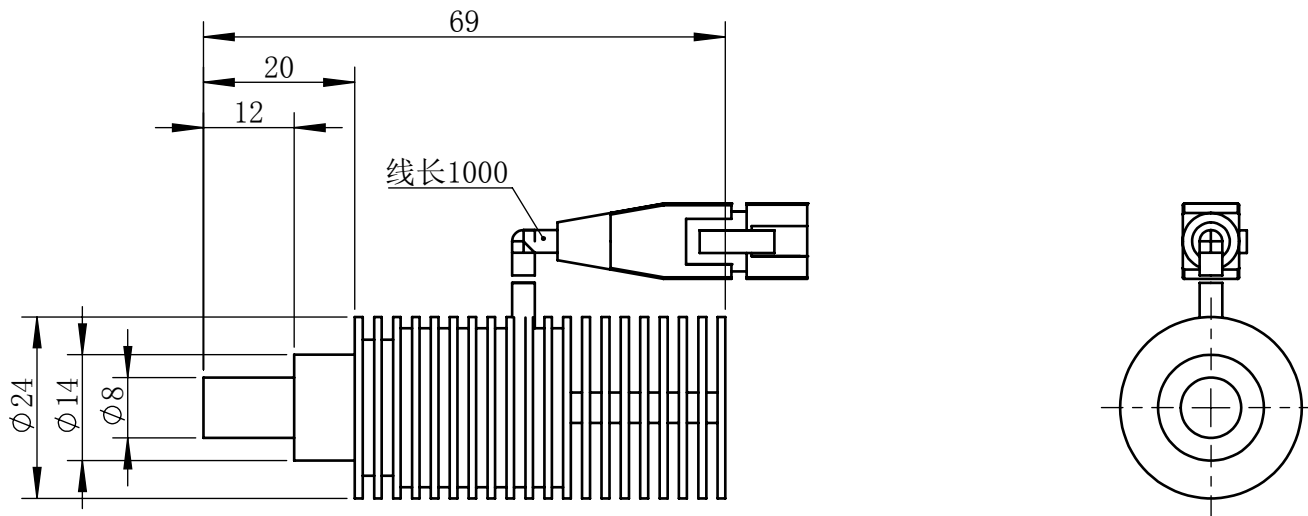

Color	Voltage	Power
White	5V	3W
Blue	5V	3W
Red	5V	3W
Weight	About 30g	

视角		 上海楷威光电科技有限公司 Shanghai K-WELL Photoelectric Technology Co.,Ltd.				
未标注尺寸公差 按标准公差等级	<b>IT13</b>	<b>KW-S08M</b>				
设计	Timmy					
审核		比例	1:1	第 张 共 张	版本	V2.0.1
图纸大小	A4	未经允许严禁复制 Copyright (c) kwell-mv.com				
日期	2020/01/01					