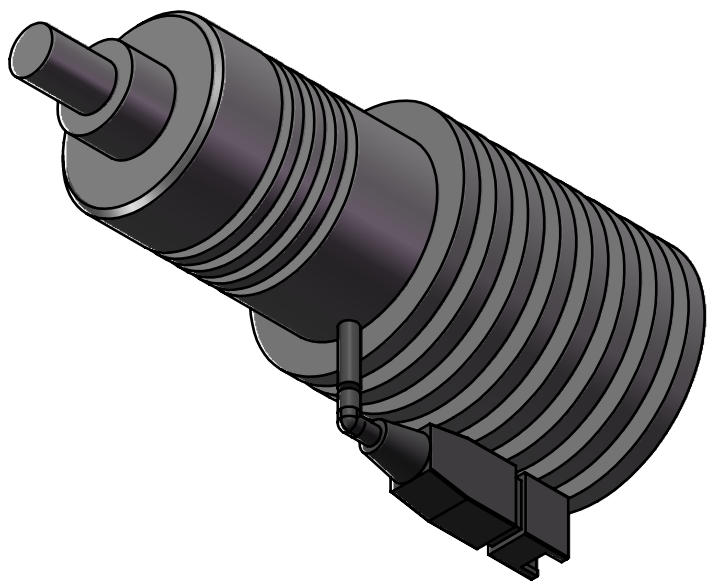

Color	Voltage	Power
White	5V	10W
Blue	5V	10W
Red	5V	10W
Weight	About 80g	

视角		上海楷威光电科技有限公司 Shanghai K-WELL Photoelectric Technology Co.,Ltd.				
未标注尺寸公差 按标准公差等级	IT13	KW-S08-TH				
设计	Timmy					
审核		比例	1:1	第 张 共 张	版本	V2.0.1
图纸大小	A4	未经允许严禁复制 Copyright (c) kwell-mv.com				
日期	2020/01/01					