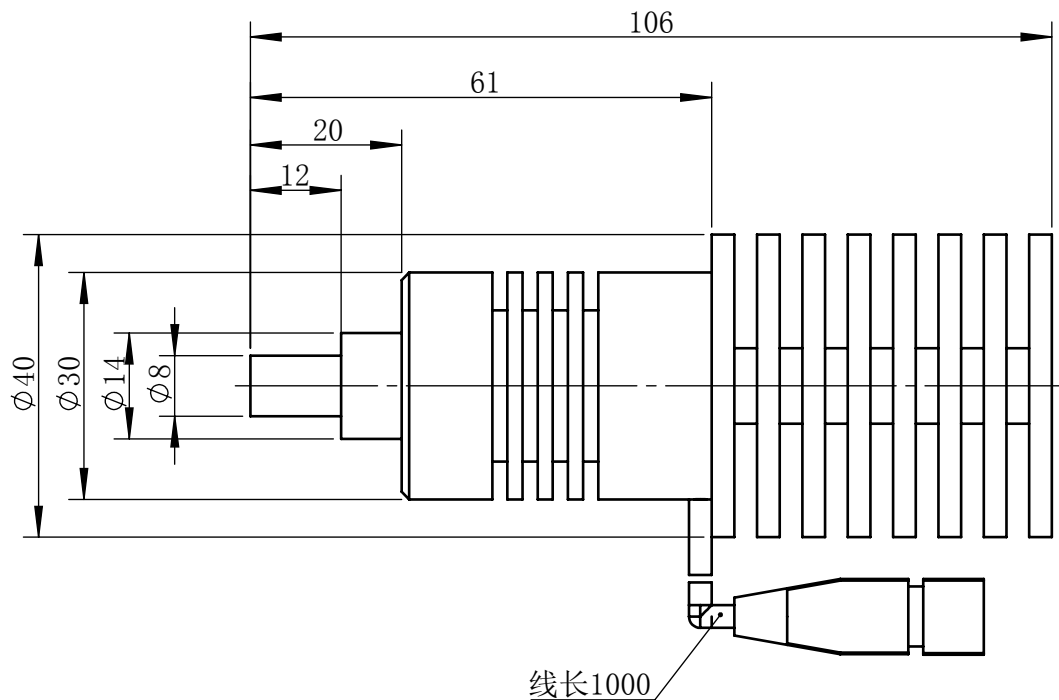

Color	Voltage	Power
White	5V	10W
Blue	5V	10W
Red	5V	10W
Weight	About 80g	

视角		上海楷威光电科技有限公司 Shanghai K-WELL Photoelectric Technology Co.,Ltd.				
未标注尺寸公差 按标准公差等级	IT13	KW-S08-TH				
设计	Timmy					
审核		比例	1:1	第 张 共 张	版本	V2.0.1
图纸大小	A4	未经允许严禁复制 Copyright (c) kwell-mv.com				
日期	2020/01/01					