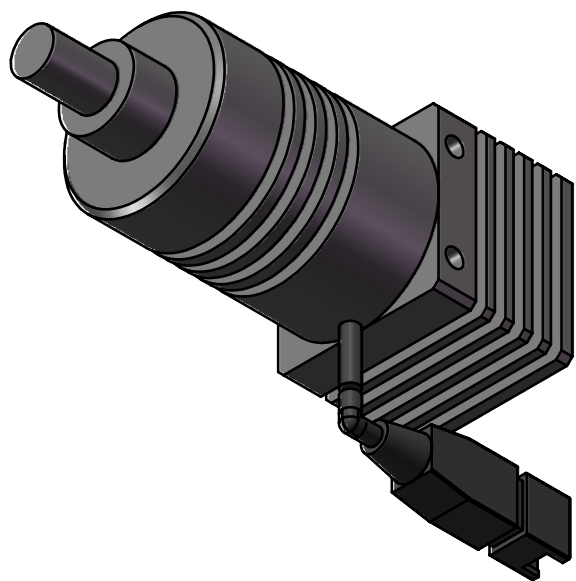

Color	Voltage	Power
White	5V	3W
Blue	5V	3W
Red	5V	3W
Weight	About 50g	

视角		上海楷威光电科技有限公司 Shanghai K-WELL Photoelectric Technology Co.,Ltd.
未标注尺寸公差 按标准公差等级	IT13	
设计	Timmy	KW-S08-H
审核		
图纸大小	A4	比例 1:1   第 张 共 张   版本 V2.0.1
日期	2020/01/01	未经允许严禁复制 Copyright (c) kwell-mv.com