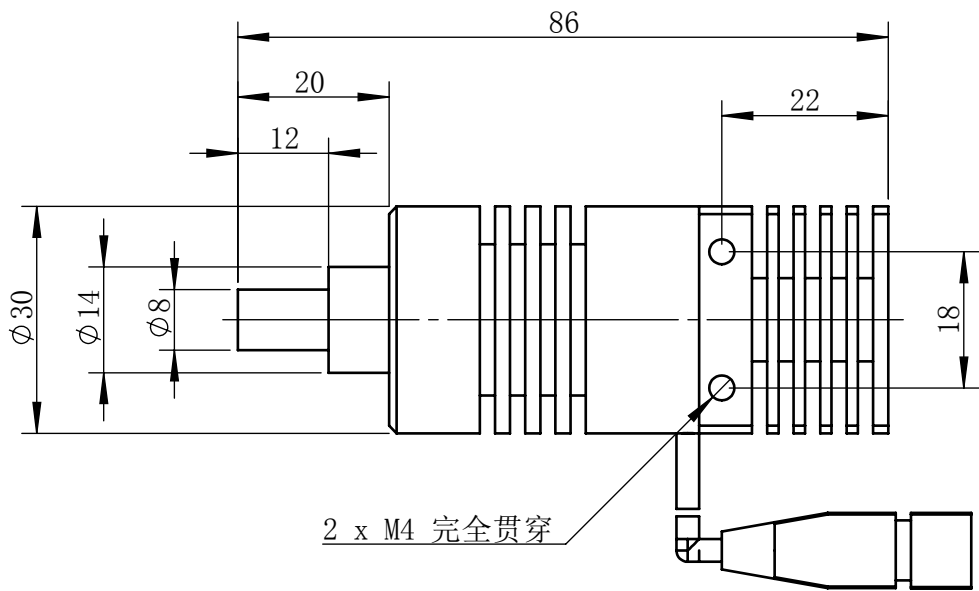

Color	Voltage	Power
White	5V	3W
Blue	5V	3W
Red	5V	3W
Weight	About 50g	

视角		上海楷威光电科技有限公司 Shanghai K-WELL Photoelectric Technology Co.,Ltd.
未标注尺寸公差 按标准公差等级	IT13	
设计	Timmy	KW-S08-H
审核		
图纸大小	A4	比例 1:1   第 张 共 张   版本 V2.0.1
日期	2020/01/01	未经允许严禁复制 Copyright (c) kwell-mv.com