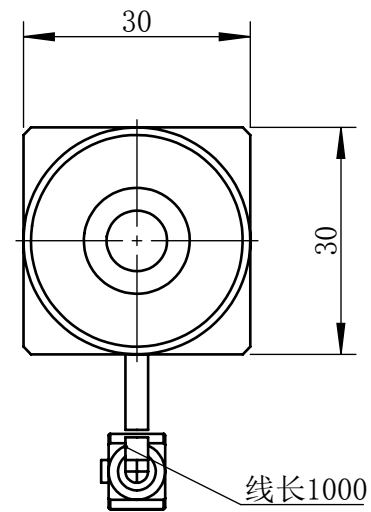

Color	Voltage	Power
White	5V	3W
Blue	5V	3W
Red	5V	3W
Weight	About 50g	

视角		上海楷威光电科技有限公司 Shanghai K-WELL Photoelectric Technology Co.,Ltd.
未标注尺寸公差 按标准公差等级	IT13	
设计	Timmy	KW-S08-H
审核		
图纸大小	A4	比例 1:1   第 张 共 张   版本 V2.0.1
日期	2020/01/01	未经允许严禁复制 Copyright (c) kwell-mv.com