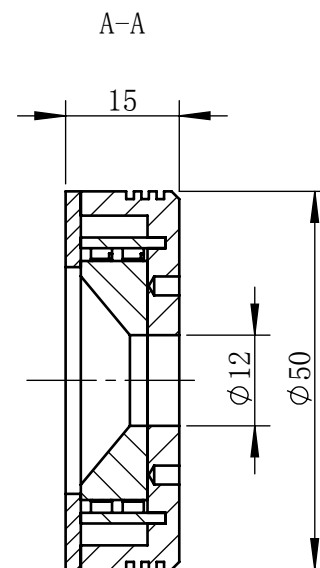

Color	Voltage	Power
White	24V	3W
Blue	24V	3W
Red	24V	2W
Weight	About 75g	

视角		上海楷威光电科技有限公司 Shanghai K-WELL Photoelectric Technology Co.,Ltd.				
未标注尺寸公差 按标准公差等级	IT13	KW-RH50				
设计	Timmy					
审核		比例	1:1	第 张 共 张	版本	V2.0.1
图纸大小	A4	未经允许严禁复制 Copyright (c) kwell-mv.com				
日期	2020/01/01					