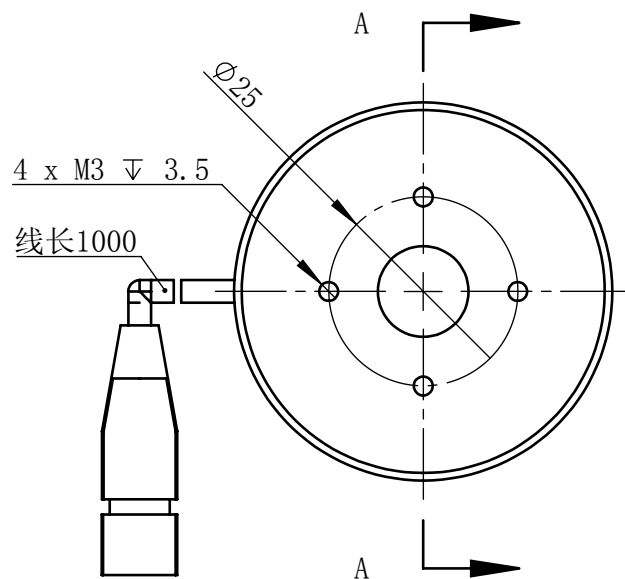

Color	Voltage	Power
White	24V	3W
Blue	24V	3W
Red	24V	2W
Weight	About 75g	

视角		上海楷威光电科技有限公司 Shanghai K-WELL Photoelectric Technology Co.,Ltd.				
未标注尺寸公差 按标准公差等级	IT13	KW-RH50				
设计	Timmy					
审核		比例	1:1	第 张 共 张	版本	V2.0.1
图纸大小	A4	未经允许严禁复制 Copyright (c) kwell-mv.com				
日期	2020/01/01					