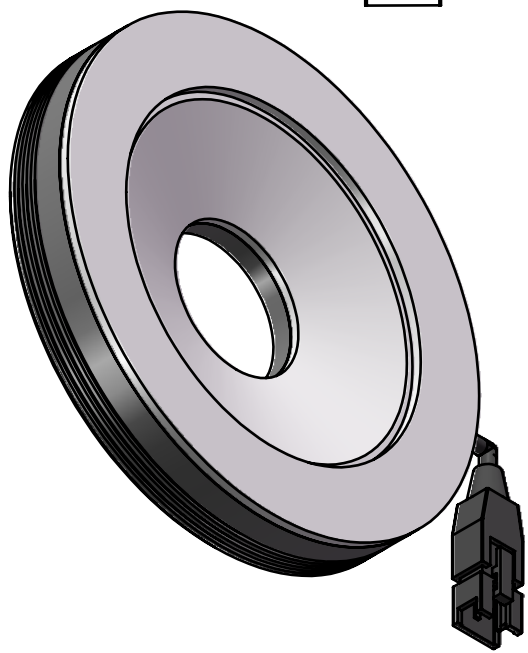

Color	Voltage	Power
White	24V	7W
Blue	24V	7W
Red	24V	5W
Weight	About 136g	

视角		上海楷威光电科技有限公司 Shanghai K-WELL Photoelectric Technology Co.,Ltd.				
未标注尺寸公差 按标准公差等级	IT13	<h1>KW-RH100</h1>				
设计	Timmy					
审核		比例	1:1	第 张 共 张	版本	V2.0.1
图纸大小	A4	未经允许严禁复制 Copyright (c) kwell-mv.com				
日期	2020/01/01					