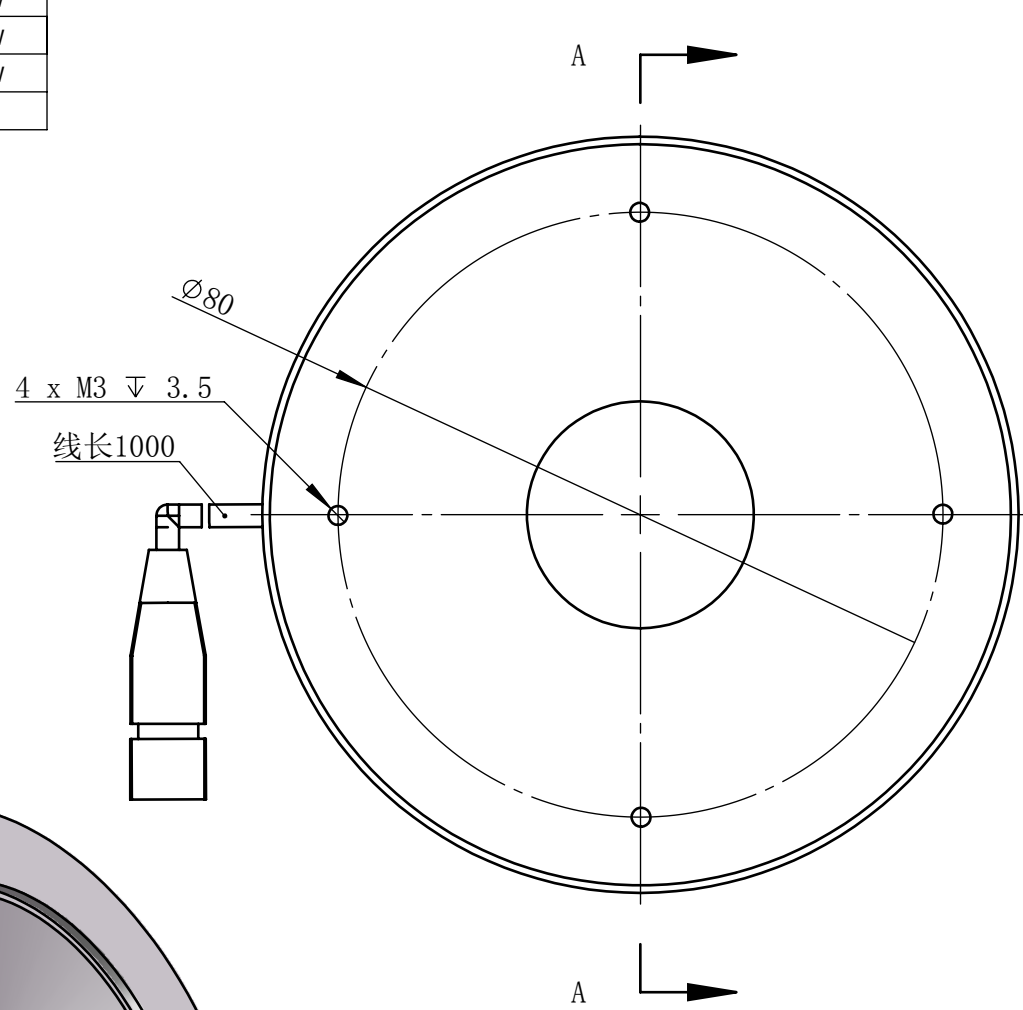

Color	Voltage	Power
White	24V	7W
Blue	24V	7W
Red	24V	5W
Weight	About 136g	

视角		上海楷威光电科技有限公司 Shanghai K-WELL Photoelectric Technology Co.,Ltd.				
未标注尺寸公差 按标准公差等级	IT13	<h1>KW-RH100</h1>				
设计	Timmy					
审核		比例	1:1	第 张 共 张	版本	V2.0.1
图纸大小	A4	未经允许严禁复制 Copyright (c) kwell-mv.com				
日期	2020/01/01					