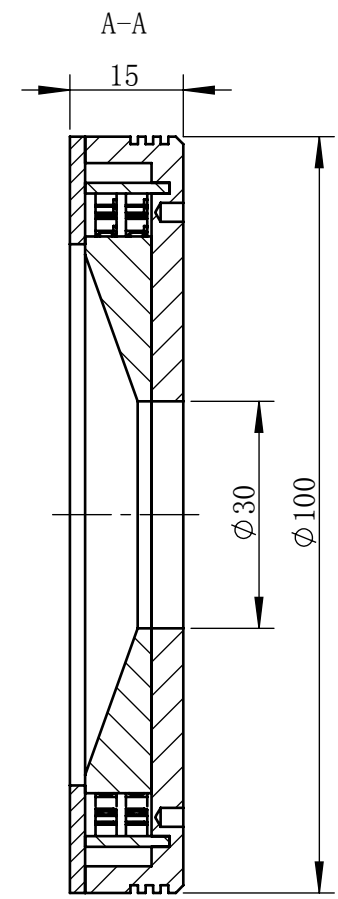

Color	Voltage	Power
White	24V	7W
Blue	24V	7W
Red	24V	5W
Weight	About 136g	

视角		上海楷威光电科技有限公司 Shanghai K-WELL Photoelectric Technology Co.,Ltd.				
未标注尺寸公差 按标准公差等级	IT13	<h1>KW-RH100</h1>				
设计	Timmy					
审核		比例	1:1	第 张 共 张	版本	V2.0.1
图纸大小	A4	未经允许严禁复制 Copyright (c) kwell-mv.com				
日期	2020/01/01					