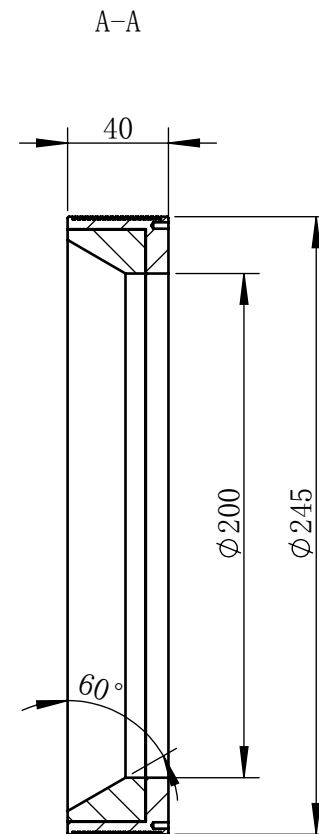

Color	Voltage	Power
White	24V	36W
Blue	24V	36W
Red	24V	24W
Weight	About 841g	

视角		上海楷威光电科技有限公司 Shanghai K-WELL Photoelectric Technology Co.,Ltd.				
未标注尺寸公差 按标准公差等级	IT13	KW-RD245				
设计	Timmy					
审核		比例	1:3	第 张 共 张	版本	V2.0.1
图纸大小	A4	未经允许严禁复制 Copyright (c) kwell-mv.com				
日期	2020/01/01					