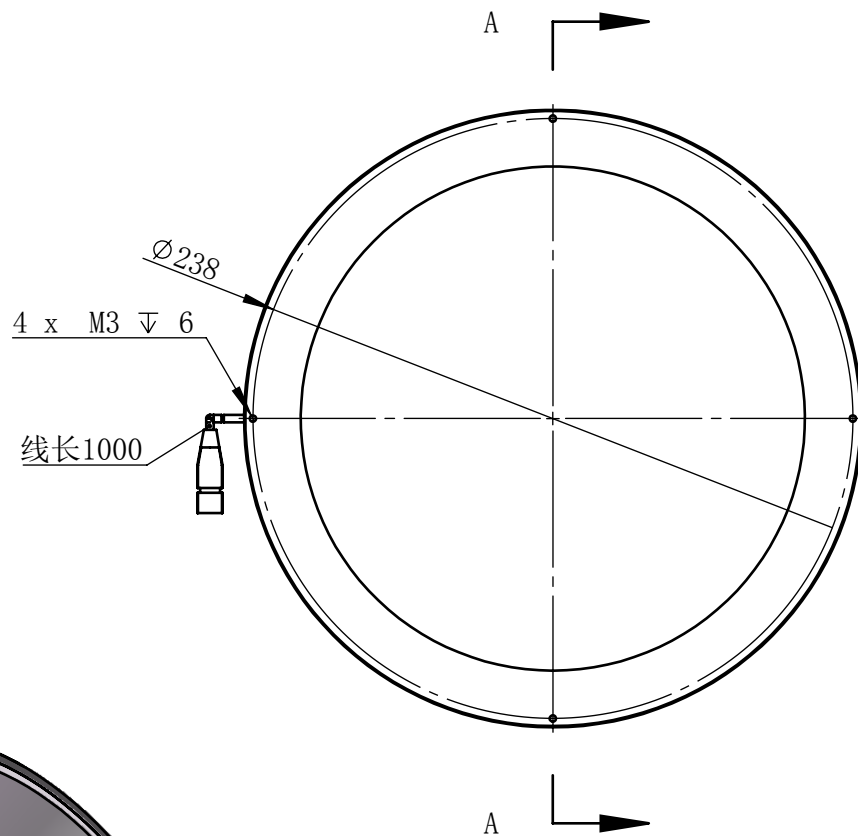

Color	Voltage	Power
White	24V	36W
Blue	24V	36W
Red	24V	24W
Weight	About 841g	

视角		上海楷威光电科技有限公司 Shanghai K-WELL Photoelectric Technology Co.,Ltd.				
未标注尺寸公差 按标准公差等级	IT13	KW-RD245				
设计	Timmy					
审核		比例	1:3	第 张 共 张	版本	V2.0.1
图纸大小	A4	未经允许严禁复制 Copyright (c) kwell-mv.com				
日期	2020/01/01					