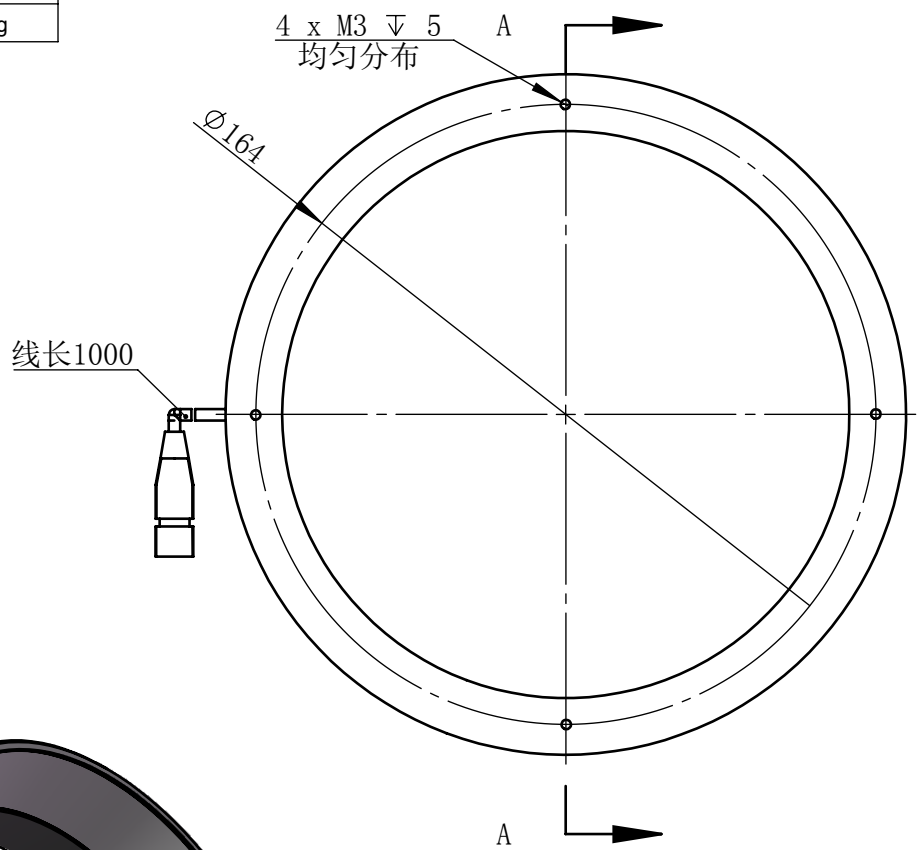

Color	Voltage	Power
White	24V	10W
Blue	24V	10W
Red	24V	7W
Weight	About 415g	

视角		上海楷威光电科技有限公司 Shanghai K-WELL Photoelectric Technology Co.,Ltd.				
未标注尺寸公差 按标准公差等级	IT13	KW-RD180				
设计	Timmy					
审核		比例	1:2	第 张 共 张	版本	V2.0.1
图纸大小	A4	未经允许严禁复制 Copyright (c) kwell-mv.com				
日期	2020/01/01					