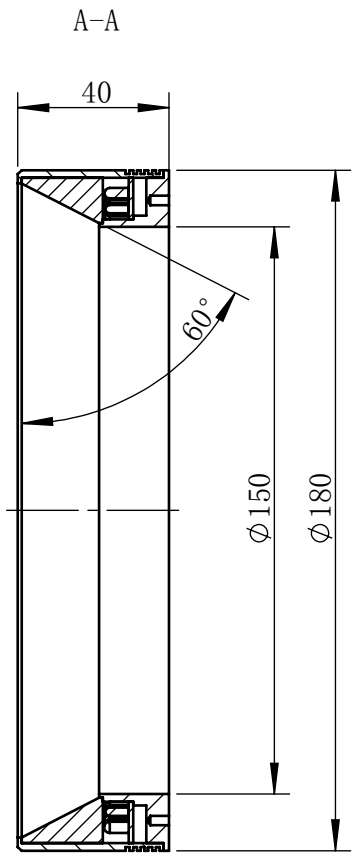

Color	Voltage	Power
White	24V	10W
Blue	24V	10W
Red	24V	7W
Weight	About 415g	

视角		上海楷威光电科技有限公司 Shanghai K-WELL Photoelectric Technology Co.,Ltd.				
未标注尺寸公差 按标准公差等级	IT13	KW-RD180				
设计	Timmy					
审核		比例	1:2	第 张 共 张	版本	V2.0.1
图纸大小	A4	未经允许严禁复制 Copyright (c) kwell-mv.com				
日期	2020/01/01					