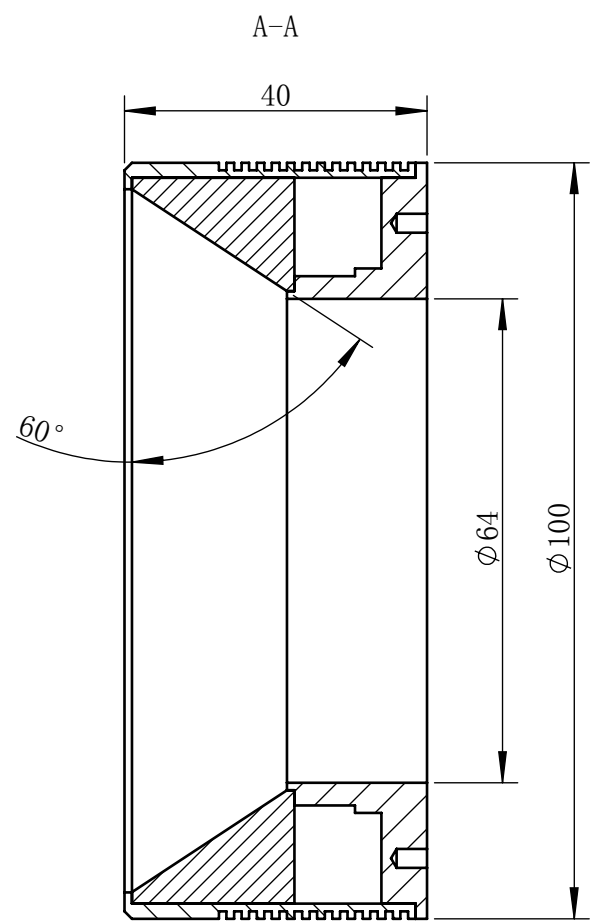

Color	Voltage	Power
White	24V	5W
Blue	24V	5W
Red	24V	4W
Weight	About 260g	

线长1000

视角		上海楷威光电科技有限公司 Shanghai K-WELL Photoelectric Technology Co.,Ltd.
未标注尺寸公差 按标准公差等级	IT13	
设计	Timmy	KW-RD100
审核		
图纸大小	A4	比例 1:1 第 张 共 张 版本 V2.0.1
日期	2020/01/01	未经允许严禁复制 Copyright (c) kwell-mv.com