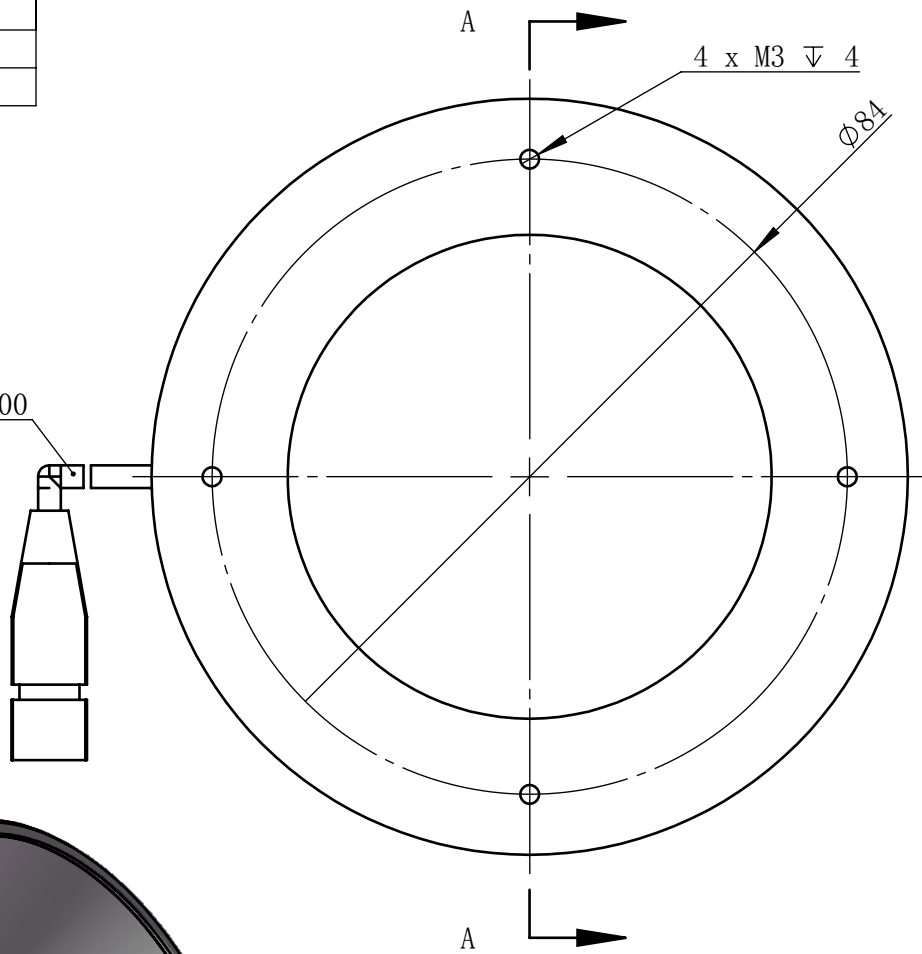

Color	Voltage	Power
White	24V	5W
Blue	24V	5W
Red	24V	4W
Weight	About 260g	

线长1000

视角		上海楷威光电科技有限公司 Shanghai K-WELL Photoelectric Technology Co.,Ltd.
未标注尺寸公差 按标准公差等级	IT13	
设计	Timmy	KW-RD100
审核		
图纸大小	A4	比例 1:1 第 张 共 张 版本 V2.0.1
日期	2020/01/01	未经允许严禁复制 Copyright (c) kwell-mv.com