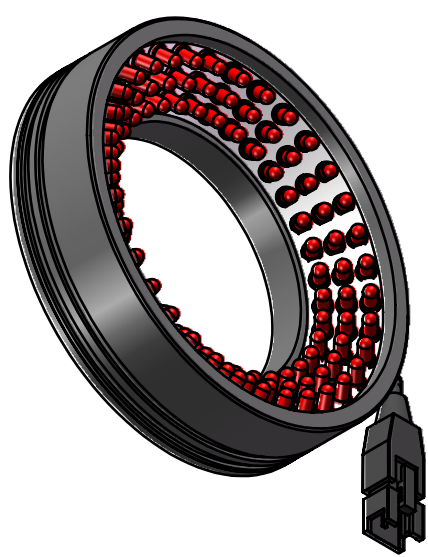

Color	Voltage	Power
White	24V	5.2W
Blue	24V	5.2W
Red	24V	3.6W
Weight	About 162g	

视角		上海楷威光电科技有限公司 Shanghai K-WELL Photoelectric Technology Co.,Ltd.				
未标注尺寸公差 按标准公差等级	IT13	KW-R9045				
设计	Timmy					
审核		比例	1:1	第 张 共 张	版本	V2.0.1
图纸大小	A4	未经允许严禁复制 Copyright (c) kwell-mv.com				
日期	2020/01/01					