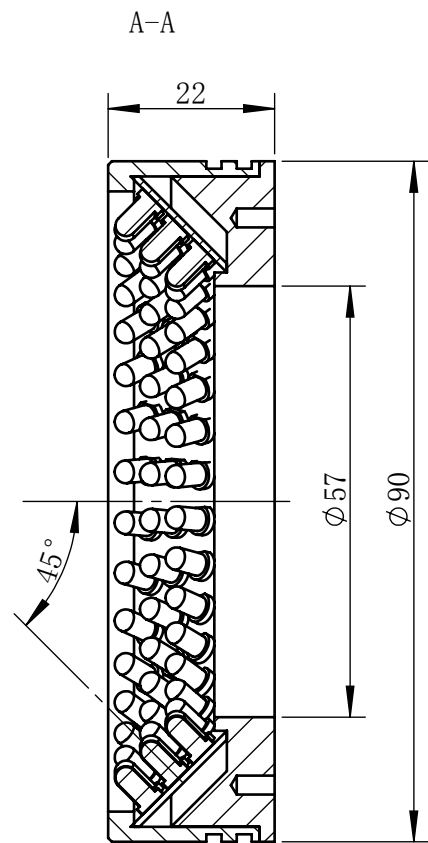

Color	Voltage	Power
White	24V	5.2W
Blue	24V	5.2W
Red	24V	3.6W
Weight	About 162g	

视角		上海楷威光电科技有限公司 Shanghai K-WELL Photoelectric Technology Co.,Ltd.				
未标注尺寸公差 按标准公差等级	IT13	KW-R9045				
设计	Timmy					
审核		比例	1:1	第 张 共 张	版本	V2.0.1
图纸大小	A4	未经允许严禁复制 Copyright (c) kwell-mv.com				
日期	2020/01/01					