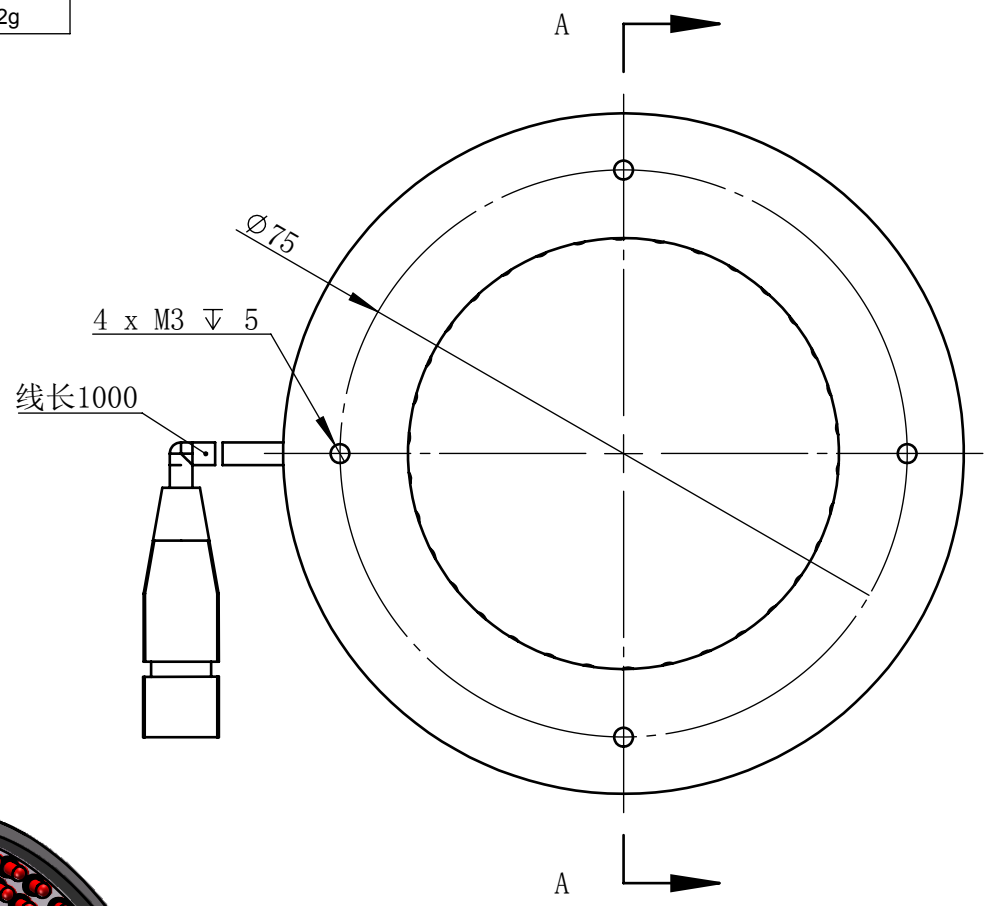

Color	Voltage	Power
White	24V	5.2W
Blue	24V	5.2W
Red	24V	3.6W
Weight	About 162g	

视角		上海楷威光电科技有限公司 Shanghai K-WELL Photoelectric Technology Co.,Ltd.				
未标注尺寸公差 按标准公差等级	IT13	KW-R9045				
设计	Timmy					
审核		比例	1:1	第 张 共 张	版本	V2.0.1
图纸大小	A4	未经允许严禁复制 Copyright (c) kwell-mv.com				
日期	2020/01/01					