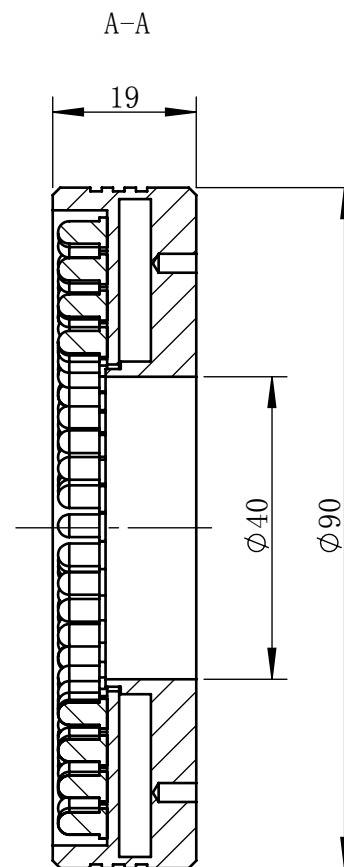

Color	Voltage	Power
White	24V	5W
Blue	24V	5W
Red	24V	4W
Weight	About 173g	

视角		上海楷威光电科技有限公司 Shanghai K-WELL Photoelectric Technology Co.,Ltd.				
未标注尺寸公差 按标准公差等级	IT13	KW-R90				
设计	Timmy					
审核		比例	1:1	第 张 共 张	版本	V2.0.1
图纸大小	A4	未经允许严禁复制 Copyright (c) kwell-mv.com				
日期	2020/01/01					