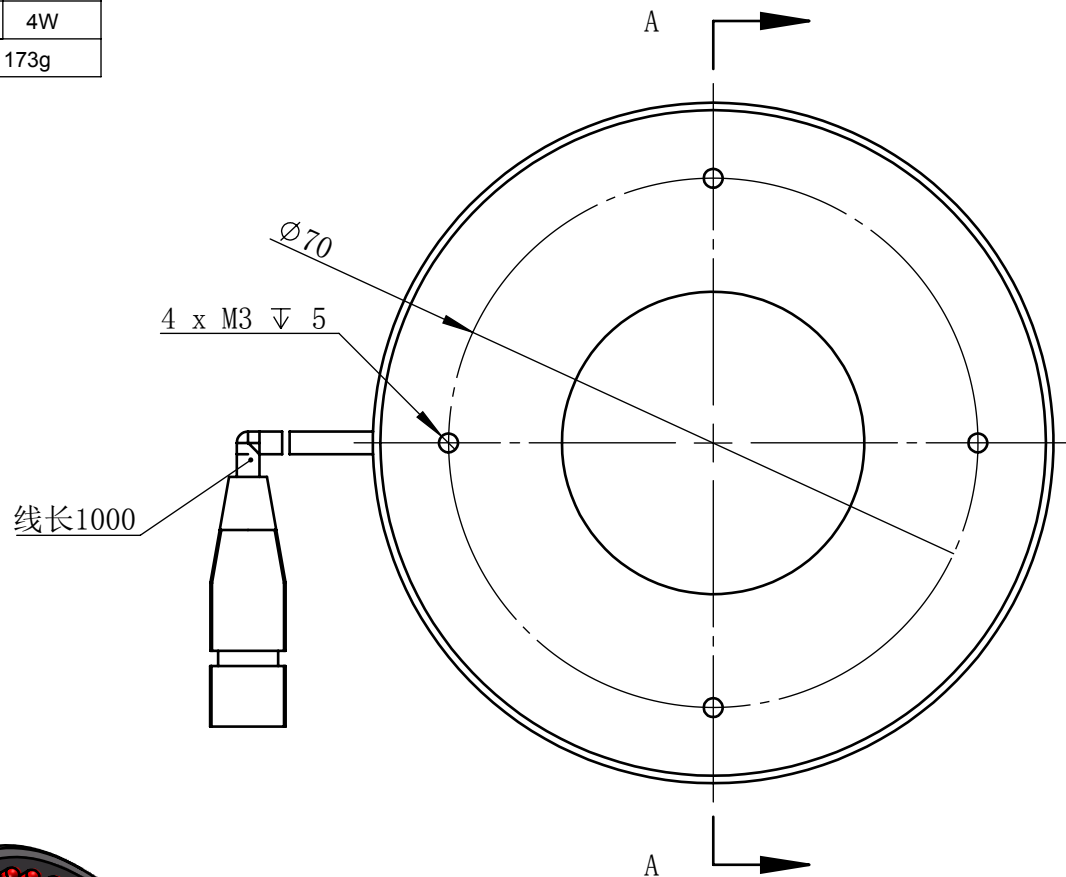

Color	Voltage	Power
White	24V	5W
Blue	24V	5W
Red	24V	4W
Weight	About 173g	

视角		上海楷威光电科技有限公司 Shanghai K-WELL Photoelectric Technology Co.,Ltd.				
未标注尺寸公差 按标准公差等级	IT13	KW-R90				
设计	Timmy					
审核		比例	1:1	第 张 共 张	版本	V2.0.1
图纸大小	A4	未经允许严禁复制 Copyright (c) kwell-mv.com				
日期	2020/01/01					