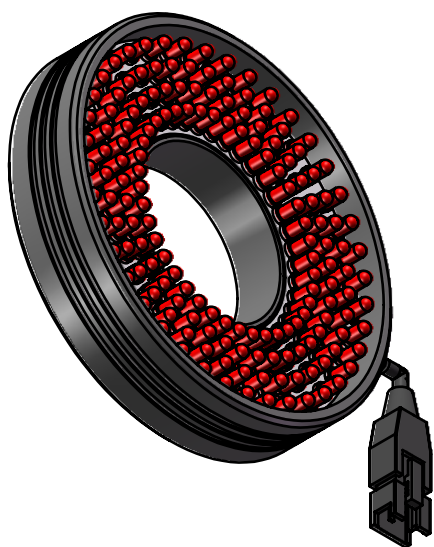

Color	Voltage	Power
White	24V	5W
Blue	24V	5W
Red	24V	4W
Weight	About 173g	

视角		上海楷威光电科技有限公司 Shanghai K-WELL Photoelectric Technology Co.,Ltd.				
未标注尺寸公差 按标准公差等级	IT13	KW-R90				
设计	Timmy					
审核		比例	1:1	第 张 共 张	版本	V2.0.1
图纸大小	A4	未经允许严禁复制 Copyright (c) kwell-mv.com				
日期	2020/01/01					