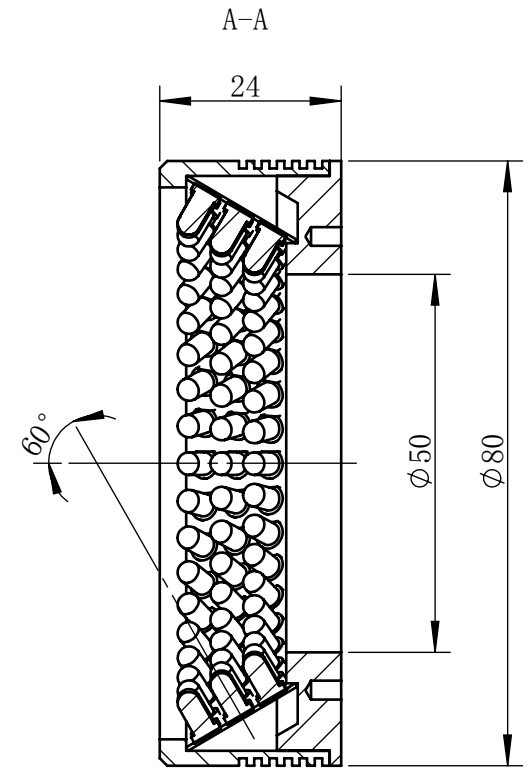

Color	Voltage	Power
White	24V	5W
Blue	24V	5W
Red	24V	4W
Weight	About 125g	

视角		 上海楷威光电科技有限公司 Shanghai K-WELL Photoelectric Technology Co.,Ltd.				
未标注尺寸公差 按标准公差等级	IT13	<h1>KW-R8060</h1>				
设计	Timmy					
审核		比例	1:1	第 张 共 张	版本	V2.0.1
图纸大小	A4	未经允许严禁复制 Copyright (c) kwell-mv.com				
日期	2020/01/01					