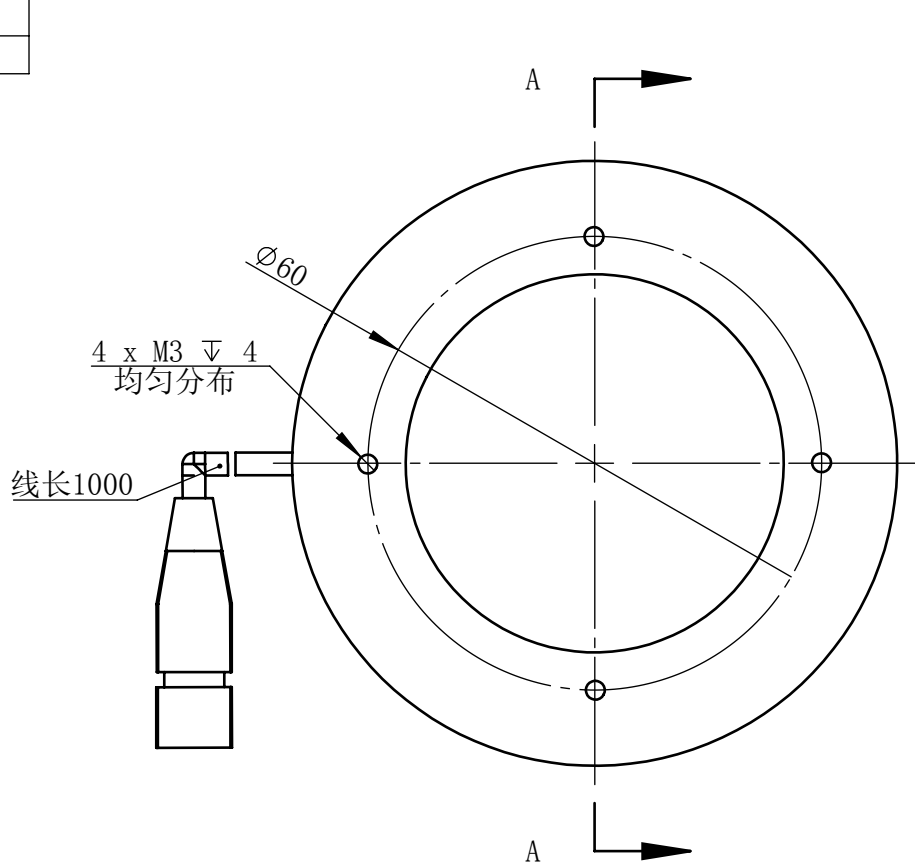

Color	Voltage	Power
White	24V	5W
Blue	24V	5W
Red	24V	4W
Weight	About 125g	

视角		 上海楷威光电科技有限公司 Shanghai K-WELL Photoelectric Technology Co.,Ltd.				
未标注尺寸公差 按标准公差等级	IT13	<h1>KW-R8060</h1>				
设计	Timmy					
审核		比例	1:1	第 张 共 张	版本	V2.0.1
图纸大小	A4	未经允许严禁复制 Copyright (c) kwell-mv.com				
日期	2020/01/01					