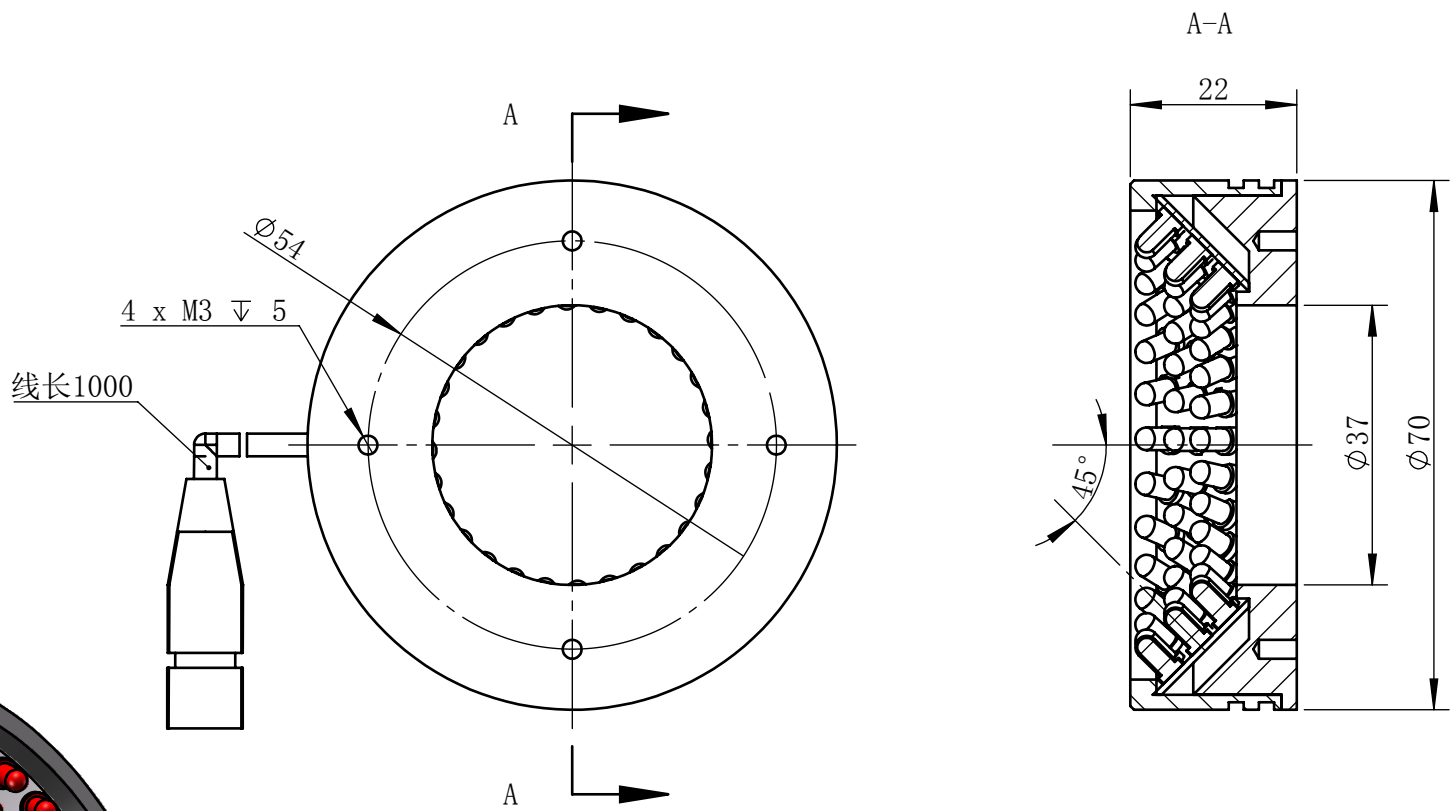

Color	Voltage	Power
White	24V	3W
Blue	24V	3W
Red	24V	2.1W
Weight	About 121g	

视角		上海楷威光电科技有限公司 Shanghai K-WELL Photoelectric Technology Co., Ltd.				
未标注尺寸公差 按标准公差等级	IT13	KW-R7045				
设计	Timmy					
审核		比例	1:1	第 张 共 张	版本	V2.0.1
图纸大小	A4	未经允许严禁复制 Copyright (c) kwell-mv.com				
日期	2020/01/01					