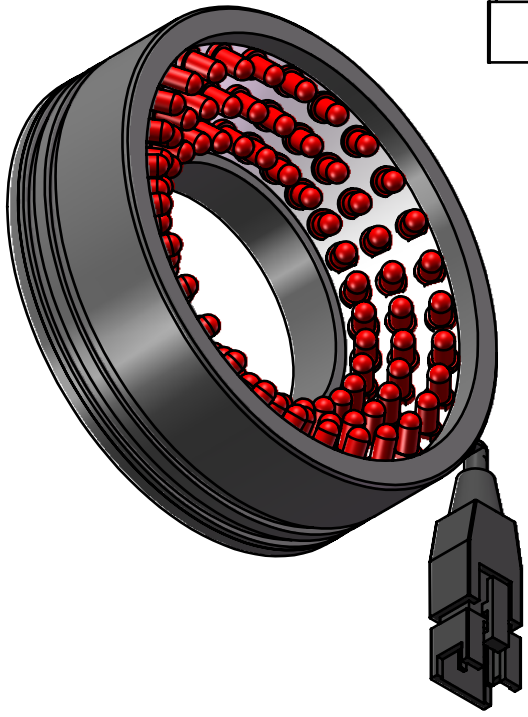

Color	Voltage	Power
White	24V	3W
Blue	24V	3W
Red	24V	2.1W
Weight	About 121g	

视角		上海楷威光电科技有限公司 Shanghai K-WELL Photoelectric Technology Co., Ltd.				
未标注尺寸公差 按标准公差等级	IT13	KW-R7045				
设计	Timmy					
审核		比例	1:1	第 张 共 张	版本	V2.0.1
图纸大小	A4	未经允许严禁复制 Copyright (c) kwell-mv.com				
日期	2020/01/01					