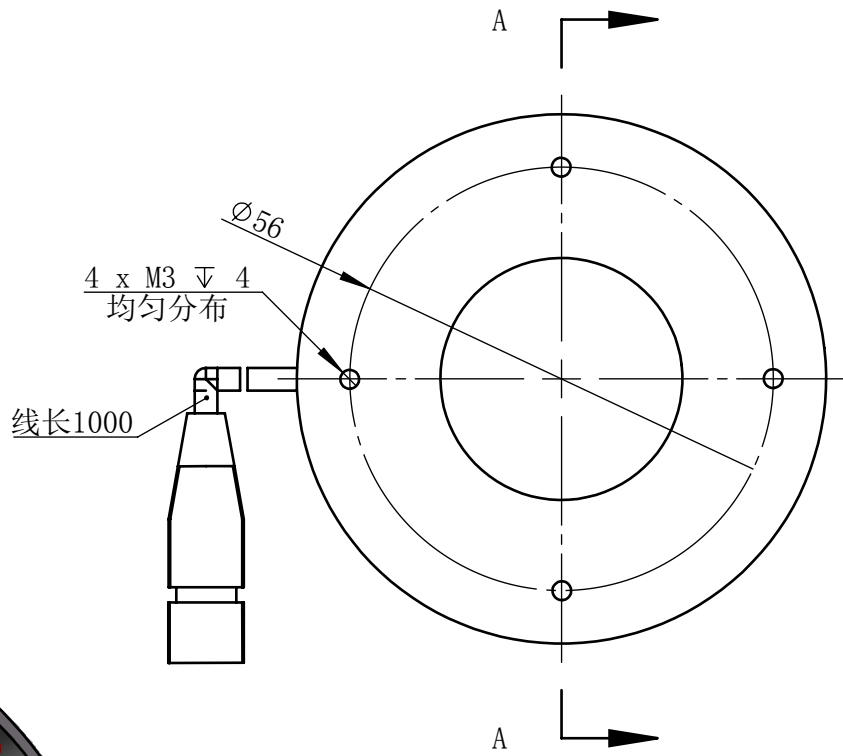

Color	Voltage	Power
White	24V	3.2W
Blue	24V	3.2W
Red	24V	2.4W
Weight	About 108g	

视角		上海楷威光电科技有限公司 Shanghai K-WELL Photoelectric Technology Co., Ltd.				
未标注尺寸公差 按标准公差等级	IT13	KW-R7015				
设计	Timmy					
审核		比例	1:1	第 张 共 张	版本	V2.0.1
图纸大小	A4	未经允许严禁复制 Copyright (c) kwell-mv.com				
日期	2020/01/01					