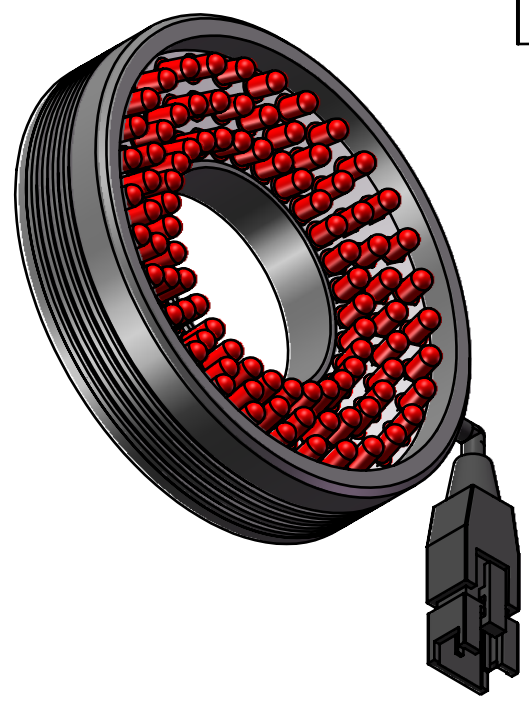

Color	Voltage	Power
White	24V	3.2W
Blue	24V	3.2W
Red	24V	2.4W
Weight	About 108g	

视角		上海楷威光电科技有限公司 Shanghai K-WELL Photoelectric Technology Co., Ltd.				
未标注尺寸公差 按标准公差等级	IT13	KW-R7015				
设计	Timmy					
审核		比例	1:1	第 张 共 张	版本	V2.0.1
图纸大小	A4	未经允许严禁复制 Copyright (c) kwell-mv.com				
日期	2020/01/01					