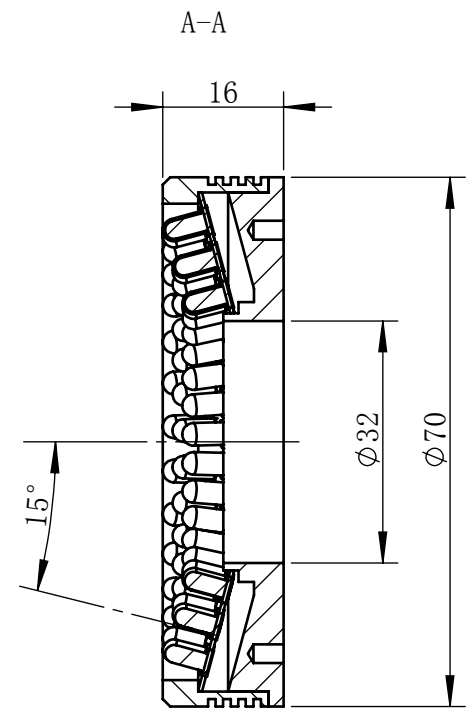

Color	Voltage	Power
White	24V	3.2W
Blue	24V	3.2W
Red	24V	2.4W
Weight	About 108g	

视角		上海楷威光电科技有限公司 Shanghai K-WELL Photoelectric Technology Co., Ltd.				
未标注尺寸公差 按标准公差等级	IT13	KW-R7015				
设计	Timmy					
审核		比例	1:1	第 张 共 张	版本	V2.0.1
图纸大小	A4	未经允许严禁复制 Copyright (c) kwell-mv.com				
日期	2020/01/01					