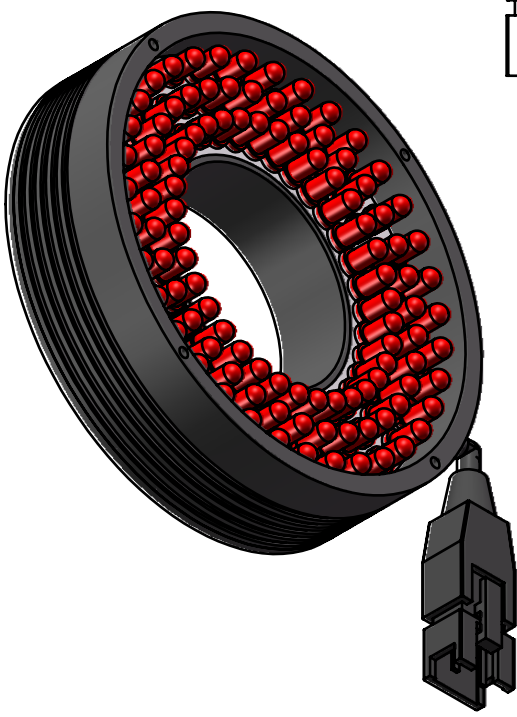

Color	Voltage	Power
White	24V	2.8W
Blue	24V	2.8W
Red	24V	1.8W
Weight	About 112g	

视角		上海楷威光电科技有限公司 Shanghai K-WELL Photoelectric Technology Co.,Ltd.			
未标注尺寸公差 按标准公差等级	IT13	KW-R70			
设计	Timmy				
审核		比例	1:1	第 张 共 张	版本
图纸大小	A4	V2.0.1			
日期	2020/01/01	未经允许严禁复制 Copyright (c) kwell-mv.com			