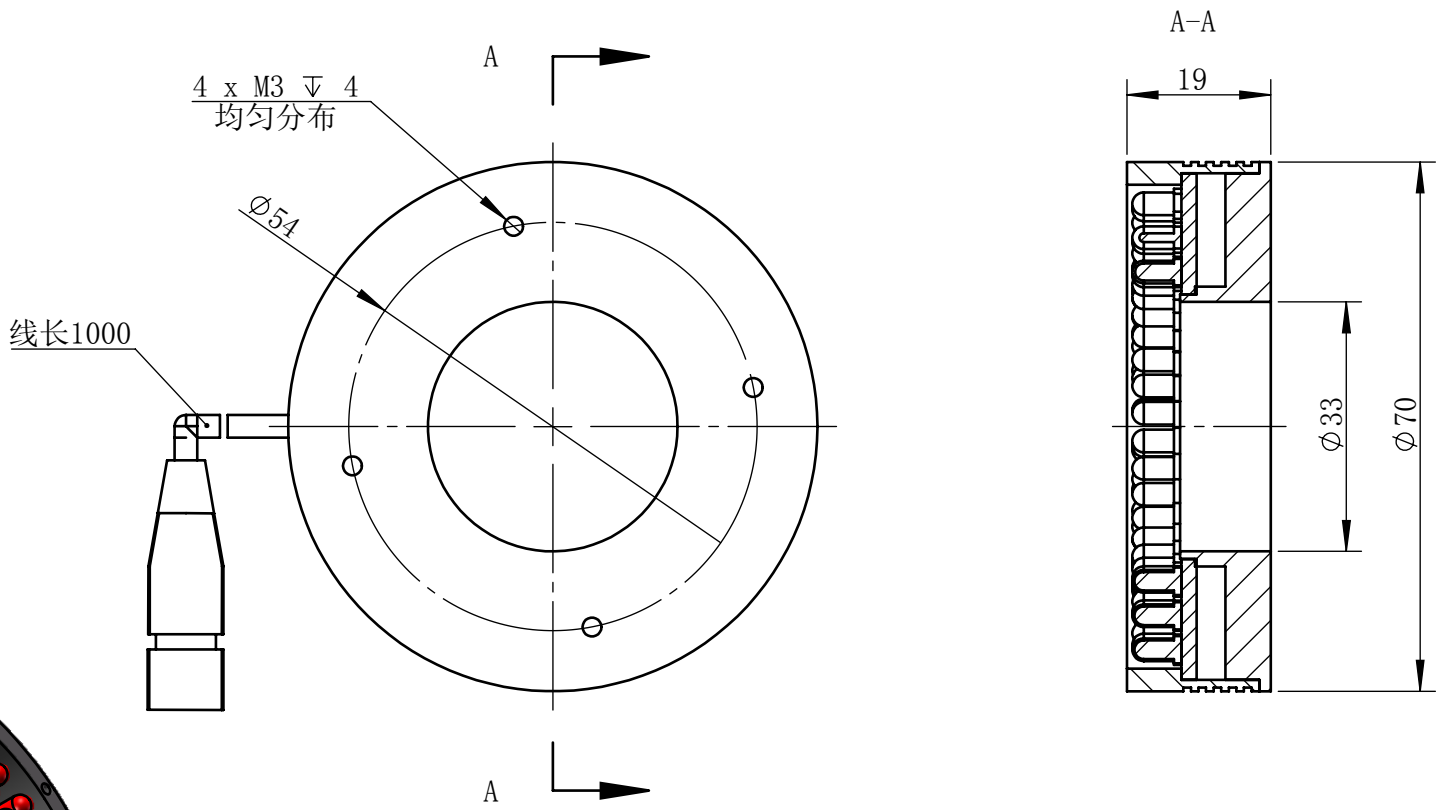

Color	Voltage	Power
White	24V	2.8W
Blue	24V	2.8W
Red	24V	1.8W
Weight	About 112g	

视角		上海楷威光电科技有限公司 Shanghai K-WELL Photoelectric Technology Co.,Ltd.			
未标注尺寸公差 按标准公差等级	IT13	KW-R70			
设计	Timmy				
审核		比例	1:1	第 张 共 张	版本
图纸大小	A4	V2.0.1			
日期	2020/01/01	未经允许严禁复制 Copyright (c) kwell-mv.com			