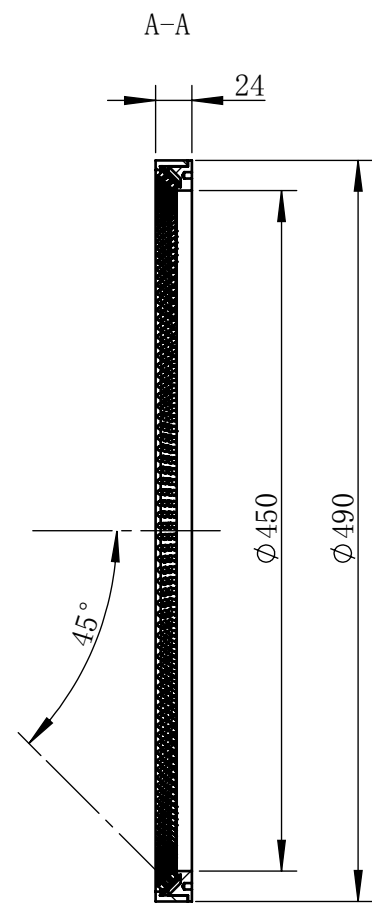

Color	Voltage	Power
White	24V	48W
Blue	24V	48W
Red	24V	42W
Weight	About 1430g	

视角		上海楷威光电科技有限公司 Shanghai K-WELL Photoelectric Technology Co.,Ltd.				
未标注尺寸公差 按标准公差等级	IT13	KW-R49045				
设计	Timmy					
审核		比例	1:5	第 张 共 张	版本	V2.0.1
图纸大小	A4	未经允许严禁复制 Copyright (c) kwell-mv.com				
日期	2020/01/01					