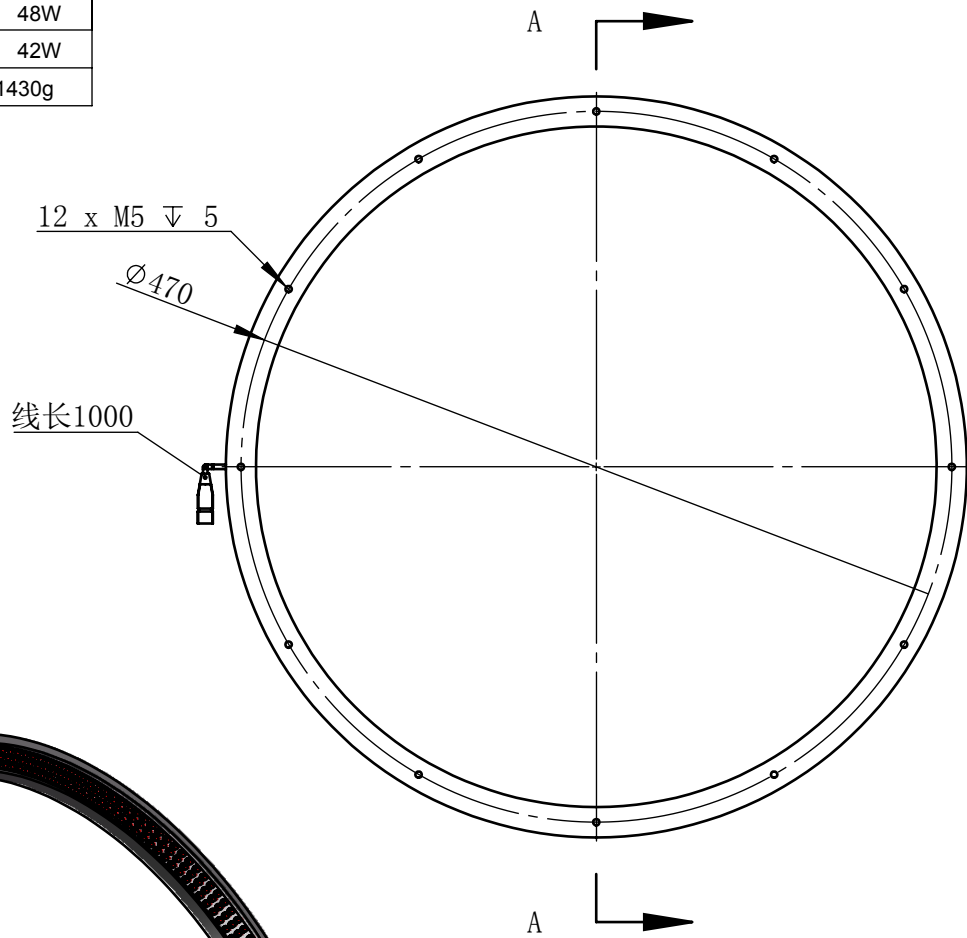

Color	Voltage	Power
White	24V	48W
Blue	24V	48W
Red	24V	42W
Weight	About 1430g	

视角		上海楷威光电科技有限公司 Shanghai K-WELL Photoelectric Technology Co.,Ltd.				
未标注尺寸公差 按标准公差等级	IT13	KW-R49045				
设计	Timmy					
审核		比例	1:5	第 张 共 张	版本	V2.0.1
图纸大小	A4	未经允许严禁复制 Copyright (c) kwell-mv.com				
日期	2020/01/01					