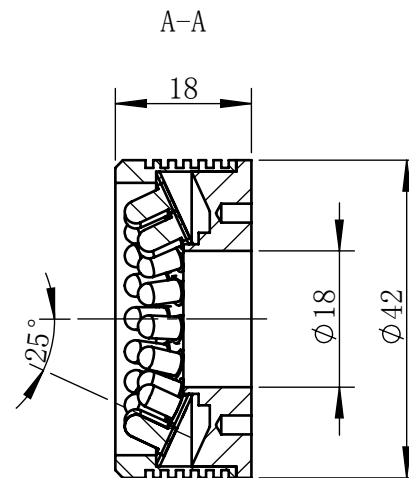

Color	Voltage	Power
White	24V	1.5W
Blue	24V	1.5W
Red	24V	1.1W
Weight	About 55g	

视角		上海楷威光电科技有限公司 Shanghai K-WELL Photoelectric Technology Co.,Ltd.
未标注尺寸公差 按标准公差等级	IT13	
设计	Timmy	KW-R4225
审核		
图纸大小	A4	比例 1:1 第 张 共 张 版本 V2.0.1
日期	2020/01/01	未经允许严禁复制 Copyright (c) kwell-mv.com