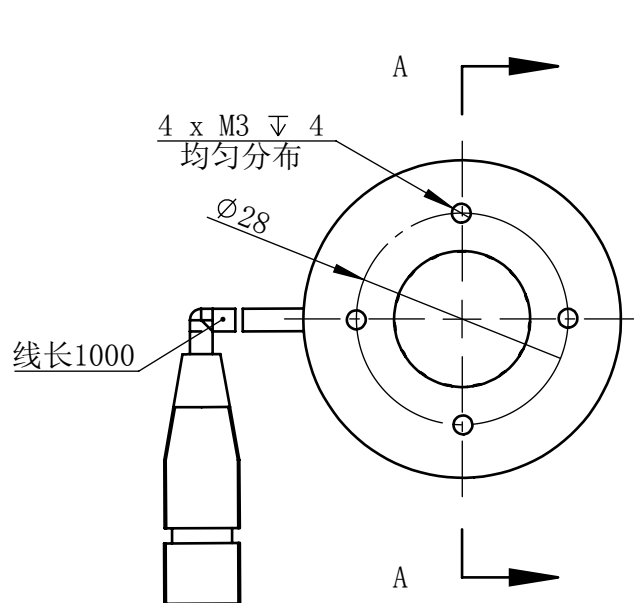

Color	Voltage	Power
White	24V	1.5W
Blue	24V	1.5W
Red	24V	1.1W
Weight	About 55g	

视角		上海楷威光电科技有限公司 Shanghai K-WELL Photoelectric Technology Co.,Ltd.
未标注尺寸公差 按标准公差等级	IT13	
设计	Timmy	KW-R4225
审核		
图纸大小	A4	比例 1:1 第 张 共 张 版本 V2.0.1
日期	2020/01/01	未经允许严禁复制 Copyright (c) kwell-mv.com