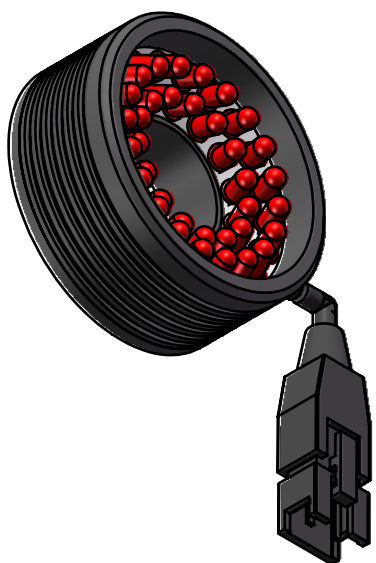

Color	Voltage	Power
White	24V	1.5W
Blue	24V	1.5W
Red	24V	1.1W
Weight	About 55g	

视角		上海楷威光电科技有限公司 Shanghai K-WELL Photoelectric Technology Co.,Ltd.
未标注尺寸公差 按标准公差等级	IT13	
设计	Timmy	KW-R4225
审核		
图纸大小	A4	比例 1:1 第 张 共 张 版本 V2.0.1
日期	2020/01/01	未经允许严禁复制 Copyright (c) kwell-mv.com