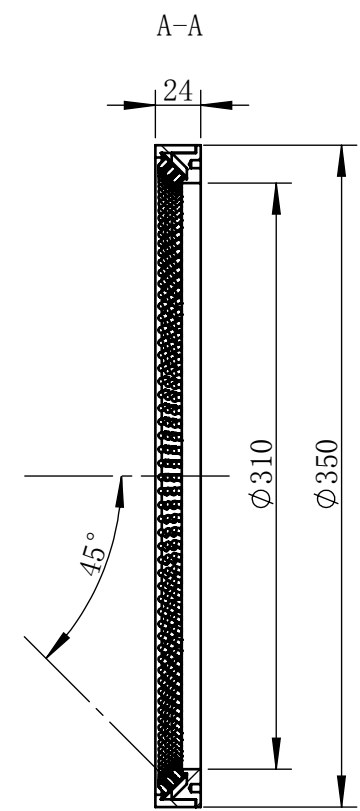

Color	Voltage	Power
White	24V	38W
Blue	24V	38W
Red	24V	34W
Weight	About 930g	

视角		上海楷威光电科技有限公司 Shanghai K-WELL Photoelectric Technology Co.,Ltd.			
未标注尺寸公差 按标准公差等级	IT13	KW-R33045			
设计	Timmy				
审核		比例	1:4	第 张 共 张	版本
图纸大小	A4	V2.0.1			
日期	2020/01/01	未经允许严禁复制 Copyright (c) kwell-mv.com			