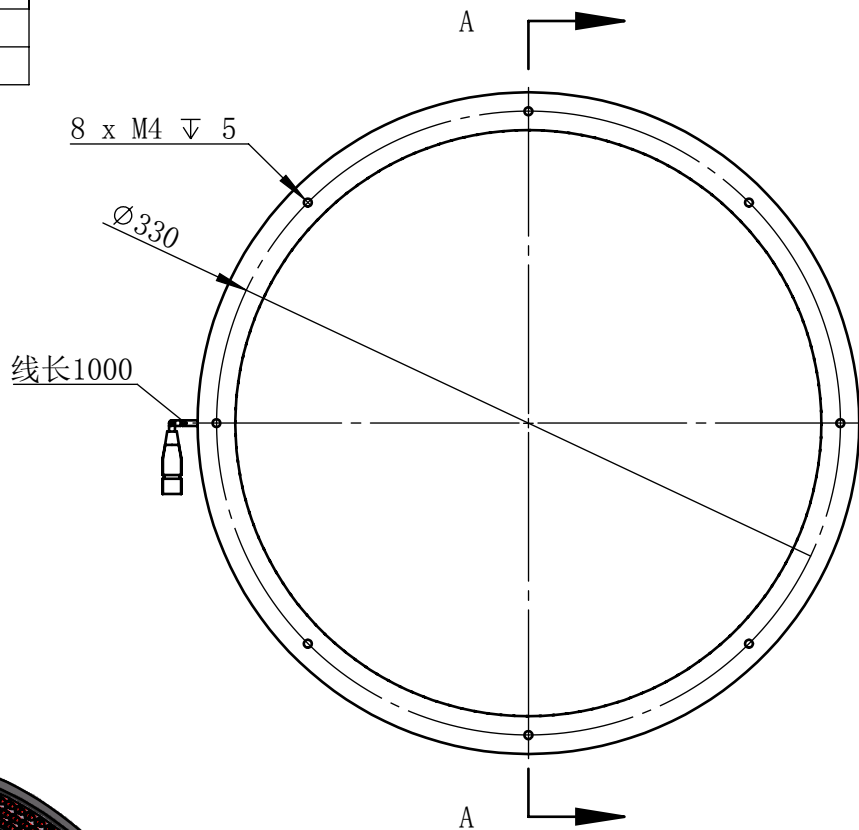

Color	Voltage	Power
White	24V	38W
Blue	24V	38W
Red	24V	34W
Weight	About 930g	

视角		上海楷威光电科技有限公司 Shanghai K-WELL Photoelectric Technology Co.,Ltd.			
未标注尺寸公差 按标准公差等级	IT13	KW-R33045			
设计	Timmy				
审核		比例	1:4	第 张 共 张	版本
图纸大小	A4	V2.0.1			
日期	2020/01/01	未经允许严禁复制 Copyright (c) kwell-mv.com			