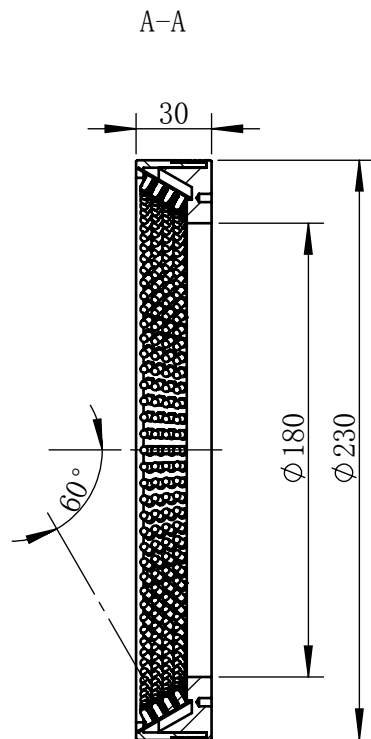

Color	Voltage	Power
White	24V	20W
Blue	24V	20W
Red	24V	16W
Weight	About 700g	

视角		上海楷威光电科技有限公司 Shanghai K-WELL Photoelectric Technology Co.,Ltd.				
未标注尺寸公差 按标准公差等级	IT13	KW-R23060				
设计	Timmy					
审核		比例	1:3	第 张 共 张	版本	V2.0.1
图纸大小	A4	未经允许严禁复制 Copyright (c) kwell-mv.com				
日期	2020/01/01					