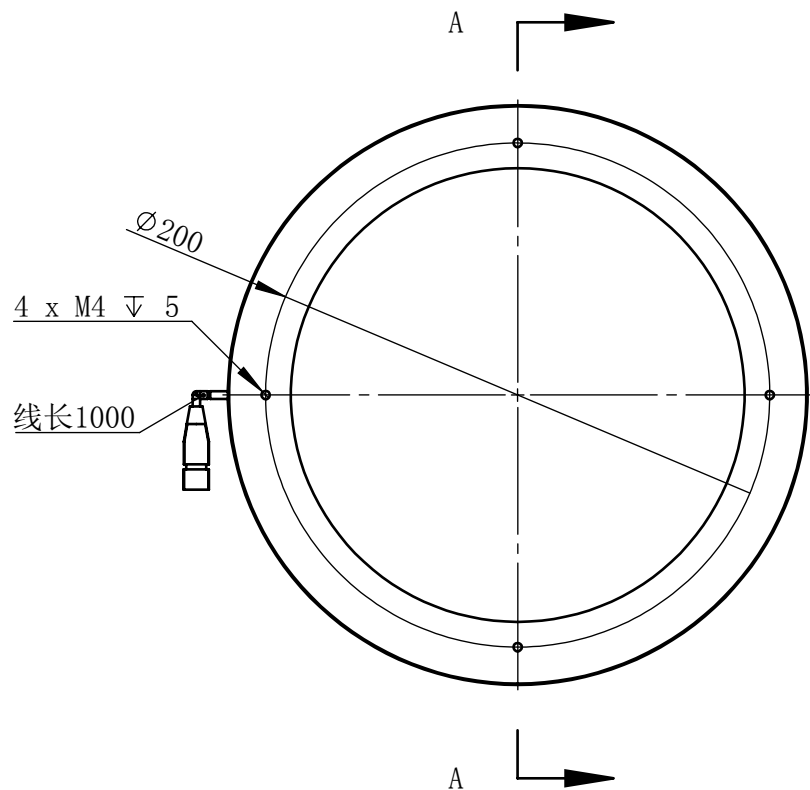

Color	Voltage	Power
White	24V	20W
Blue	24V	20W
Red	24V	16W
Weight	About 700g	

视角		上海楷威光电科技有限公司 Shanghai K-WELL Photoelectric Technology Co.,Ltd.				
未标注尺寸公差 按标准公差等级	IT13	KW-R23060				
设计	Timmy					
审核		比例	1:3	第 张 共 张	版本	V2.0.1
图纸大小	A4	未经允许严禁复制 Copyright (c) kwell-mv.com				
日期	2020/01/01					